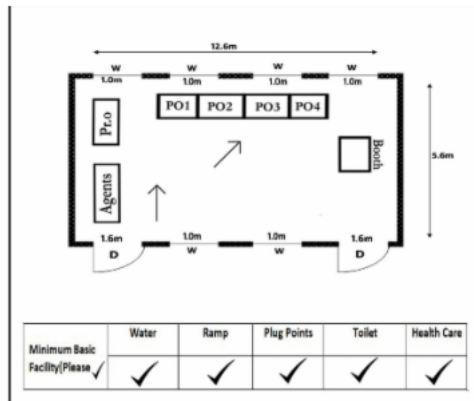

Google Map View

Polling Station Building Front View

Polling Station Front View

Cad View

Key MAP View

1 பெயர் : ஹர்ஷ்குமார் அ தந்தை பெயர்: அன்புசெழியன் வீட்டு எண் : 1 வயது : 19 பாலினம் : ஆண் Photo is available	SOL3221157	2 பெயர் : ராகேஷ் விதன் தந்தை பெயர்: பாலாஜிசண்முகவேல் வீட்டு எண் : 1-1 வயது : 27 பாலினம் : ஆண் Photo is available	SOL1885433	3 பெயர் : முருகையி கணவர் பெயர்: நடராஜன் வீட்டு எண் : 1-2 வயது : 65 பாலினம் : பெண் Photo is available	FFT9043290
4 பெயர் : பழனிவேலு தந்தை பெயர்: வெள்ளைச்சாமி வீட்டு எண் : 1-4 வயது : 79 பாலினம் : ஆண் Photo is available	SOL1857168	5 பெயர் : மருதமுத்து தந்தை பெயர்: பழனிவேலு வீட்டு எண் : 1/10/147 வார்டு 2 வயது : 43 பாலினம் : ஆண் Photo is available	SOL1857150	6 பெயர் : அமுதலக்ஷ்மி இதரர் பெயர்: பாலாஜி சங்கர் வீட்டு எண் : 1/115 வயது : 59 பாலினம் : பெண் Photo is available	SOL2806156
7 பெயர் : வீலாவதி கணவர் பெயர்: வெட்சுமணன் வீட்டு எண் : 1-146 வயது : 80 பாலினம் : பெண் Photo is available	SOL0952556	8 பெயர் : ராஜசேகர் தந்தை பெயர்: பழனிமாண்டி வீட்டு எண் : 1-158 வயது : 56 பாலினம் : ஆண் Photo is available	SOL0952846	9 பெயர் : உமா மகேஷ்வரி கணவர் பெயர்: ராஜ சேகர் வீட்டு எண் : 1-158 வயது : 46 பாலினம் : பெண் Photo is available	SOL0952887
10 பெயர் : உருட்டியம்மாள் கணவர் பெயர்: வெள்ளைச்சாமி வீட்டு எண் : 1E வயது : 76 பாலினம் : பெண் Photo is available	SOL0952861	11 பெயர் : மூர்த்தி தந்தை பெயர்: தங்கம் வீட்டு எண் : 1E வயது : 54 பாலினம் : ஆண் Photo is available	SOL0952663	12 பெயர் : செல்வஜோதி கணவர் பெயர்: கண்ணதாசன் வீட்டு எண் : 1E வயது : 51 பாலினம் : பெண் Photo is available	SOL0862706
13 பெயர் : காசிராஜன் தந்தை பெயர்: பழனிவேலு வீட்டு எண் : 1E வயது : 48 பாலினம் : ஆண் Photo is available	SOL1648450	14 பெயர் : மூர்த்தி தந்தை பெயர்: கருப்பையா வீட்டு எண் : 1E வயது : 48 பாலினம் : ஆண் Photo is available	SOL0952879	15 பெயர் : அழகுராமு தந்தை பெயர்: வெட்சுமணன் வீட்டு எண் : 1E வயது : 47 பாலினம் : ஆண் Photo is available	SOL0952838
16 பெயர் : வெங்கட்டம்மாள் கணவர் பெயர்: ஏழுமலை வீட்டு எண் : 1E வயது : 46 பாலினம் : பெண் Photo is available	SOL0952648	17 பெயர் : கோபால் தந்தை பெயர்: பாலகிருஷ்ணன் வீட்டு எண் : 1E வயது : 34 பாலினம் : ஆண் Photo is available	SOL0862607	18 பெயர் : கார்த்திக்ராஜா தந்தை பெயர்: ராமசாமி வீட்டு எண் : 1E வயது : 33 பாலினம் : ஆண் Photo is available	SOL0862599
19 பெயர் : நாகேந்திரன் தந்தை பெயர்: பாலகிருஷ்ணன் வீட்டு எண் : 1E வயது : 32 பாலினம் : ஆண் Photo is available	SOL0862615	20 பெயர் : நவின் தந்தை பெயர்: முருகன் வீட்டு எண் : 1E வயது : 31 பாலினம் : ஆண் Photo is available	SOL1280056	21 பெயர் : ஆறுமுகத்தம்மாள் கணவர் பெயர்: மாரியப்பன் வீட்டு எண் : 2 வயது : 55 பாலினம் : பெண் Photo is available	SOL0514067
22 பெயர் : முத்துமாரி தந்தை பெயர்: கருத்தப்பாண்டி வீட்டு எண் : 2/10 வயது : 29 பாலினம் : பெண் Photo is available	SOL2805893	23 பெயர் : கோபிநாத் தந்தை பெயர்: முனியசாமி வீட்டு எண் : 2/1 1 வயது : 24 பாலினம் : ஆண் Photo is available	SOL2805877	24 பெயர் : சோணைமுத்து தந்தை பெயர்: துரைப்பாண்டி வீட்டு எண் : 2-20 வயது : 34 பாலினம் : ஆண் Photo is available	SOL0514224
25 பெயர் : பாலாஜி தந்தை பெயர்: மனோகரன் வீட்டு எண் : 2/37 வயது : 22 பாலினம் : ஆண் Photo is available	SOL3019049	26 பெயர் : ஹேமதர்ஷினி தந்தை பெயர்: கணபதிராமன் வீட்டு எண் : 2/38 வயது : 22 பாலினம் : பெண் Photo is available	SOL3120391	27 பெயர் : அபிநயசரஸ்வதி தந்தை பெயர்: கிருஷ்ணன் வீட்டு எண் : 2/39 வயது : 21 பாலினம் : பெண் Photo is available	SOL3097102
#2 28 பெயர் : கார்த்திகை செல்வி கா கணவர் பெயர்: கனகவேல் வீட்டு எண் : 2-52 வயது : 32 பாலினம் : பெண் Photo is available	SOL0952853	29 பெயர் : தனலெட்சுமி கணவர் பெயர்: பாண்டியன் வீட்டு எண் : 2-59-6 வயது : 45 பாலினம் : பெண் Photo is available	SOL0363135	30 பெயர் : முத்துபிரியா கணவர் பெயர்: ரவிசந்திரன் வீட்டு எண் : 2-91 வயது : 42 பாலினம் : பெண் Photo is available	SOL0514620