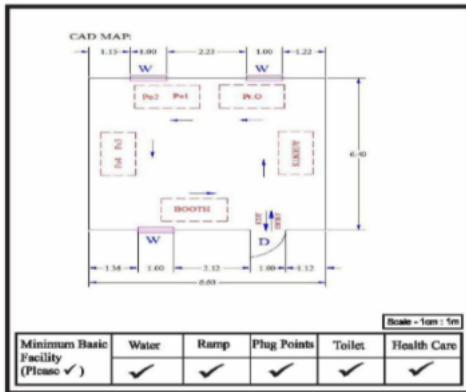

Google Map View

Polling Station Building Front View

Polling Station Front View

Cad View

Key MAP View

1 பெயர் : ராமச்சந்திரன் தந்தை பெயர்: சின்னாள் வீட்டு எண் : 1 வயது : 64 பாலினம் : ஆண் Photo is available	SOL2025617	2 பெயர் : மூக்கம்மாள் கணவர் பெயர்: ராமசந்திரன் வீட்டு எண் : 1 வயது : 56 பாலினம் : பெண் Photo is available	SOL2025609	3 பெயர் : ஜெயகிருஷ்ணன் தந்தை பெயர்: பொன்னூர் வீட்டு எண் : 1 வயது : 34 பாலினம் : ஆண் Photo is available	SOL1634211
4 பெயர் : பாண்டியராஜன் தந்தை பெயர்: திருப்பதி வீட்டு எண் : 1 வயது : 27 பாலினம் : ஆண் Photo is available	SOL1928506	5 பெயர் : கவிதா தந்தை பெயர்: பிச்சை வீட்டு எண் : 1 வயது : 27 பாலினம் : பெண் Photo is available	SOL1928555	6 பெயர் : ஐஸ்வர்யா தந்தை பெயர்: முத்து வீட்டு எண் : 1/1 வயது : 23 பாலினம் : பெண் Photo is available	SOL3204880
7 பெயர் : செந்தில்குமார் மு தந்தை பெயர்: முத்து வீட்டு எண் : 1/12 வயது : 22 பாலினம் : ஆண் Photo is available	SOL3196839	8 பெயர் : நாகஜோதி கணவர் பெயர்: ஆனந்தக்குமார் வீட்டு எண் : 1/96 வயது : 27 பாலினம் : பெண் Photo is available	SOL2025591	9 பெயர் : முத்து தந்தை பெயர்: அழகர் வீட்டு எண் : 1/112 வயது : 50 பாலினம் : ஆண் Photo is available	SOL2600161
10 பெயர் : லெட்சுமி அம்மாள் கணவர் பெயர்: பாண்டிரங்கன் வீட்டு எண் : 1-268 வயது : 66 பாலினம் : பெண் Photo is available	SOL0182139	11 பெயர் : வினோத்குமார் தந்தை பெயர்: பொன்னூர் வீட்டு எண் : 1-312 வயது : 32 பாலினம் : ஆண் Photo is available	SOL1238609	12 பெயர் : ரம்யா கணவர் பெயர்: வினோத்குமார் வீட்டு எண் : 1/312 வயது : 25 பாலினம் : பெண் Photo is available	SOL2025831
13 பெயர் : செய்து ஜலால் மைதீன் தந்தை பெயர்: மன்கூர் அலி வீட்டு எண் : 1/407 வயது : 21 பாலினம் : ஆண் Photo is available	SOL3068533	14 பெயர் : வாசுதேவன் தந்தை பெயர்: மூக்குச்சாமி வீட்டு எண் : 1A வயது : 39 பாலினம் : ஆண் Photo is available	SOL1928332	15 பெயர் : அடைக்கி கணவர் பெயர்: வாசுதேவன் வீட்டு எண் : 1A வயது : 36 பாலினம் : பெண் Photo is available	SOL1928431
16 பெயர் : கலைச்செல்வி கணவர் பெயர்: பழனிக்குமார் வீட்டு எண் : 1A வயது : 34 பாலினம் : பெண் Photo is available	SOL1928399	17 பெயர் : ரோகினி கணவர் பெயர்: பூமிநாதன் வீட்டு எண் : 1A வயது : 29 பாலினம் : பெண் Photo is available	SOL1634245	18 பெயர் : சுபாஷ் தந்தை பெயர்: சுரேஷ் வீட்டு எண் : 1A வயது : 29 பாலினம் : ஆண் Photo is available	SOL1634237
19 பெயர் : பெரியமுத்து கணவர் பெயர்: சுவாமிதாஸ் வீட்டு எண் : 1E வயது : 74 பாலினம் : பெண் Photo is available	SOL1634203	20 பெயர் : செல்லத்துரை தந்தை பெயர்: பால்ராஜ் வீட்டு எண் : 1E வயது : 68 பாலினம் : ஆண் Photo is available	SOL1435197	21 பெயர் : பழனியம்மாள் கணவர் பெயர்: சுப்பாயி வீட்டு எண் : 1e வயது : 65 பாலினம் : பெண் Photo is available	SOL1110501
#2 22 பெயர் : அம்சவள்ளி சோமு கணவர் பெயர்: சோமு வீட்டு எண் : 5/73 வயது : 64 பாலினம் : பெண் Photo is available	SOL1634260	23 பெயர் : பேச்சியம்மாள் கணவர் பெயர்: சுப்பாயி வீட்டு எண் : 1e வயது : 58 பாலினம் : பெண் Photo is available	SOL1110618	24 பெயர் : வன்னி கணவர் பெயர்: மகாலிங்கம் வீட்டு எண் : 1E வயது : 58 பாலினம் : பெண் Photo is available	SOL1238294
25 பெயர் : நேரு தந்தை பெயர்: ராஜமுத்து வீட்டு எண் : 1E வயது : 57 பாலினம் : ஆண் Photo is available	SOL1257740	26 பெயர் : அன்னலட்சுமி கணவர் பெயர்: மாரிமுத்து வீட்டு எண் : 1E வயது : 56 பாலினம் : பெண் Photo is available	SOL0848341	27 பெயர் : முத்துமாரி கணவர் பெயர்: துரைப்பாண்டி வீட்டு எண் : 1e வயது : 53 பாலினம் : பெண் Photo is available	SOL1110535
28 பெயர் : விஜயகுமார் இதரர் பெயர்: விஜயகுமார் வீட்டு எண் : 1E வயது : 53 பாலினம் : ஆண் Photo is available	SOL1435528	29 பெயர் : ராஜாத்தி தந்தை பெயர்: சுரேஷ்குமார் வீட்டு எண் : 1E வயது : 52 பாலினம் : பெண் Photo is available	SOL1634195	30 பெயர் : கீதாலெட்சுமி கணவர் பெயர்: பிச்சை வீட்டு எண் : 1E வயது : 51 பாலினம் : பெண் Photo is available	SOL0765537