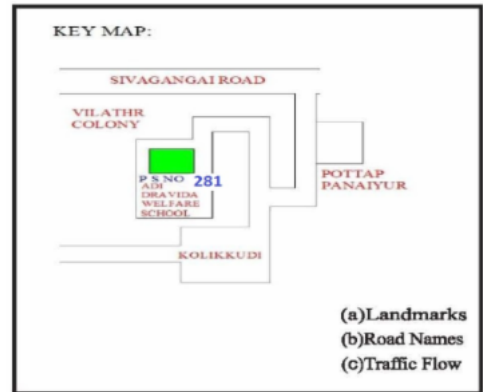

Google Map View

Polling Station Building Front View

Polling Station Front View

Cad View

Key MAP View

1 பெயர் : பசுபதி தந்தை பெயர் : அருள்ஜோதி வீட்டு எண் : 1 வயது : 27 பாலினம் : ஆண் Photo is available	SOL1928597	2 பெயர் : பவதாரணி தந்தை பெயர் : சீமைச்சாமி வீட்டு எண் : 1A வயது : 29 பாலினம் : பெண் Photo is available	SOL1928589	3 பெயர் : திருவேட்டை தந்தை பெயர் : பழமருதை வீட்டு எண் : 1E வயது : 76 பாலினம் : ஆண் Photo is available	SOL0848630
4 பெயர் : இருளாயி கணவர் பெயர் : பெரியகருப்பன் வீட்டு எண் : 1e வயது : 74 பாலினம் : பெண் Photo is available	SOL1110329	5 பெயர் : ஜெயின்அபு கணவர் பெயர் : பூமிராஜ் வீட்டு எண் : 1E வயது : 68 பாலினம் : பெண் Photo is available	SOL0924647	6 பெயர் : சுப்பிரமணி தந்தை பெயர் : சேஷகன் வீட்டு எண் : 1E வயது : 66 பாலினம் : ஆண் Photo is available	SOL0848226
7 பெயர் : சங்கராஜன் தந்தை பெயர் : சங்கிலி கோன் வீட்டு எண் : 1E வயது : 54 பாலினம் : ஆண் Photo is available	SOL1634377	8 பெயர் : சிவா தந்தை பெயர் : வீரபத்திரன் வீட்டு எண் : 1E வயது : 54 பாலினம் : ஆண் Photo is available	SOL0848671	9 பெயர் : கலைச்செல்வி கணவர் பெயர் : மருதுபாண்டியன் வீட்டு எண் : 1e வயது : 53 பாலினம் : பெண் Photo is available	SOL1110741
10 பெயர் : இராஜேந்திரன் தந்தை பெயர் : பொன்னுரான் வீட்டு எண் : 1E வயது : 51 பாலினம் : ஆண் Photo is available	SOL1634443	11 பெயர் : முருகானந்தம் தந்தை பெயர் : செல்வம் வீட்டு எண் : 1E வயது : 51 பாலினம் : ஆண் Photo is available	SOL0848754	12 பெயர் : பஞ்சவர்ணம் கணவர் பெயர் : சங்கராஜன் வீட்டு எண் : 1E வயது : 47 பாலினம் : பெண் Photo is available	SOL1634385
13 பெயர் : தனலட்சுமி கணவர் பெயர் : ஆறுமுகம் வீட்டு எண் : 1E வயது : 46 பாலினம் : பெண் Photo is available	SOL1634351	14 பெயர் : செல்வி கணவர் பெயர் : பாலகங்காதரதிலகம் வீட்டு எண் : 1e வயது : 43 பாலினம் : பெண் Photo is available	SOL0848572	15 பெயர் : கலைவாணி கணவர் பெயர் : சரவணன் வீட்டு எண் : 1E வயது : 41 பாலினம் : பெண் Photo is available	SOL1634419
16 பெயர் : ஆறுமுகம் தந்தை பெயர் : அண்ணாத்துரை வீட்டு எண் : 1E வயது : 41 பாலினம் : ஆண் Photo is available	SOL0848655	17 பெயர் : கவிதா கணவர் பெயர் : சங்கைபிரபு வீட்டு எண் : 1E வயது : 41 பாலினம் : பெண் Photo is available	SOL0848713	18 பெயர் : சுசிலாதேவி கணவர் பெயர் : தவமணி வீட்டு எண் : 1e வயது : 39 பாலினம் : பெண் Photo is available	SOL1110477
19 பெயர் : நவமணி தந்தை பெயர் : முத்துக்குமார் வீட்டு எண் : 1e வயது : 38 பாலினம் : ஆண் Photo is available	SOL0848564	20 பெயர் : பாலமுருகன் தந்தை பெயர் : பாலு வீட்டு எண் : 1E வயது : 37 பாலினம் : ஆண் Photo is available	SOL0848705	21 பெயர் : லெட்சுமி கணவர் பெயர் : ராஜேந்திரன் வீட்டு எண் : 1E வயது : 36 பாலினம் : பெண் Photo is available	SOL1634435
22 பெயர் : ஆனந்தன் தந்தை பெயர் : மாணிக்கம் வீட்டு எண் : 1E வயது : 36 பாலினம் : ஆண் Photo is available	SOL0848275	23 பெயர் : சுசீந்தரன் தந்தை பெயர் : பிச்சை வீட்டு எண் : 1E வயது : 36 பாலினம் : ஆண் Photo is available	SOL0848283	24 பெயர் : ஆனந்தராஜ் தந்தை பெயர் : சுப்பையா வீட்டு எண் : 1E வயது : 36 பாலினம் : ஆண் Photo is available	SOL0848614
25 பெயர் : ராமலட்சுமி கணவர் பெயர் : கருப்புச்சாமி வீட்டு எண் : 1E வயது : 36 பாலினம் : பெண் Photo is available	SOL0848366	26 பெயர் : சங்கிலிமுருகன் தந்தை பெயர் : கல்லாணை வீட்டு எண் : 1E வயது : 36 பாலினம் : ஆண் Photo is available	SOL0848648	27 பெயர் : பாண்டீஸ்வரி தந்தை பெயர் : சுப்பிரமணி வீட்டு எண் : 1E வயது : 35 பாலினம் : பெண் Photo is available	SOL0766220
28 பெயர் : பஞ்சவர்ணம் கணவர் பெயர் : மூர்த்தி வீட்டு எண் : 1E வயது : 35 பாலினம் : பெண் Photo is available	SOL0848333	29 பெயர் : பாண்டியராமு தந்தை பெயர் : பாண்டி வீட்டு எண் : 1E வயது : 35 பாலினம் : ஆண் Photo is available	SOL0848861	30 பெயர் : சுதா கணவர் பெயர் : பிரகாஷ் வீட்டு எண் : 1E வயது : 34 பாலினம் : பெண் Photo is available	SOL1634369