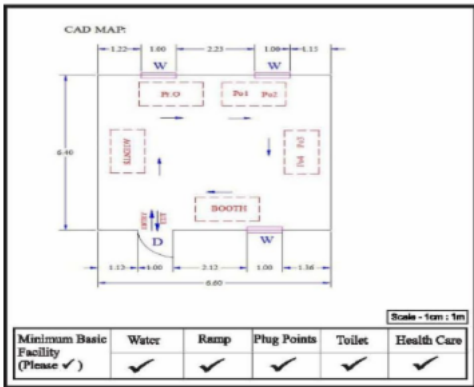

Google Map View

Polling Station Building Front View

Polling Station Front View

Cad View

Key MAP View

1 பெயர் : பசுபதி தந்தை பெயர் : அருள்ஜோதி வீட்டு எண் : 1 வயது : 27 பாலினம் : ஆண் Photo is available	SOL1928597	2 பெயர் : பவதாரணி தந்தை பெயர் : சீமைச்சாமி வீட்டு எண் : 1A வயது : 29 பாலினம் : பெண் Photo is available	SOL1928589	3 பெயர் : திருவேட்டை தந்தை பெயர் : பழமருதை வீட்டு எண் : 1E வயது : 76 பாலினம் : ஆண் Photo is available	SOL0848630
4 பெயர் : இருளாயி கணவர் பெயர் : பெரியகருப்பன் வீட்டு எண் : 1e வயது : 74 பாலினம் : பெண் Photo is available	SOL1110329	5 பெயர் : ஜெயின்அபு கணவர் பெயர் : பூமிராஜ் வீட்டு எண் : 1E வயது : 68 பாலினம் : பெண் Photo is available	SOL0924647	6 பெயர் : சுப்பிரமணி தந்தை பெயர் : சேஷகன் வீட்டு எண் : 1E வயது : 66 பாலினம் : ஆண் Photo is available	SOL0848226
7 பெயர் : சங்கராஜன் தந்தை பெயர் : சங்கிலி கோன் வீட்டு எண் : 1E வயது : 54 பாலினம் : ஆண் Photo is available	SOL1634377	8 பெயர் : சிவா தந்தை பெயர் : வீரபத்திரன் வீட்டு எண் : 1E வயது : 54 பாலினம் : ஆண் Photo is available	SOL0848671	9 பெயர் : கலைச்செல்வி கணவர் பெயர் : மருதுபாண்டியன் வீட்டு எண் : 1e வயது : 53 பாலினம் : பெண் Photo is available	SOL1110741
10 பெயர் : இராஜேந்திரன் தந்தை பெயர் : பொன்னுரான் வீட்டு எண் : 1E வயது : 51 பாலினம் : ஆண் Photo is available	SOL1634443	11 பெயர் : முருகானந்தம் தந்தை பெயர் : செல்வம் வீட்டு எண் : 1E வயது : 51 பாலினம் : ஆண் Photo is available	SOL0848754	12 பெயர் : பஞ்சவர்ணம் கணவர் பெயர் : சங்கராஜன் வீட்டு எண் : 1E வயது : 47 பாலினம் : பெண் Photo is available	SOL1634385
13 பெயர் : தனலட்சுமி கணவர் பெயர் : ஆறுமுகம் வீட்டு எண் : 1E வயது : 46 பாலினம் : பெண் Photo is available	SOL1634351	14 பெயர் : செல்வி கணவர் பெயர் : பாலகங்காதரதிலகம் வீட்டு எண் : 1e வயது : 43 பாலினம் : பெண் Photo is available	SOL0848572	15 பெயர் : கலைவாணி கணவர் பெயர் : சரவணன் வீட்டு எண் : 1E வயது : 41 பாலினம் : பெண் Photo is available	SOL1634419
16 பெயர் : ஆறுமுகம் தந்தை பெயர் : அண்ணாத்துரை வீட்டு எண் : 1E வயது : 41 பாலினம் : ஆண் Photo is available	SOL0848655	17 பெயர் : கவிதா கணவர் பெயர் : சங்கைபிரபு வீட்டு எண் : 1E வயது : 41 பாலினம் : பெண் Photo is available	SOL0848713	18 பெயர் : சுசிலாதேவி கணவர் பெயர் : தவமணி வீட்டு எண் : 1e வயது : 39 பாலினம் : பெண் Photo is available	SOL1110477
19 பெயர் : நவமணி தந்தை பெயர் : முத்துக்குமார் வீட்டு எண் : 1e வயது : 38 பாலினம் : ஆண் Photo is available	SOL0848564	20 பெயர் : பாலமுருகன் தந்தை பெயர் : பாலு வீட்டு எண் : 1E வயது : 37 பாலினம் : ஆண் Photo is available	SOL0848705	21 பெயர் : லெட்சுமி கணவர் பெயர் : ராஜேந்திரன் வீட்டு எண் : 1E வயது : 36 பாலினம் : பெண் Photo is available	SOL1634435
22 பெயர் : ஆனந்தன் தந்தை பெயர் : மாணிக்கம் வீட்டு எண் : 1E வயது : 36 பாலினம் : ஆண் Photo is available	SOL0848275	23 பெயர் : சுசீந்தரன் தந்தை பெயர் : பிச்சை வீட்டு எண் : 1E வயது : 36 பாலினம் : ஆண் Photo is available	SOL0848283	24 பெயர் : ஆனந்தராஜ் தந்தை பெயர் : சுப்பையா வீட்டு எண் : 1E வயது : 36 பாலினம் : ஆண் Photo is available	SOL0848614
25 பெயர் : ராமலட்சுமி கணவர் பெயர் : கருப்புச்சாமி வீட்டு எண் : 1E வயது : 36 பாலினம் : பெண் Photo is available	SOL0848366	26 பெயர் : சங்கிலிமுருகன் தந்தை பெயர் : கல்லாணை வீட்டு எண் : 1E வயது : 36 பாலினம் : ஆண் Photo is available	SOL0848648	27 பெயர் : பாண்டீஸ்வரி தந்தை பெயர் : சுப்பிரமணி வீட்டு எண் : 1E வயது : 35 பாலினம் : பெண் Photo is available	SOL0766220
28 பெயர் : பஞ்சவர்ணம் கணவர் பெயர் : மூர்த்தி வீட்டு எண் : 1E வயது : 35 பாலினம் : பெண் Photo is available	SOL0848333	29 பெயர் : பாண்டியராமு தந்தை பெயர் : பாண்டி வீட்டு எண் : 1E வயது : 35 பாலினம் : ஆண் Photo is available	SOL0848861	30 பெயர் : சுதா கணவர் பெயர் : பிரகாஷ் வீட்டு எண் : 1E வயது : 34 பாலினம் : பெண் Photo is available	SOL1634369