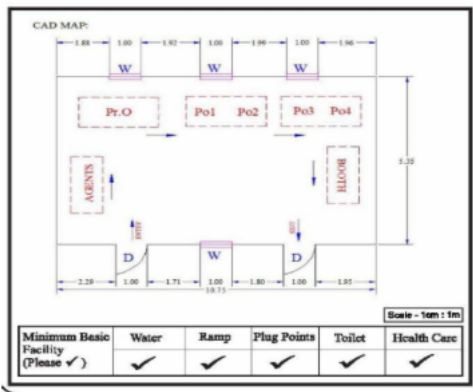

Google Map View

Polling Station Building Front View

Polling Station Front View

Cad View

Key MAP View

சட்டமன்றத் தொகுதியின் எண் மற்றும் பெயர் : 189-மதுரை (கிழக்கு)
பிரிவு எண் மற்றும் பெயர் 1-வரிச்சியூர் (வ.கி) வரிச்சியூர்(ஊ), பறையன்குளம் வார்டு 3