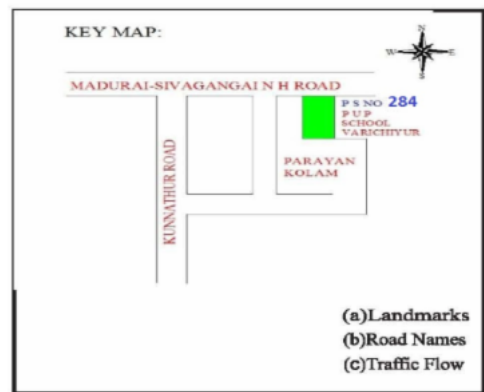

Google Map View

Polling Station Building Front View

Polling Station Front View

Cad View

Key MAP View

சட்டமன்றத் தொகுதியின் எண் மற்றும் பெயர் : 189-மதுரை (கிழக்கு)
பிரிவு எண் மற்றும் பெயர் 1-வரிச்சியூர் (வ.கி) வரிச்சியூர்(ஊ), பறையன்குளம் வார்டு 3