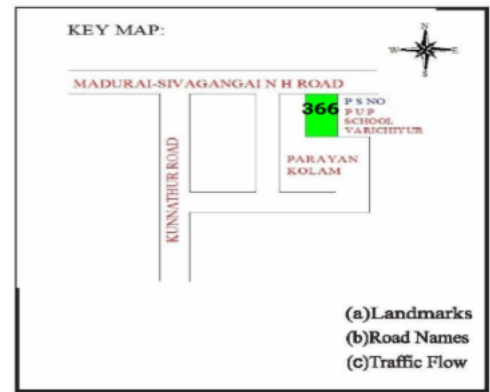

Key MAP View