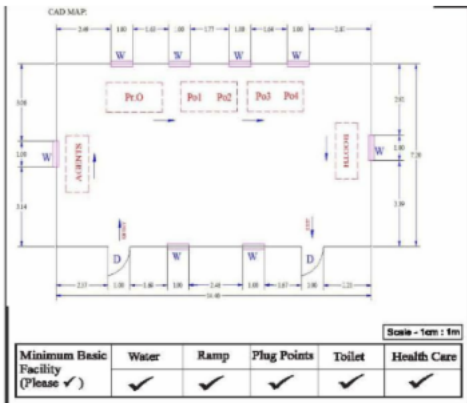

Cad View

Key MAP View