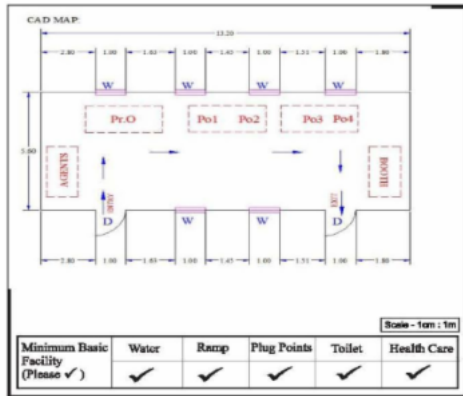

Cad View

Key MAP View