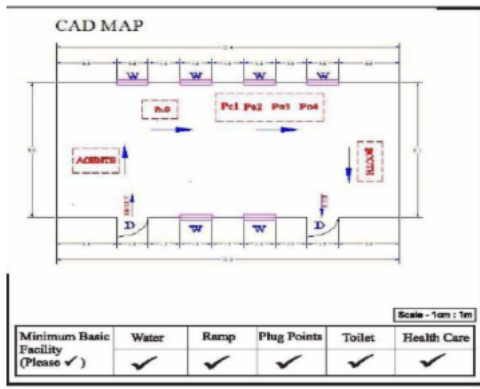

கையொப்பம்

Nazri Naksha

Google Map View

Polling Station Building Front View

Polling Station Front View

Cad View

Key MAP View

|   |                                  |   |                                  |  |                                  |
|---|----------------------------------|---|----------------------------------|--|----------------------------------|
| 1<br>பெயர் : முருகேசன்<br>தந்தை பெயர்: கின்னன்<br>வீட்டு எண் : 1E<br>வயது : 53 பாலினம் : ஆண்          | SOL0925792<br>Photo is available | 2<br>பெயர் : சமுத்திரக்கனி<br>கணவர் பெயர்: முருகன்<br>வீட்டு எண் : 1E<br>வயது : 51 பாலினம் : பெண்       | SOL0473603<br>Photo is available | # 3<br>பெயர் : திவாகர் ச<br>தந்தை பெயர்: சுந்தரராஜன்<br>வீட்டு எண் : 1E<br>வயது : 33 பாலினம் : ஆண்     | SOL1113752<br>Photo is available |
| 4<br>பெயர் : தமிழ்செல்வன்<br>தந்தை பெயர்: சேதுராமன்<br>வீட்டு எண் : 1E<br>வயது : 31 பாலினம் : ஆண்     | SOL1531060<br>Photo is available | 5<br>பெயர் : கோகிலா<br>தந்தை பெயர்: சேதுராமன்<br>வீட்டு எண் : 1E<br>வயது : 30 பாலினம் : பெண்            | SOL1531086<br>Photo is available | 6<br>பெயர் : தீபா<br>கணவர் பெயர்: முருகேசன்<br>வீட்டு எண் : 1-E<br>வயது : 45 பாலினம் : பெண்            | SOL0186742<br>Photo is available |
| 7<br>பெயர் : ராஜா<br>தந்தை பெயர்: நடுக்காட்டான்<br>வீட்டு எண் : 1-E<br>வயது : 41 பாலினம் : ஆண்        | SOL0186775<br>Photo is available | 8<br>பெயர் : மோகன் மணி<br>தந்தை பெயர்: மணி<br>வீட்டு எண் : 1-E<br>வயது : 37 பாலினம் : ஆண்               | SOL0186718<br>Photo is available | 9<br>பெயர் : கோபி<br>தந்தை பெயர்: அருணகிரி<br>வீட்டு எண் : 1-E<br>வயது : 36 பாலினம் : ஆண்              | SOL0186700<br>Photo is available |
| 10<br>பெயர் : லெட்சுமணன் வா<br>தந்தை பெயர்: வாசுடியான்<br>வீட்டு எண் : 3-4<br>வயது : 28 பாலினம் : ஆண் | SOL1802578<br>Photo is available | 11<br>பெயர் : ராமர் வா<br>தந்தை பெயர்: வாசுடியான்<br>வீட்டு எண் : 3-4<br>வயது : 28 பாலினம் : ஆண்        | SOL1802586<br>Photo is available | 12<br>பெயர் : தேவேந்திர குமார்<br>தந்தை பெயர்: ஆதரமிளகி<br>வீட்டு எண் : 5-1<br>வயது : 31 பாலினம் : ஆண் | SOL1262625<br>Photo is available |
| 13<br>பெயர் : அடைக்கல பிரகாஷ்<br>தந்தை பெயர்: ஆதரமிளகி<br>வீட்டு எண் : 5/1<br>வயது : 25 பாலினம் : ஆண் | SOL2041622<br>Photo is available | 14<br>பெயர் : சிவபாண்டியன் ஆ<br>தந்தை பெயர்: அதீராமீலாக்<br>வீட்டு எண் : 5/1<br>வயது : 23 பாலினம் : ஆண் | SOL2820223<br>Photo is available | 15<br>பெயர் : மீனாட்சி<br>கணவர் பெயர்: பாண்டி<br>வீட்டு எண் : 5-2<br>வயது : 41 பாலினம் : பெண்          | SOL1240779<br>Photo is available |
| 16<br>பெயர் : அய்யனார்<br>தந்தை பெயர்: ஆறுமுகம்<br>வீட்டு எண் : 5-3<br>வயது : 50 பாலினம் : ஆண்        | SOL2593838<br>Photo is available | 17<br>பெயர் : நல்லப்பொண்ணு<br>கணவர் பெயர்: அய்யனார்<br>வீட்டு எண் : 5-3<br>வயது : 47 பாலினம் : பெண்     | SOL2593846<br>Photo is available | 18<br>பெயர் : சிந்து<br>தந்தை பெயர்: அய்யனார்<br>வீட்டு எண் : 5-3<br>வயது : 27 பாலினம் : பெண்          | SOL1957414<br>Photo is available |
| 19<br>பெயர் : ராஜா பாண்டி<br>தந்தை பெயர்: அய்யனார்<br>வீட்டு எண் : 5/3<br>வயது : 25 பாலினம் : ஆண்     | SOL2652675<br>Photo is available | 20<br>பெயர் : வாசுடியான்<br>தந்தை பெயர்: ஆறுமுகம்<br>வீட்டு எண் : 5-4<br>வயது : 52 பாலினம் : ஆண்        | SOL2593853<br>Photo is available | 21<br>பெயர் : பரமேஸ்வரி<br>கணவர் பெயர்: வாசுடியான்<br>வீட்டு எண் : 5-4<br>வயது : 49 பாலினம் : பெண்     | FFT2620045<br>Photo is available |
| 22<br>பெயர் : ஜெயபாஸ்கரன்<br>தந்தை பெயர்: வாசுடியான்<br>வீட்டு எண் : 5-4<br>வயது : 30 பாலினம் : ஆண்   | SOL1531128<br>Photo is available | 23<br>பெயர் : பிரியதர்ஷினி<br>கணவர் பெயர்: ஜெய பாஸ்கரன்<br>வீட்டு எண் : 5/4<br>வயது : 25 பாலினம் : பெண் | SOL2820124<br>Photo is available | 24<br>பெயர் : ஆதாரமிளகி<br>தந்தை பெயர்: நாராயணன்<br>வீட்டு எண் : 5-7<br>வயது : 50 பாலினம் : ஆண்        | FFT2620094<br>Photo is available |
| 25<br>பெயர் : அய்யம்மாள்<br>கணவர் பெயர்: ஆதாரமிளகி<br>வீட்டு எண் : 5-7<br>வயது : 48 பாலினம் : பெண்    | SOL2593879<br>Photo is available | 26<br>பெயர் : அழகர்<br>தந்தை பெயர்: சின்னய்யன்<br>வீட்டு எண் : 5-11<br>வயது : 65 பாலினம் : ஆண்          | SOL2593895<br>Photo is available | 27<br>பெயர் : பிறவி<br>கணவர் பெயர்: அழகர்<br>வீட்டு எண் : 5-11<br>வயது : 60 பாலினம் : பெண்             | SOL2593903<br>Photo is available |
| 28<br>பெயர் : கண்ணன்<br>தந்தை பெயர்: அழகர்<br>வீட்டு எண் : 5-11<br>வயது : 36 பாலினம் : ஆண்            | SOL0498709<br>Photo is available | 29<br>பெயர் : லெட்சுமி<br>கணவர் பெயர்: கண்ணன்<br>வீட்டு எண் : 5-11<br>வயது : 36 பாலினம் : பெண்          | SOL0498725<br>Photo is available | 30<br>பெயர் : இருளாயி<br>கணவர் பெயர்: திருமலைக்கோன்<br>வீட்டு எண் : 5-12<br>வயது : 80 பாலினம் : பெண்   | FFT2620086<br>Photo is available |