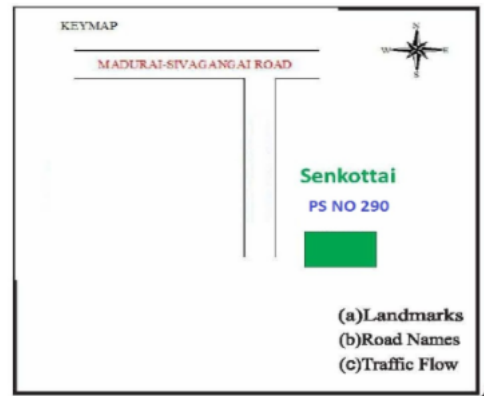

Key MAP View