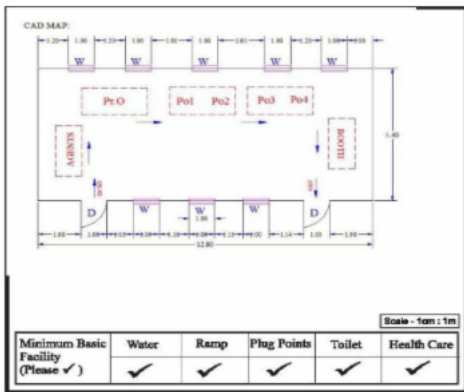

Google Map View

Polling Station Building Front View

Polling Station Front View

Cad View

Key MAP View

1 பெயர் : ரவிச்சந்திரன் தந்தை பெயர்: பெரியசுருப்பன் வீட்டு எண் : 1 வயது : 54 பாலினம் : ஆண் Photo is available	SOL2594745	2 பெயர் : ராதா தந்தை பெயர்: சதீஸ்குமார் வீட்டு எண் : 1 வயது : 40 பாலினம் : பெண் Photo is available	SOL1531250	3 பெயர் : நூருல் அமீன் தந்தை பெயர்: ஜாஹிர் உசேன் வீட்டு எண் : 1 வயது : 27 பாலினம் : ஆண் Photo is available	SOL1930320
4 பெயர் : ரம்யா தந்தை பெயர்: கோவிந்தன் வீட்டு எண் : 1 வயது : 26 பாலினம் : பெண் Photo is available	SOL2693240	5 பெயர் : முருகன் தந்தை பெயர்: அழகர் வீட்டு எண் : 1-1 வயது : 75 பாலினம் : ஆண் Photo is available	SOL2594760	6 பெயர் : ஜெயலெட்சுமி கணவர் பெயர்: முருகன் வீட்டு எண் : 1-1 வயது : 68 பாலினம் : பெண் Photo is available	SOL2594778
7 பெயர் : புஷ்பம் கணவர் பெயர்: பழனிச்சாமி வீட்டு எண் : 1-2 வயது : 60 பாலினம் : பெண் Photo is available	SOL2594786	8 பெயர் : சதீஸ் தந்தை பெயர்: பழனிச்சாமி வீட்டு எண் : 1-2 வயது : 43 பாலினம் : ஆண் Photo is available	FFT2852754	9 பெயர் : இராஜ்மாள் கணவர் பெயர்: பாண்டி வீட்டு எண் : 1-3 வயது : 67 பாலினம் : பெண் Photo is available	SOL2594794
10 பெயர் : கதிரவன் தந்தை பெயர்: பாண்டி வீட்டு எண் : 1-3 வயது : 53 பாலினம் : ஆண் Photo is available	SOL2594802	11 பெயர் : காளீஸ்வரி கணவர் பெயர்: கதிரவன் வீட்டு எண் : 1-3A வயது : 46 பாலினம் : பெண் Photo is available	SOL1439488	12 பெயர் : இராஜேந்திரன் தந்தை பெயர்: வெள்ளைச்சாமி வீட்டு எண் : 1-4 வயது : 78 பாலினம் : ஆண் Photo is available	SOL2594810
13 பெயர் : அமுதா கணவர் பெயர்: இராஜேந்திரன் வீட்டு எண் : 1-4 வயது : 65 பாலினம் : பெண் Photo is available	SOL2594828	14 பெயர் : அசோக்குமார் தந்தை பெயர்: இராஜேந்திரன் வீட்டு எண் : 1-4 வயது : 44 பாலினம் : ஆண் Photo is available	FFT8042632	15 பெயர் : கஸ்தூரி கணவர் பெயர்: செந்தில்வேல் வீட்டு எண் : 1-5 வயது : 68 பாலினம் : பெண் Photo is available	SOL1706746
16 பெயர் : பாலாஜி தந்தை பெயர்: செந்தில்வேல் வீட்டு எண் : 1-5 வயது : 46 பாலினம் : ஆண் Photo is available	FFT4018800	17 பெயர் : ரவீந்திரன் தந்தை பெயர்: செந்தில்வேல் வீட்டு எண் : 1-5 வயது : 45 பாலினம் : ஆண் Photo is available	FFT2852556	18 பெயர் : கயல் விழி தந்தை பெயர்: பெரிய சாமி வீட்டு எண் : 1/6 வயது : 27 பாலினம் : பெண் Photo is available	SOL2056646
19 பெயர் : கவியரசு தந்தை பெயர்: பெரியசாமி வீட்டு எண் : 1/6 வயது : 25 பாலினம் : ஆண் Photo is available	SOL2056703	20 பெயர் : கௌதம் தந்தை பெயர்: பெரியசாமி வீட்டு எண் : 1/6 வயது : 22 பாலினம் : ஆண் Photo is available	SOL3115110	21 பெயர் : பெரியசாமி தந்தை பெயர்: கருப்பண்ணன் வீட்டு எண் : 1-6A வயது : 60 பாலினம் : ஆண் Photo is available	SOL2594836
22 பெயர் : சித்ரா கணவர் பெயர்: பெரியசாமி வீட்டு எண் : 1-6A வயது : 50 பாலினம் : பெண் Photo is available	FFT2853919	23 பெயர் : கட்டபவன் தந்தை பெயர்: அழகர் வீட்டு எண் : 1-7 வயது : 50 பாலினம் : மூன்றாம் பாலினம் Photo is available	SOL2594844	24 பெயர் : ஓவியக்கனி தந்தை பெயர்: அழகர் வீட்டு எண் : 1-7 வயது : 40 பாலினம் : பெண் Photo is available	FFT2853190
25 பெயர் : கருப்பண்ணன் தந்தை பெயர்: அழகர் வீட்டு எண் : 1-7 வயது : 37 பாலினம் : ஆண் Photo is available	SOL1636372	26 பெயர் : சுப்பிரமணி தந்தை பெயர்: ராக்கப்பன் வீட்டு எண் : 1-7-1 வயது : 45 பாலினம் : ஆண் Photo is available	FFT2854479	27 பெயர் : செல்வம் தந்தை பெயர்: ராக்கப்பன் வீட்டு எண் : 1-7-1 வயது : 43 பாலினம் : ஆண் Photo is available	FFT2853646
28 பெயர் : வேலம்மாள் கணவர் பெயர்: வேலாயுதம் வீட்டு எண் : 1-8 வயது : 70 பாலினம் : பெண் Photo is available	SOL2594869	29 பெயர் : பொன்னுமுருகன் தந்தை பெயர்: வேலாயுதம் வீட்டு எண் : 1-8 வயது : 44 பாலினம் : ஆண் Photo is available	FFT2852606	30 பெயர் : ராஜேந்திரன் தந்தை பெயர்: பொன்னுச்சாமி வீட்டு எண் : 1-8A வயது : 74 பாலினம் : ஆண் Photo is available	FFT2853968