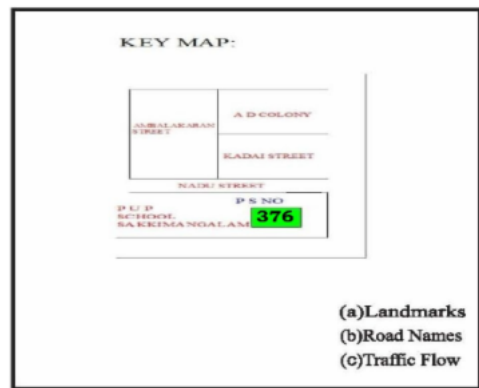

4. வாக்காளர்களின் எண்ணிக்கை

தொடங்கும் வரிசை எண்	முடியும் வரிசை எண்.	நிகர வாக்காளர்களின் எண்ணிக்கை			
		ஆண்	பெண்	மூன்றாம் பாலினம்	மொத்தம்
1	685	330	351	0	681

கையொப்பம்

Nazri Naksha

Google Map View

Polling Station Building Front View

Polling Station Front View

Cad View

Key MAP View

சட்டமன்றத் தொகுதியின் எண் மற்றும் பெயர் : 189-மதுரை (கிழக்கு)
பிரிவு எண் மற்றும் பெயர் 1-சக்கிமங்கலம் (வ.கி) சக்கிமங்கலம் (ஊ), எல்.கே.பி நகர் வார்டு 2 (கதவு எண் 2-421 முதல் கடைசி வரை)