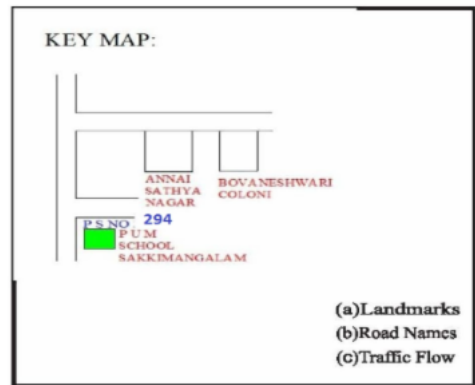

Google Map View

Polling Station Building Front View

Polling Station Front View

Cad View

Key MAP View

சட்டமன்றத் தொகுதியின் எண் மற்றும் பெயர் : 189-மதுரை (கிழக்கு)  
பிரிவு எண் மற்றும் பெயர் 1-சக்கிமங்கலம் (வ.கி) சக்கிமங்கலம் (ஊ), புவேனேஸ்வரி காலனி வார்டு 2