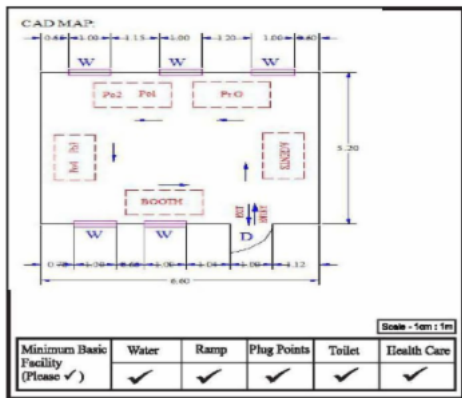

Google Map View

Polling Station Building Front View

Polling Station Front View

Cad View

Key MAP View

சட்டமன்றத் தொகுதியின் எண் மற்றும் பெயர் : 189-மதுரை (கிழக்கு)  
பிரிவு எண் மற்றும் பெயர் 1-சக்கிமங்கலம் (வ.கி) சக்கிமங்கலம் (ஊ), புவேனேஸ்வரி காலனி வார்டு 2