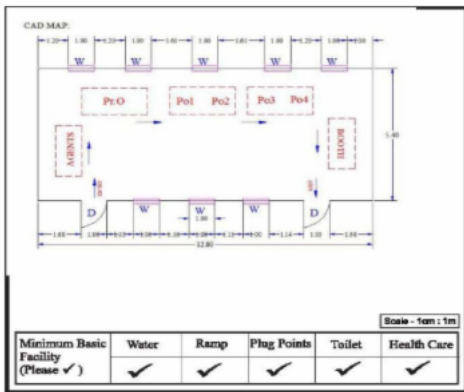

Google Map View

Polling Station Building Front View

Polling Station Front View

Cad View

Key MAP View

1 பெயர் : ஷர்மிளா பேகம் இ கணவர் பெயர்: அ இப்ராஹீம் ஷெரிப் வீட்டு எண் : 00 வயது : 42 பாலினம் : பெண் Photo is available	SOL3288958	2 பெயர் : ராஜாங்கம் தந்தை பெயர்: குருசாமி வீட்டு எண் : 1 வயது : 61 பாலினம் : ஆண் Photo is available	SOL0851311	3 பெயர் : ரவி தந்தை பெயர்: சண்முகசெர்வர் வீட்டு எண் : 1 வயது : 60 பாலினம் : ஆண் Photo is available	SOL1799253
4 பெயர் : பாத்திமாகனி தந்தை பெயர்: அப்துல் ரஹிம் வீட்டு எண் : 1 வயது : 48 பாலினம் : பெண் Photo is available	SOL1799436	5 பெயர் : பீ வனிதா கணவர் பெயர்: ஷா பாலமுருகன் வீட்டு எண் : 1 வயது : 44 பாலினம் : பெண் Photo is available	SOL2690105	6 பெயர் : பாலமுருகன் தந்தை பெயர்: பெரியசாமி வீட்டு எண் : 1 வயது : 41 பாலினம் : ஆண் Photo is available	SOL1637487
7 பெயர் : சாரதா தந்தை பெயர்: பெருமாள் வீட்டு எண் : 1 வயது : 41 பாலினம் : பெண் Photo is available	SOL1799626	8 பெயர் : கண்ணன் தந்தை பெயர்: நாகராஜ் வீட்டு எண் : 1 வயது : 40 பாலினம் : ஆண் Photo is available	FFT6376933	9 பெயர் : தெளஹிதாபானு தந்தை பெயர்: அபுபக்கர்சித்திக் வீட்டு எண் : 1 வயது : 32 பாலினம் : பெண் Photo is available	SOL1799659
10 பெயர் : பீரியங்கா கணவர் பெயர்: கண்ணன் வீட்டு எண் : 1 வயது : 30 பாலினம் : பெண் Photo is available	SOL1443928	11 பெயர் : அபுஹீரரைரா தந்தை பெயர்: அபுபக்கர்சித்திக் வீட்டு எண் : 1 வயது : 29 பாலினம் : ஆண் Photo is available	SOL1799717	12 பெயர் : செல்வம் தந்தை பெயர்: மணிகண்டன் வீட்டு எண் : 1 வயது : 28 பாலினம் : ஆண் Photo is available	SOL1799709
13 பெயர் : கஸ்தூரி தந்தை பெயர்: முத்து வீட்டு எண் : 1 வயது : 28 பாலினம் : பெண் Photo is available	SOL1931229	14 பெயர் : கண்ணன் தந்தை பெயர்: சூசைராஜ் வீட்டு எண் : 1 வயது : 27 பாலினம் : ஆண் Photo is available	SOL1931260	15 பெயர் : முத்துக்குமார் தந்தை பெயர்: சோனை வீட்டு எண் : 1/110 வயது : 42 பாலினம் : ஆண் Photo is available	SOL3168044
16 பெயர் : அருள்விஷால் மு தந்தை பெயர்: முத்துப்பாண்டி வீட்டு எண் : 1/408 வயது : 19 பாலினம் : ஆண் Photo is available	SOL3278843	17 பெயர் : அனிதா க கணவர் பெயர்: செல்வப்பாண்டி வீட்டு எண் : 1/437 வயது : 23 பாலினம் : பெண் Photo is available	SOL3264892	18 பெயர் : ரவிந்திரன் தந்தை பெயர்: ராஜேந்திரன் வீட்டு எண் : 1/450 ஏ வயது : 44 பாலினம் : ஆண் Photo is available	HTX1406370
19 பெயர் : பழனிமாமாள் கணவர் பெயர்: ரவிந்திரன் வீட்டு எண் : 1/450 ஏ வயது : 40 பாலினம் : பெண் Photo is available	NFX0076901	20 பெயர் : பாரத் ர தந்தை பெயர்: ரவிந்திரன் வீட்டு எண் : 1/450 A வயது : 22 பாலினம் : ஆண் Photo is available	SOL3050382	21 பெயர் : பவித்ரா ர தந்தை பெயர்: ரவிந்திரன் வீட்டு எண் : 1/450அ வயது : 21 பாலினம் : பெண் Photo is available	SOL3185105
22 பெயர் : மணிகண்டமுருகன் பி தந்தை பெயர்: பிச்சை வீட்டு எண் : 1/469 வயது : 25 பாலினம் : ஆண் Photo is available	SOL3179256	23 பெயர் : அமுதவள்ளி நெ கணவர் பெயர்: மணிகண்டமுருகன் வீட்டு எண் : 1/469 வயது : 20 பாலினம் : பெண் Photo is available	SOL3170149	24 பெயர் : அஜீத்குமார் மு தந்தை பெயர்: முத்தையா வீட்டு எண் : 1/482 ஏ வயது : 22 பாலினம் : ஆண் Photo is available	SOL3262540
25 பெயர் : சரண்யா க கணவர் பெயர்: கணேசன் க வீட்டு எண் : 1/497 வயது : 30 பாலினம் : பெண் Photo is available	SOL3056918	26 பெயர் : பாலமுருகன் ரா தந்தை பெயர்: ராஜாங்கம் வீட்டு எண் : 1/505 வயது : 22 பாலினம் : ஆண் Photo is available	SOL3037173	S 27 பெயர் : தங்கப்பாண்டி ரா தந்தை பெயர்: ராஜிங்காந்தி வீட்டு எண் : 1/528 வயது : 19 பாலினம் : ஆண் Photo is available	SOL3257987
28 பெயர் : ஜானசி ராணி மு கணவர் பெயர்: தெய்வேந்திரன் வீட்டு எண் : 1/534 வயது : 31 பாலினம் : பெண் Photo is available	SOL3280971	29 பெயர் : கண்ணன் க தந்தை பெயர்: கண்ணபிரான் வீட்டு எண் : 1/537 வயது : 23 பாலினம் : ஆண் Photo is available	SOL3261047	30 பெயர் : கருப்புச்சாமி சி தந்தை பெயர்: சின்னகருப்பன் வீட்டு எண் : 1/543 வயது : 38 பாலினம் : ஆண் Photo is available	SOL3177623