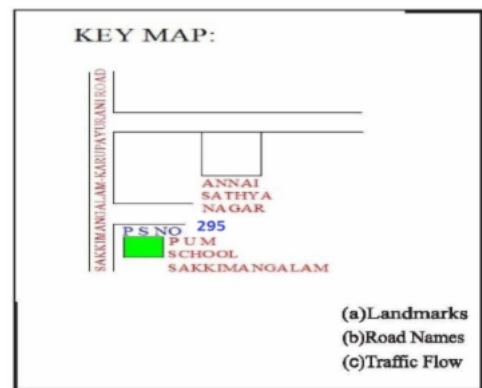

Google Map View

Polling Station Building Front View

Polling Station Front View

Cad View

Key MAP View

சட்டமன்றத் தொகுதியின் எண் மற்றும் பெயர் : 189-மதுரை (கிழக்கு)
பிரிவு எண் மற்றும் பெயர் 1-சக்கிமங்கலம் (வ.கி) சக்கிமங்கலம் (ஊ), அன்னை சத்யா நகர் வார்டு 2