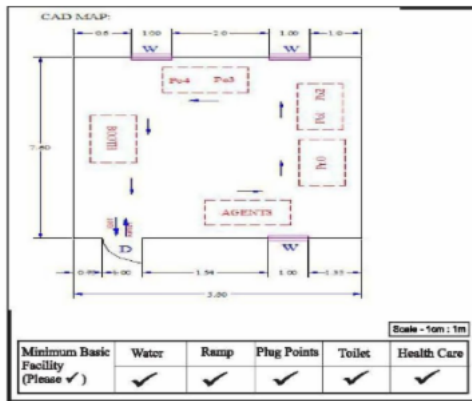

Google Map View

Polling Station Building Front View

Polling Station Front View

Cad View

Key MAP View

சட்டமன்றத் தொகுதியின் எண் மற்றும் பெயர் : 189-மதுரை (கிழக்கு)
பிரிவு எண் மற்றும் பெயர் 1-சக்கிமங்கலம் (வ.கி) சக்கிமங்கலம் (ஊ), அன்னை சத்யா நகர் வார்டு 2