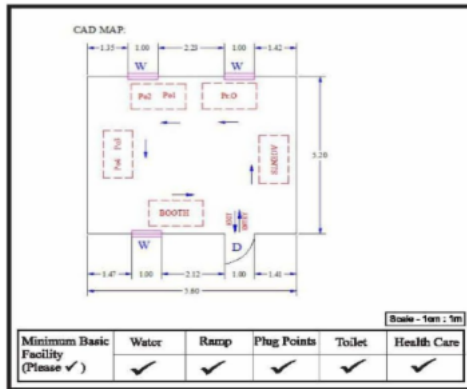

Google Map View

Polling Station Building Front View

Polling Station Front View

Cad View

Key MAP View

1 பெயர் : செல்வி கணவர் பெயர்: ராஜன் வீட்டு எண் : 1, வயது : 39 பாலினம் : பெண் Photo is available	SOL2687283	2 பெயர் : முனீஸ்வரி தந்தை பெயர்: சிவா வீட்டு எண் : 1 வயது : 30 பாலினம் : பெண் Photo is available	SOL1932144	3 பெயர் : திவ்யானந்தன் தந்தை பெயர்: சேவியர் வீட்டு எண் : 1 வயது : 27 பாலினம் : ஆண் Photo is available	SOL1932201
4 பெயர் : கௌசல்யா தந்தை பெயர்: ராஜேந்திரன் வீட்டு எண் : 1 வயது : 27 பாலினம் : பெண் Photo is available	SOL1932219	5 பெயர் : முருகேஸ்வரி ரா கணவர் பெயர்: அஜய்குமார் வீட்டு எண் : 1 வயது : 22 பாலினம் : பெண் Photo is available	SOL3202616	6 பெயர் : தீபக் குமார் சி தந்தை பெயர்: சிவக்குமார் வீட்டு எண் : 1 வயது : 22 பாலினம் : ஆண் Photo is available	SOL3222403
7 பெயர் : கிருஷ்ணவேணி தந்தை பெயர்: ராஜன் வீட்டு எண் : 1 வயது : 21 பாலினம் : பெண் Photo is available	SOL3235066	8 பெயர் : சூர்யா பி தந்தை பெயர்: பிரபு வீட்டு எண் : 1 வயது : 21 பாலினம் : ஆண் Photo is available	SOL3242625	9 பெயர் : ஜெயா தந்தை பெயர்: அய்யாபிள்ளை தந்தை வீட்டு எண் : 1/1 வயது : 36 பாலினம் : பெண் Photo is available	SOL2696698
10 பெயர் : ரமேஷ்குமார் தந்தை பெயர்: ராஜேந்திரன் தந்தை வீட்டு எண் : 1/1 வயது : 35 பாலினம் : ஆண் Photo is available	SOL2621258	11 பெயர் : அழகுமீனா கணவர் பெயர்: ரமேஷ்குமார் கணவர் வீட்டு எண் : 1/1 வயது : 31 பாலினம் : பெண் Photo is available	SOL2621274	12 பெயர் : காஜாமைதீன் தந்தை பெயர்: ஈஷமத்பாட்ஷா வீட்டு எண் : 1-134 வயது : 60 பாலினம் : ஆண் Photo is available	SOL1932086
# 13 பெயர் : ரா கருப்பாயி கணவர் பெயர்: ராஜவன் வீட்டு எண் : 3-1386 எம் ஜி ஆர் நகர் வயது : 70 பாலினம் : பெண் Photo is available	SOL1242767	14 பெயர் : சமையன் தந்தை பெயர்: சாமி வீட்டு எண் : 1E வயது : 70 பாலினம் : ஆண் Photo is available	SOL1707843	15 பெயர் : முத்துராக்கு கணவர் பெயர்: கருப்பையா வீட்டு எண் : 1E வயது : 69 பாலினம் : பெண் Photo is available	SOL1639806
16 பெயர் : ராமலெட்சுமி கணவர் பெயர்: சந்திரன் வீட்டு எண் : 1E வயது : 68 பாலினம் : பெண் Photo is available	SOL1444611	17 பெயர் : லெட்சுமி கணவர் பெயர்: சக்திவேல் வீட்டு எண் : 1E வயது : 67 பாலினம் : பெண் Photo is available	SOL1640309	18 பெயர் : மாடத்தி கணவர் பெயர்: ராமசாமி வீட்டு எண் : 1E வயது : 65 பாலினம் : பெண் Photo is available	SOL1243138
19 பெயர் : அங்கம்மாள் கணவர் பெயர்: பால்சாமி வீட்டு எண் : 1E வயது : 62 பாலினம் : பெண் Photo is available	SOL1444082	20 பெயர் : லெட்சுமி கணவர் பெயர்: முத்தையா வீட்டு எண் : 1E வயது : 60 பாலினம் : பெண் Photo is available	SOL0929125	21 பெயர் : ராக்கம்மாள் கணவர் பெயர்: முத்துச்சாமி வீட்டு எண் : 1E வயது : 59 பாலினம் : பெண் Photo is available	SOL1444553
22 பெயர் : வேலுசாமி தந்தை பெயர்: பொன்னுசாமி வீட்டு எண் : 1E வயது : 58 பாலினம் : ஆண் Photo is available	SOL1119288	23 பெயர் : பஞ்சம்மாள் கணவர் பெயர்: சமையா வீட்டு எண் : 1E வயது : 57 பாலினம் : பெண் Photo is available	SOL1533314	24 பெயர் : ஆறுமுகம் தந்தை பெயர்: முத்துசாமி வீட்டு எண் : 1E வயது : 56 பாலினம் : ஆண் Photo is available	SOL1444496
25 பெயர் : மலையாயி கணவர் பெயர்: மணி வீட்டு எண் : 1E வயது : 54 பாலினம் : பெண் Photo is available	SOL1639897	26 பெயர் : செல்வி தந்தை பெயர்: ஆறுமுகம் வீட்டு எண் : 1E வயது : 54 பாலினம் : பெண் Photo is available	SOL1444256	27 பெயர் : பஞ்சா கணவர் பெயர்: முத்துராமலிங்கம் வீட்டு எண் : 1E வயது : 51 பாலினம் : பெண் Photo is available	SOL0777300
28 பெயர் : சந்திரன் தந்தை பெயர்: சன்னாசி வீட்டு எண் : 1E வயது : 50 பாலினம் : ஆண் Photo is available	SOL1533157	29 பெயர் : கருப்புச்சாமி தந்தை பெயர்: குருசாமி வீட்டு எண் : 1E வயது : 50 பாலினம் : ஆண் Photo is available	SOL1118793	30 பெயர் : செல்வம் தந்தை பெயர்: பிச்சை வீட்டு எண் : 1E வயது : 47 பாலினம் : ஆண் Photo is available	SOL0929216