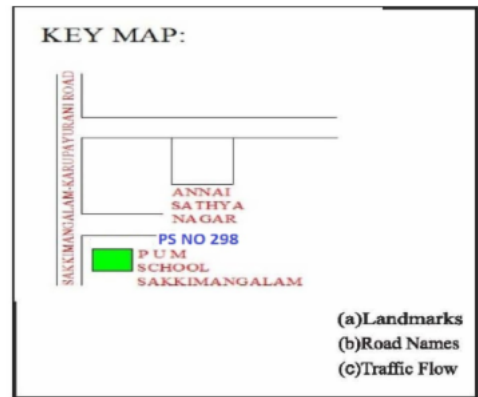

Google Map View

Polling Station Building Front View

Polling Station Front View

Cad View

Key MAP View

1 பெயர் : செல்வி கணவர் பெயர்: ராஜன் வீட்டு எண் : 1, வயது : 39 பாலினம் : பெண் Photo is available	SOL2687283	2 பெயர் : முனீஸ்வரி தந்தை பெயர்: சிவா வீட்டு எண் : 1 வயது : 30 பாலினம் : பெண் Photo is available	SOL1932144	3 பெயர் : திவ்யானந்தன் தந்தை பெயர்: சேவியர் வீட்டு எண் : 1 வயது : 27 பாலினம் : ஆண் Photo is available	SOL1932201
4 பெயர் : கௌசல்யா தந்தை பெயர்: ராஜேந்திரன் வீட்டு எண் : 1 வயது : 27 பாலினம் : பெண் Photo is available	SOL1932219	5 பெயர் : முருகேஸ்வரி ரா கணவர் பெயர்: அஜய்குமார் வீட்டு எண் : 1 வயது : 22 பாலினம் : பெண் Photo is available	SOL3202616	6 பெயர் : தீபக் குமார் சி தந்தை பெயர்: சிவக்குமார் வீட்டு எண் : 1 வயது : 22 பாலினம் : ஆண் Photo is available	SOL3222403
7 பெயர் : கிருஷ்ணவேணி தந்தை பெயர்: ராஜன் வீட்டு எண் : 1 வயது : 21 பாலினம் : பெண் Photo is available	SOL3235066	8 பெயர் : சூர்யா பி தந்தை பெயர்: பிரபு வீட்டு எண் : 1 வயது : 21 பாலினம் : ஆண் Photo is available	SOL3242625	9 பெயர் : ஜெயா தந்தை பெயர்: அய்யாபிள்ளை தந்தை வீட்டு எண் : 1/1 வயது : 36 பாலினம் : பெண் Photo is available	SOL2696698
10 பெயர் : ரமேஷ்குமார் தந்தை பெயர்: ராஜேந்திரன் தந்தை வீட்டு எண் : 1/1 வயது : 35 பாலினம் : ஆண் Photo is available	SOL2621258	11 பெயர் : அழகுமீனா கணவர் பெயர்: ரமேஷ்குமார் கணவர் வீட்டு எண் : 1/1 வயது : 31 பாலினம் : பெண் Photo is available	SOL2621274	12 பெயர் : காஜாமைதீன் தந்தை பெயர்: ஈஷமத்பாட்ஷா வீட்டு எண் : 1-134 வயது : 60 பாலினம் : ஆண் Photo is available	SOL1932086
# 13 பெயர் : ரா கருப்பாயி கணவர் பெயர்: ராஜவன் வீட்டு எண் : 3-1386 எம் ஜி ஆர் நகர் வயது : 70 பாலினம் : பெண் Photo is available	SOL1242767	14 பெயர் : சமையன் தந்தை பெயர்: சாமி வீட்டு எண் : 1E வயது : 70 பாலினம் : ஆண் Photo is available	SOL1707843	15 பெயர் : முத்துராக்கு கணவர் பெயர்: கருப்பையா வீட்டு எண் : 1E வயது : 69 பாலினம் : பெண் Photo is available	SOL1639806
16 பெயர் : ராமலெட்சுமி கணவர் பெயர்: சந்திரன் வீட்டு எண் : 1E வயது : 68 பாலினம் : பெண் Photo is available	SOL1444611	17 பெயர் : லெட்சுமி கணவர் பெயர்: சக்திவேல் வீட்டு எண் : 1E வயது : 67 பாலினம் : பெண் Photo is available	SOL1640309	18 பெயர் : மாடத்தி கணவர் பெயர்: ராமசாமி வீட்டு எண் : 1E வயது : 65 பாலினம் : பெண் Photo is available	SOL1243138
19 பெயர் : அங்கம்மாள் கணவர் பெயர்: பால்சாமி வீட்டு எண் : 1E வயது : 62 பாலினம் : பெண் Photo is available	SOL1444082	20 பெயர் : லெட்சுமி கணவர் பெயர்: முத்தையா வீட்டு எண் : 1E வயது : 60 பாலினம் : பெண் Photo is available	SOL0929125	21 பெயர் : ராக்கம்மாள் கணவர் பெயர்: முத்துச்சாமி வீட்டு எண் : 1E வயது : 59 பாலினம் : பெண் Photo is available	SOL1444553
22 பெயர் : வேலுசாமி தந்தை பெயர்: பொன்னுசாமி வீட்டு எண் : 1E வயது : 58 பாலினம் : ஆண் Photo is available	SOL1119288	23 பெயர் : பஞ்சம்மாள் கணவர் பெயர்: சமையா வீட்டு எண் : 1E வயது : 57 பாலினம் : பெண் Photo is available	SOL1533314	24 பெயர் : ஆறுமுகம் தந்தை பெயர்: முத்துசாமி வீட்டு எண் : 1E வயது : 56 பாலினம் : ஆண் Photo is available	SOL1444496
25 பெயர் : மலையாயி கணவர் பெயர்: மணி வீட்டு எண் : 1E வயது : 54 பாலினம் : பெண் Photo is available	SOL1639897	26 பெயர் : செல்வி தந்தை பெயர்: ஆறுமுகம் வீட்டு எண் : 1E வயது : 54 பாலினம் : பெண் Photo is available	SOL1444256	27 பெயர் : பஞ்சா கணவர் பெயர்: முத்துராமலிங்கம் வீட்டு எண் : 1E வயது : 51 பாலினம் : பெண் Photo is available	SOL0777300
28 பெயர் : சந்திரன் தந்தை பெயர்: சன்னாசி வீட்டு எண் : 1E வயது : 50 பாலினம் : ஆண் Photo is available	SOL1533157	29 பெயர் : கருப்புச்சாமி தந்தை பெயர்: குருசாமி வீட்டு எண் : 1E வயது : 50 பாலினம் : ஆண் Photo is available	SOL1118793	30 பெயர் : செல்வம் தந்தை பெயர்: பிச்சை வீட்டு எண் : 1E வயது : 47 பாலினம் : ஆண் Photo is available	SOL0929216