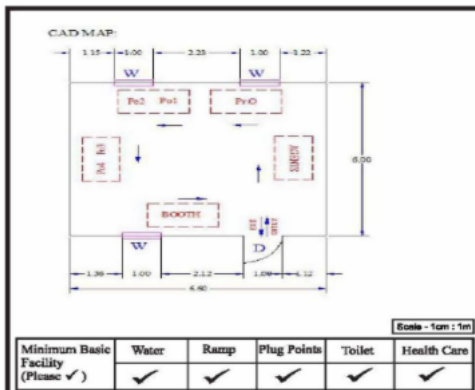

Google Map View

Polling Station Building Front View

Polling Station Front View

Cad View

Key MAP View

1 பெயர் : முரளிதரன் தந்தை பெயர்: கிருஷ்ணமூர்த்தி வீட்டு எண் : 1-3 வயது : 61 பாலினம் : ஆண்	SOL1988336	Photo is available	2 பெயர் : ஆனந்தி கணவர் பெயர்: முரளிதரன் வீட்டு எண் : 1-3 வயது : 57 பாலினம் : பெண்	SOL1988310	Photo is available	3 பெயர் : ரகுநாதன் தந்தை பெயர்: முரளிதரன் வீட்டு எண் : 1-3 வயது : 33 பாலினம் : ஆண்	SOL1988328	Photo is available
4 பெயர் : ஜெகநாதன் தந்தை பெயர்: முரளிதரன் வீட்டு எண் : 1-3 வயது : 31 பாலினம் : ஆண்	SOL1988344	Photo is available	5 பெயர் : பழனிராஜன் தந்தை பெயர்: தனசேகரன் வீட்டு எண் : 1/6 வயது : 47 பாலினம் : ஆண்	FFT6223325	Photo is available	6 பெயர் : சுகா கணவர் பெயர்: குருசாமி வீட்டு எண் : 1/6 வயது : 46 பாலினம் : பெண்	FFT6232094	Photo is available
7 பெயர் : துர்கா கணவர் பெயர்: பழனிச்சாமி வீட்டு எண் : 1/6 வயது : 42 பாலினம் : பெண்	FFT6232102	Photo is available	8 பெயர் : ஜெனார்தனன் தந்தை பெயர்: சீதாராமன் வீட்டு எண் : 1/7 வயது : 72 பாலினம் : ஆண்	SOL2127140	Photo is available	9 பெயர் : ரூபாவதி கணவர் பெயர்: ஜெனார்தனன் வீட்டு எண் : 1/7 வயது : 67 பாலினம் : பெண்	SOL2127215	Photo is available
10 பெயர் : ஆனந்தன் தந்தை பெயர்: ஜெனார்தனன் வீட்டு எண் : 1/7 வயது : 45 பாலினம் : ஆண்	SOL2147957	Photo is available	11 பெயர் : மீனா கணவர் பெயர்: ஜெகநாதன் வீட்டு எண் : 1/7 வயது : 19 பாலினம் : பெண்	SOL3212347	Photo is available	12 பெயர் : ஜமுனா கணவர் பெயர்: ராஜகோபால் ராஜா கோபால் வீட்டு எண் : 1/11இ வயது : 68 பாலினம் : பெண்	SOL2813624	Photo is available
13 பெயர் : சந்தோஷ்குமார் மு ச தந்தை பெயர்: சுகதர்சன் வீட்டு எண் : 1/12 வயது : 24 பாலினம் : ஆண்	SOL3284486	Photo is available	14 பெயர் : ஹரிணி மு ச தந்தை பெயர்: சுகதர்சன் வீட்டு எண் : 1/12 வயது : 19 பாலினம் : பெண்	SOL3284460	Photo is available	15 பெயர் : சதீஷ்குமார் பொ ஸ்ரீ தந்தை பெயர்: ஸ்ரீதரன் வீட்டு எண் : 1/14 வயது : 45 பாலினம் : ஆண்	SOL3168234	Photo is available
16 பெயர் : ஈஸ்வரி தாயின் பெயர்: சமதி வீட்டு எண் : 1/16ஸி வயது : 21 பாலினம் : பெண்	SOL3123403	Photo is available	17 பெயர் : பழனிக்குமார் தந்தை பெயர்: ராஜேந்திரன் வீட்டு எண் : 1/19 வயது : 40 பாலினம் : ஆண்	SOL1988203	Photo is available	18 பெயர் : மீனாபாண்டி கணவர் பெயர்: பழனிக்குமார் வீட்டு எண் : 1/19 வயது : 35 பாலினம் : பெண்	SOL1988245	Photo is available
19 பெயர் : தாமோதரன் தந்தை பெயர்: லெங்காராமன் லெங்காராமன் வீட்டு எண் : 1/19ஏ வயது : 66 பாலினம் : ஆண்	SOL2813566	Photo is available	20 பெயர் : அபிராமி கணவர் பெயர்: தாமோதரன் தாமோதரன் வீட்டு எண் : 1/19ஏ வயது : 58 பாலினம் : பெண்	SOL2813616	Photo is available	21 பெயர் : தேவதாஸ் இதரர் பெயர்: ரூபாவதி வீட்டு எண் : 1/22 வயது : 72 பாலினம் : ஆண்	SOL3101342	Photo is available
22 பெயர் : ரூபாவதி கணவர் பெயர்: தேவதாஸ் வீட்டு எண் : 1/22 வயது : 64 பாலினம் : பெண்	SOL3109907	Photo is available	23 பெயர் : புஸ்ர பாணு கணவர் பெயர்: ஷேக் முகமது வீட்டு எண் : 1/22ஏ, வயது : 23 பாலினம் : பெண்	SOL3171618	Photo is available	24 பெயர் : சுப்ரமணியன் தந்தை பெயர்: ராமலிங்கம் வீட்டு எண் : 1/23 ஏ வயது : 63 பாலினம் : ஆண்	SOL2836690	Photo is available
25 பெயர் : ஸ்ரீ தேவி கணவர் பெயர்: கோபி வீட்டு எண் : 1/46 வயது : 33 பாலினம் : பெண்	RCX0753871	Photo is available	26 பெயர் : அனுசுயா கணவர் பெயர்: சங்கர் வீட்டு எண் : 1/52 வயது : 56 பாலினம் : பெண்	SOL2694354	Photo is available	27 பெயர் : சங்கர் தந்தை பெயர்: நாகநாதன் வீட்டு எண் : 1/52 வயது : 39 பாலினம் : ஆண்	FFT6415392	Photo is available
28 பெயர் : கோகிலா தந்தை பெயர்: மாதவன் வீட்டு எண் : 1/52 வயது : 34 பாலினம் : பெண்	SOL0779082	Photo is available	29 பெயர் : ஜெயமணி கணவர் பெயர்: விஸ்வநாதன் வீட்டு எண் : 1/52 ஏ வயது : 71 பாலினம் : பெண்	FFT2728723	Photo is available	30 பெயர் : கார்த்திகா தந்தை பெயர்: பாஸ்கர் வீட்டு எண் : 1/60ஏ வயது : 26 பாலினம் : பெண்	SOL2126944	Photo is available