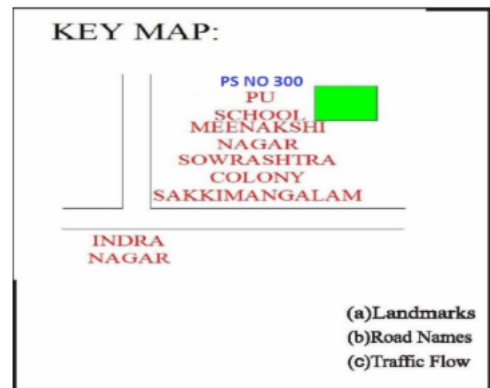

Google Map View

Polling Station Building Front View

Polling Station Front View

Cad View

Key MAP View

1 பெயர் : முரளிதரன் தந்தை பெயர்: கிருஷ்ணமூர்த்தி வீட்டு எண் : 1-3 வயது : 61 பாலினம் : ஆண்	SOL1988336	Photo is available	2 பெயர் : ஆனந்தி கணவர் பெயர்: முரளிதரன் வீட்டு எண் : 1-3 வயது : 57 பாலினம் : பெண்	SOL1988310	Photo is available	3 பெயர் : ரகுநாதன் தந்தை பெயர்: முரளிதரன் வீட்டு எண் : 1-3 வயது : 33 பாலினம் : ஆண்	SOL1988328	Photo is available
4 பெயர் : ஜெகநாதன் தந்தை பெயர்: முரளிதரன் வீட்டு எண் : 1-3 வயது : 31 பாலினம் : ஆண்	SOL1988344	Photo is available	5 பெயர் : பழனிராஜன் தந்தை பெயர்: தனசேகரன் வீட்டு எண் : 1/6 வயது : 47 பாலினம் : ஆண்	FFT6223325	Photo is available	6 பெயர் : சுகா கணவர் பெயர்: குருசாமி வீட்டு எண் : 1/6 வயது : 46 பாலினம் : பெண்	FFT6232094	Photo is available
7 பெயர் : துர்கா கணவர் பெயர்: பழனிச்சாமி வீட்டு எண் : 1/6 வயது : 42 பாலினம் : பெண்	FFT6232102	Photo is available	8 பெயர் : ஜெனார்தனன் தந்தை பெயர்: சீதாராமன் வீட்டு எண் : 1/7 வயது : 72 பாலினம் : ஆண்	SOL2127140	Photo is available	9 பெயர் : ரூபாவதி கணவர் பெயர்: ஜெனார்தனன் வீட்டு எண் : 1/7 வயது : 67 பாலினம் : பெண்	SOL2127215	Photo is available
10 பெயர் : ஆனந்தன் தந்தை பெயர்: ஜெனார்தனன் வீட்டு எண் : 1/7 வயது : 45 பாலினம் : ஆண்	SOL2147957	Photo is available	11 பெயர் : மீனா கணவர் பெயர்: ஜெகநாதன் வீட்டு எண் : 1/7 வயது : 19 பாலினம் : பெண்	SOL3212347	Photo is available	12 பெயர் : ஜமுனா கணவர் பெயர்: ராஜகோபால் ராஜா கோபால் வீட்டு எண் : 1/11இ வயது : 68 பாலினம் : பெண்	SOL2813624	Photo is available
13 பெயர் : சந்தோஷ்குமார் மு ச தந்தை பெயர்: சுகதர்சன் வீட்டு எண் : 1/12 வயது : 24 பாலினம் : ஆண்	SOL3284486	Photo is available	14 பெயர் : ஹரிணி மு ச தந்தை பெயர்: சுகதர்சன் வீட்டு எண் : 1/12 வயது : 19 பாலினம் : பெண்	SOL3284460	Photo is available	15 பெயர் : சதீஷ்குமார் பொ ஸ்ரீ தந்தை பெயர்: ஸ்ரீதரன் வீட்டு எண் : 1/14 வயது : 45 பாலினம் : ஆண்	SOL3168234	Photo is available
16 பெயர் : ஈஸ்வரி தாயின் பெயர்: சமதி வீட்டு எண் : 1/16ஸி வயது : 21 பாலினம் : பெண்	SOL3123403	Photo is available	17 பெயர் : பழனிக்குமார் தந்தை பெயர்: ராஜேந்திரன் வீட்டு எண் : 1/19 வயது : 40 பாலினம் : ஆண்	SOL1988203	Photo is available	18 பெயர் : மீனாபாண்டி கணவர் பெயர்: பழனிக்குமார் வீட்டு எண் : 1/19 வயது : 35 பாலினம் : பெண்	SOL1988245	Photo is available
19 பெயர் : தாமோதரன் தந்தை பெயர்: லெங்காராமன் லெங்காராமன் வீட்டு எண் : 1/19ஏ வயது : 66 பாலினம் : ஆண்	SOL2813566	Photo is available	20 பெயர் : அபிராமி கணவர் பெயர்: தாமோதரன் தாமோதரன் வீட்டு எண் : 1/19ஏ வயது : 58 பாலினம் : பெண்	SOL2813616	Photo is available	21 பெயர் : தேவதாஸ் இதரர் பெயர்: ரூபாவதி வீட்டு எண் : 1/22 வயது : 72 பாலினம் : ஆண்	SOL3101342	Photo is available
22 பெயர் : ரூபாவதி கணவர் பெயர்: தேவதாஸ் வீட்டு எண் : 1/22 வயது : 64 பாலினம் : பெண்	SOL3109907	Photo is available	23 பெயர் : புஸ்ர பாணு கணவர் பெயர்: ஷேக் முகமது வீட்டு எண் : 1/22ஏ, வயது : 23 பாலினம் : பெண்	SOL3171618	Photo is available	24 பெயர் : சுப்ரமணியன் தந்தை பெயர்: ராமலிங்கம் வீட்டு எண் : 1/23 ஏ வயது : 63 பாலினம் : ஆண்	SOL2836690	Photo is available
25 பெயர் : ஸ்ரீ தேவி கணவர் பெயர்: கோபி வீட்டு எண் : 1/46 வயது : 33 பாலினம் : பெண்	RCX0753871	Photo is available	26 பெயர் : அனுசுயா கணவர் பெயர்: சங்கர் வீட்டு எண் : 1/52 வயது : 56 பாலினம் : பெண்	SOL2694354	Photo is available	27 பெயர் : சங்கர் தந்தை பெயர்: நாகநாதன் வீட்டு எண் : 1/52 வயது : 39 பாலினம் : ஆண்	FFT6415392	Photo is available
28 பெயர் : கோகிலா தந்தை பெயர்: மாதவன் வீட்டு எண் : 1/52 வயது : 34 பாலினம் : பெண்	SOL0779082	Photo is available	29 பெயர் : ஜெயமணி கணவர் பெயர்: விஸ்வநாதன் வீட்டு எண் : 1/52 ஏ வயது : 71 பாலினம் : பெண்	FFT2728723	Photo is available	30 பெயர் : கார்த்திகா தந்தை பெயர்: பாஸ்கர் வீட்டு எண் : 1/60ஏ வயது : 26 பாலினம் : பெண்	SOL2126944	Photo is available