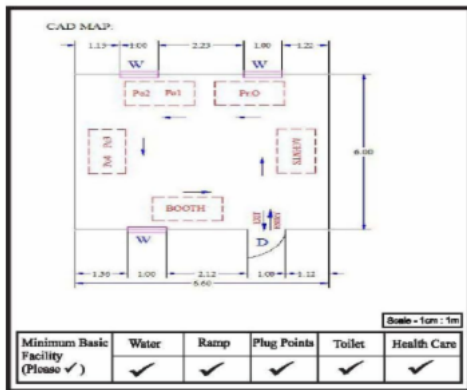

Google Map View

Polling Station Building Front View

Polling Station Front View

Cad View

Key MAP View

1 பெயர் : கோடாங்கி தந்தை பெயர் : சோணை வீட்டு எண் : 1 வயது : 75 பாலினம் : ஆண் Photo is available	SOL2603413	2 பெயர் : பாண்டி தந்தை பெயர் : ராமன் வீட்டு எண் : 1 வயது : 72 பாலினம் : ஆண் Photo is available	SOL2603421	3 பெயர் : மாரியம்மாள் கணவர் பெயர் : துரைப்பாண்டி வீட்டு எண் : 1 வயது : 61 பாலினம் : பெண் Photo is available	SOL2603439
4 பெயர் : கஸ்தூரி கணவர் பெயர் : பாண்டி வீட்டு எண் : 1 வயது : 57 பாலினம் : பெண் Photo is available	SOL2603447	5 பெயர் : ரவிச்சந்திரன் தந்தை பெயர் : சின்னமுத்து வீட்டு எண் : 1 வயது : 57 பாலினம் : ஆண் Photo is available	FFT2728210	6 பெயர் : சிவராஜா தந்தை பெயர் : ஆண்டியப்பன் வீட்டு எண் : 1 வயது : 57 பாலினம் : ஆண் Photo is available	SOL1932623
7 பெயர் : சுப்பம்மாள் கணவர் பெயர் : சுப்பிரமணியன் வீட்டு எண் : 1 வயது : 55 பாலினம் : பெண் Photo is available	SOL2603454	8 பெயர் : முனியம்மாள் கணவர் பெயர் : கோடாங்கி வீட்டு எண் : 1 வயது : 55 பாலினம் : பெண் Photo is available	SOL2603462	9 பெயர் : நாகம்மாள் கணவர் பெயர் : வெள்ளைச்சாமி வீட்டு எண் : 1 வயது : 54 பாலினம் : பெண் Photo is available	SOL2603470
10 பெயர் : மகேந்திரன் தந்தை பெயர் : கருப்பையா வீட்டு எண் : 1 வயது : 54 பாலினம் : ஆண் Photo is available	FFT2726222	11 பெயர் : ச செல்வி கணவர் பெயர் : அ சமையன் வீட்டு எண் : 1 வயது : 51 பாலினம் : பெண் Photo is available	SOL1988476	12 பெயர் : முத்து கணவர் பெயர் : ரவிச்சந்திரன் வீட்டு எண் : 1 வயது : 51 பாலினம் : பெண் Photo is available	FFT2726818
13 பெயர் : சரசு தந்தை பெயர் : சுப்பிரமணியன் வீட்டு எண் : 1 வயது : 50 பாலினம் : பெண் Photo is available	FFT6412373	14 பெயர் : லெட்சுமி கணவர் பெயர் : மகேந்திரன் வீட்டு எண் : 1 வயது : 49 பாலினம் : பெண் Photo is available	FFT2727519	15 பெயர் : செந்தில் தந்தை பெயர் : ஆண்டி வீட்டு எண் : 1 வயது : 48 பாலினம் : ஆண் Photo is available	SOL2603488
16 பெயர் : ரவிச்சந்திரன் தந்தை பெயர் : அம்மாசி வீட்டு எண் : 1 வயது : 48 பாலினம் : ஆண் Photo is available	FFT2728764	17 பெயர் : மணிமேகலை கணவர் பெயர் : வீரய்யா வீட்டு எண் : 1 வயது : 47 பாலினம் : பெண் Photo is available	FFT2726297	18 பெயர் : பழனிக்குமார் தந்தை பெயர் : சுப்பிரமணியன் வீட்டு எண் : 1 வயது : 45 பாலினம் : ஆண் Photo is available	FFT6415988
19 பெயர் : சாமிக்காளை தந்தை பெயர் : பாண்டி வீட்டு எண் : 1 வயது : 45 பாலினம் : ஆண் Photo is available	FFT7021116	20 பெயர் : கள்ளிச்சி கணவர் பெயர் : சாமிக்காளை வீட்டு எண் : 1 வயது : 44 பாலினம் : பெண் Photo is available	FFT7021124	#2 21 பெயர் : சுந்தரேஸ்வரி த கணவர் பெயர் : தங்கவேல் வீட்டு எண் : 1 வயது : 43 பாலினம் : பெண் Photo is available	FFT6415046
22 பெயர் : கோபிநாதன் தந்தை பெயர் : ஆண்டி வீட்டு எண் : 1 வயது : 43 பாலினம் : ஆண் Photo is available	FFT2726099	23 பெயர் : குருசாமி தந்தை பெயர் : சின்னபையன் வீட்டு எண் : 1 வயது : 43 பாலினம் : ஆண் Photo is available	FFT4015905	24 பெயர் : லீலாவதி கணவர் பெயர் : குருசாமி வீட்டு எண் : 1 வயது : 41 பாலினம் : பெண் Photo is available	FFT6409031
25 பெயர் : முத்துலெட்சுமி கணவர் பெயர் : பழனிக்குமார் வீட்டு எண் : 1 வயது : 40 பாலினம் : பெண் Photo is available	FFT6415103	26 பெயர் : சுரேஷ் தந்தை பெயர் : துரைப்பாண்டி வீட்டு எண் : 1 வயது : 39 பாலினம் : ஆண் Photo is available	FFT7022098	27 பெயர் : பாமாதேவி கணவர் பெயர் : செந்தில்முருகன் வீட்டு எண் : 1 வயது : 39 பாலினம் : பெண் Photo is available	FFT6410609
28 பெயர் : ராஜீவ்காந்தி தந்தை பெயர் : ஊர்க்காவலன் வீட்டு எண் : 1 வயது : 39 பாலினம் : ஆண் Photo is available	FFT7583255	29 பெயர் : செந்தில் தந்தை பெயர் : பாண்டி வீட்டு எண் : 1 வயது : 38 பாலினம் : ஆண் Photo is available	FFT6412605	30 பெயர் : கருப்புச்சாமி தந்தை பெயர் : வீரணன் வீட்டு எண் : 1 வயது : 38 பாலினம் : ஆண் Photo is available	FFT6413868