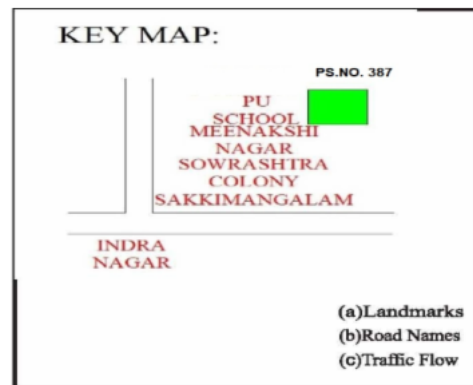

Google Map View

Polling Station Building Front View

Polling Station Front View

Cad View

Key MAP View

1 பெயர் : கோடாங்கி தந்தை பெயர் : சோணை வீட்டு எண் : 1 வயது : 75 பாலினம் : ஆண் Photo is available	SOL2603413	2 பெயர் : பாண்டி தந்தை பெயர் : ராமன் வீட்டு எண் : 1 வயது : 72 பாலினம் : ஆண் Photo is available	SOL2603421	3 பெயர் : மாரியம்மாள் கணவர் பெயர் : துரைப்பாண்டி வீட்டு எண் : 1 வயது : 61 பாலினம் : பெண் Photo is available	SOL2603439
4 பெயர் : கஸ்தூரி கணவர் பெயர் : பாண்டி வீட்டு எண் : 1 வயது : 57 பாலினம் : பெண் Photo is available	SOL2603447	5 பெயர் : ரவிச்சந்திரன் தந்தை பெயர் : சின்னமுத்து வீட்டு எண் : 1 வயது : 57 பாலினம் : ஆண் Photo is available	FFT2728210	6 பெயர் : சிவராஜா தந்தை பெயர் : ஆண்டியப்பன் வீட்டு எண் : 1 வயது : 57 பாலினம் : ஆண் Photo is available	SOL1932623
7 பெயர் : சுப்பம்மாள் கணவர் பெயர் : சுப்பிரமணியன் வீட்டு எண் : 1 வயது : 55 பாலினம் : பெண் Photo is available	SOL2603454	8 பெயர் : முனியம்மாள் கணவர் பெயர் : கோடாங்கி வீட்டு எண் : 1 வயது : 55 பாலினம் : பெண் Photo is available	SOL2603462	9 பெயர் : நாகம்மாள் கணவர் பெயர் : வெள்ளைச்சாமி வீட்டு எண் : 1 வயது : 54 பாலினம் : பெண் Photo is available	SOL2603470
10 பெயர் : மகேந்திரன் தந்தை பெயர் : கருப்பையா வீட்டு எண் : 1 வயது : 54 பாலினம் : ஆண் Photo is available	FFT2726222	11 பெயர் : ச செல்வி கணவர் பெயர் : அ சமையன் வீட்டு எண் : 1 வயது : 51 பாலினம் : பெண் Photo is available	SOL1988476	12 பெயர் : முத்து கணவர் பெயர் : ரவிச்சந்திரன் வீட்டு எண் : 1 வயது : 51 பாலினம் : பெண் Photo is available	FFT2726818
13 பெயர் : சரசு தந்தை பெயர் : சுப்பிரமணியன் வீட்டு எண் : 1 வயது : 50 பாலினம் : பெண் Photo is available	FFT6412373	14 பெயர் : லெட்சுமி கணவர் பெயர் : மகேந்திரன் வீட்டு எண் : 1 வயது : 49 பாலினம் : பெண் Photo is available	FFT2727519	15 பெயர் : செந்தில் தந்தை பெயர் : ஆண்டி வீட்டு எண் : 1 வயது : 48 பாலினம் : ஆண் Photo is available	SOL2603488
16 பெயர் : ரவிச்சந்திரன் தந்தை பெயர் : அம்மாசி வீட்டு எண் : 1 வயது : 48 பாலினம் : ஆண் Photo is available	FFT2728764	17 பெயர் : மணிமேகலை கணவர் பெயர் : வீரய்யா வீட்டு எண் : 1 வயது : 47 பாலினம் : பெண் Photo is available	FFT2726297	18 பெயர் : பழனிக்குமார் தந்தை பெயர் : சுப்பிரமணியன் வீட்டு எண் : 1 வயது : 45 பாலினம் : ஆண் Photo is available	FFT6415988
19 பெயர் : சாமிக்காளை தந்தை பெயர் : பாண்டி வீட்டு எண் : 1 வயது : 45 பாலினம் : ஆண் Photo is available	FFT7021116	20 பெயர் : கள்ளிச்சி கணவர் பெயர் : சாமிக்காளை வீட்டு எண் : 1 வயது : 44 பாலினம் : பெண் Photo is available	FFT7021124	#2 21 பெயர் : சுந்தரேஸ்வரி த கணவர் பெயர் : தங்கவேல் வீட்டு எண் : 1 வயது : 43 பாலினம் : பெண் Photo is available	FFT6415046
22 பெயர் : கோபிநாதன் தந்தை பெயர் : ஆண்டி வீட்டு எண் : 1 வயது : 43 பாலினம் : ஆண் Photo is available	FFT2726099	23 பெயர் : குருசாமி தந்தை பெயர் : சின்னபையன் வீட்டு எண் : 1 வயது : 43 பாலினம் : ஆண் Photo is available	FFT4015905	24 பெயர் : லீலாவதி கணவர் பெயர் : குருசாமி வீட்டு எண் : 1 வயது : 41 பாலினம் : பெண் Photo is available	FFT6409031
25 பெயர் : முத்துலெட்சுமி கணவர் பெயர் : பழனிக்குமார் வீட்டு எண் : 1 வயது : 40 பாலினம் : பெண் Photo is available	FFT6415103	26 பெயர் : சுரேஷ் தந்தை பெயர் : துரைப்பாண்டி வீட்டு எண் : 1 வயது : 39 பாலினம் : ஆண் Photo is available	FFT7022098	27 பெயர் : பாமாதேவி கணவர் பெயர் : செந்தில்முருகன் வீட்டு எண் : 1 வயது : 39 பாலினம் : பெண் Photo is available	FFT6410609
28 பெயர் : ராஜீவ்காந்தி தந்தை பெயர் : ஊர்க்காவலன் வீட்டு எண் : 1 வயது : 39 பாலினம் : ஆண் Photo is available	FFT7583255	29 பெயர் : செந்தில் தந்தை பெயர் : பாண்டி வீட்டு எண் : 1 வயது : 38 பாலினம் : ஆண் Photo is available	FFT6412605	30 பெயர் : கருப்புச்சாமி தந்தை பெயர் : வீரணன் வீட்டு எண் : 1 வயது : 38 பாலினம் : ஆண் Photo is available	FFT6413868