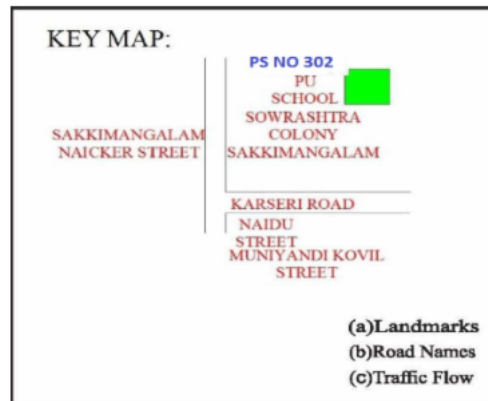

Google Map View

Polling Station Building Front View

Polling Station Front View

Cad View

Key MAP View

1 பெயர் : ஆதிலெட்சுமி ஆ கணவர் பெயர்: செல்வேந்திரன் வீட்டு எண் : 0 வயது : 24 பாலினம் : பெண் Photo is available	SOL3283728	2 பெயர் : முனியசாமி தந்தை பெயர்: மணிகட்டி வீட்டு எண் : 1 வயது : 75 பாலினம் : ஆண் Photo is available	FFT2727105	3 பெயர் : கருணா கணவர் பெயர்: முனியசாமி வீட்டு எண் : 1 வயது : 66 பாலினம் : பெண் Photo is available	SOL2604478
4 பெயர் : சுப்பையா தந்தை பெயர்: காசிமணி வீட்டு எண் : 1 வயது : 62 பாலினம் : ஆண் Photo is available	LLT3661576	5 பெயர் : முத்துமாரி கணவர் பெயர்: முனியசாமி வீட்டு எண் : 1 வயது : 56 பாலினம் : பெண் Photo is available	FFT2726628	6 பெயர் : சத்யா தந்தை பெயர்: முனியசாமி வீட்டு எண் : 1 வயது : 38 பாலினம் : பெண் Photo is available	FFT6414213
7 பெயர் : இளவரசன் தந்தை பெயர்: முனியசாமி வீட்டு எண் : 1 வயது : 38 பாலினம் : ஆண் Photo is available	FFT9089962	8 பெயர் : தங்கபாண்டி தந்தை பெயர்: தவமணி தவமணி வீட்டு எண் : 1 வயது : 26 பாலினம் : ஆண் Photo is available	SOL2812766	9 பெயர் : ராஜபாண்டி தந்தை பெயர்: கணேசன் வீட்டு எண் : 1/13 வயது : 28 பாலினம் : ஆண் Photo is available	SOL2168805
10 பெயர் : ஸ்ரீதேவி கணவர் பெயர்: செந்தில் பாபு வீட்டு எண் : 1/23A வயது : 25 பாலினம் : பெண் Photo is available	SOL2891851	11 பெயர் : வெயிலீஸ்வரி தந்தை பெயர்: கருப்பையா வீட்டு எண் : 1/50 வயது : 26 பாலினம் : பெண் Photo is available	ZAY1159888	12 பெயர் : இந்துஜா தந்தை பெயர்: ரேவதி பிரபு வீட்டு எண் : 1/52 வயது : 25 பாலினம் : பெண் Photo is available	SOL2812717
13 பெயர் : முத்துக்குமார் தந்தை பெயர்: முத்துராபு வீட்டு எண் : 1/59 வயது : 26 பாலினம் : ஆண் Photo is available	SOL2977627	14 பெயர் : சுகந்திமணி ரா தந்தை பெயர்: ராஜன் வீட்டு எண் : 1/66, சோனை கோவில் தெரு வயது : 26 பாலினம் : பெண் Photo is available	SOL2687150	15 பெயர் : அருண் குமார் க தந்தை பெயர்: கருப்பச்சாமி ஆ வீட்டு எண் : 1/67 வயது : 20 பாலினம் : ஆண் Photo is available	SOL3168820
16 பெயர் : மயில் ராஜா தந்தை பெயர்: கணேசன் வீட்டு எண் : 1-81 வயது : 35 பாலினம் : ஆண் Photo is available	SOL0929901	17 பெயர் : ரவி ச தந்தை பெயர்: சுப்பையா வீட்டு எண் : 1/94 வயது : 61 பாலினம் : ஆண் Photo is available	SOL2887792	18 பெயர் : சந்தானம் ர கணவர் பெயர்: ரவி ச வீட்டு எண் : 1/94 வயது : 59 பாலினம் : பெண் Photo is available	SOL2887800
19 பெயர் : ஜீவா தந்தை பெயர்: ரவிசந்திரன் வீட்டு எண் : 1-102 வயது : 35 பாலினம் : ஆண் Photo is available	SOL0782300	20 பெயர் : சங்கிலிமுருகன் தாயின் பெயர்: சத்யா வீட்டு எண் : 1/116 வயது : 33 பாலினம் : ஆண் Photo is available	SOL1120559	21 பெயர் : பிரகாஷ் ராஜ் தந்தை பெயர்: புவனேஷ்வர் வீட்டு எண் : 1/137 வயது : 25 பாலினம் : ஆண் Photo is available	SOL2812907
22 பெயர் : கார்த்தியாயினி தந்தை பெயர்: புவனேஷ்வர் வீட்டு எண் : 1/137 வயது : 23 பாலினம் : பெண் Photo is available	SOL2812915	23 பெயர் : ஜெயக்குமார் தந்தை பெயர்: மொக்கசாமி வீட்டு எண் : 1-138 வயது : 43 பாலினம் : ஆண் Photo is available	SOL0781971	24 பெயர் : சந்திரலோகா கணவர் பெயர்: ராஜசேகர் வீட்டு எண் : 1-431 வயது : 30 பாலினம் : பெண் Photo is available	SOL1641414
25 பெயர் : முத்து பிரகாஷ் தாயின் பெயர்: புவனேஷ்வர் வீட்டு எண் : 1/444 வயது : 22 பாலினம் : ஆண் Photo is available	SOL3013042	26 பெயர் : ராகேஷ் தாயின் பெயர்: ராமலெட்சுமி வீட்டு எண் : 1/494 வயது : 23 பாலினம் : ஆண் Photo is available	SOL3013125	27 பெயர் : மூர்த்தி தந்தை பெயர்: ஆண்டி வீட்டு எண் : 1-511 வயது : 50 பாலினம் : ஆண் Photo is available	SOL0929562
28 பெயர் : முத்துராக்கு தந்தை பெயர்: கோடாங்கி வீட்டு எண் : 1-538 வயது : 29 பாலினம் : பெண் Photo is available	SOL1708718	S2 29 பெயர் : ராஜலெட்சுமி தந்தை பெயர்: வெள்ளைச்சாமி வீட்டு எண் : 1-548 வயது : 32 பாலினம் : பெண் Photo is available	SOL1708700	30 பெயர் : ரேவதி கணவர் பெயர்: குமார் வீட்டு எண் : 1A வயது : 34 பாலினம் : பெண் Photo is available	SOL1842483