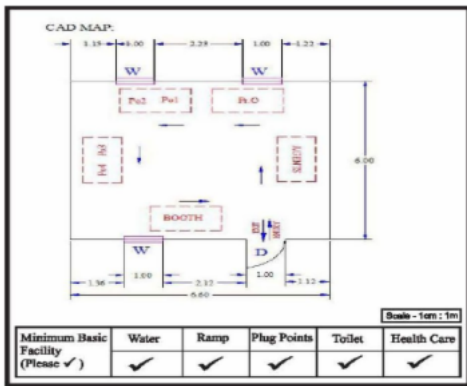

Google Map View

Polling Station Building Front View

Polling Station Front View

Cad View

Key MAP View

1 பெயர் : ஆதிலெட்சுமி ஆ கணவர் பெயர்: செல்வேந்திரன் வீட்டு எண் : 0 வயது : 24 பாலினம் : பெண் Photo is available	SOL3283728	2 பெயர் : முனியசாமி தந்தை பெயர்: மணிகட்டி வீட்டு எண் : 1 வயது : 75 பாலினம் : ஆண் Photo is available	FFT2727105	3 பெயர் : கருணா கணவர் பெயர்: முனியசாமி வீட்டு எண் : 1 வயது : 66 பாலினம் : பெண் Photo is available	SOL2604478
4 பெயர் : சுப்பையா தந்தை பெயர்: காசிமணி வீட்டு எண் : 1 வயது : 62 பாலினம் : ஆண் Photo is available	LLT3661576	5 பெயர் : முத்துமாரி கணவர் பெயர்: முனியசாமி வீட்டு எண் : 1 வயது : 56 பாலினம் : பெண் Photo is available	FFT2726628	6 பெயர் : சத்யா தந்தை பெயர்: முனியசாமி வீட்டு எண் : 1 வயது : 38 பாலினம் : பெண் Photo is available	FFT6414213
7 பெயர் : இளவரசன் தந்தை பெயர்: முனியசாமி வீட்டு எண் : 1 வயது : 38 பாலினம் : ஆண் Photo is available	FFT9089962	8 பெயர் : தங்கபாண்டி தந்தை பெயர்: தவமணி தவமணி வீட்டு எண் : 1 வயது : 26 பாலினம் : ஆண் Photo is available	SOL2812766	9 பெயர் : ராஜபாண்டி தந்தை பெயர்: கணேசன் வீட்டு எண் : 1/13 வயது : 28 பாலினம் : ஆண் Photo is available	SOL2168805
10 பெயர் : ஸ்ரீதேவி கணவர் பெயர்: செந்தில் பாபு வீட்டு எண் : 1/23A வயது : 25 பாலினம் : பெண் Photo is available	SOL2891851	11 பெயர் : வெயிலீஸ்வரி தந்தை பெயர்: கருப்பையா வீட்டு எண் : 1/50 வயது : 26 பாலினம் : பெண் Photo is available	ZAY1159888	12 பெயர் : இந்துஜா தந்தை பெயர்: ரேவதி பிரபு வீட்டு எண் : 1/52 வயது : 25 பாலினம் : பெண் Photo is available	SOL2812717
13 பெயர் : முத்துக்குமார் தந்தை பெயர்: முத்துராபு வீட்டு எண் : 1/59 வயது : 26 பாலினம் : ஆண் Photo is available	SOL2977627	14 பெயர் : சுகந்திமணி ரா தந்தை பெயர்: ராஜன் வீட்டு எண் : 1/66, சோனை கோவில் தெரு வயது : 26 பாலினம் : பெண் Photo is available	SOL2687150	15 பெயர் : அருண் குமார் க தந்தை பெயர்: கருப்பச்சாமி ஆ வீட்டு எண் : 1/67 வயது : 20 பாலினம் : ஆண் Photo is available	SOL3168820
16 பெயர் : மயில் ராஜா தந்தை பெயர்: கணேசன் வீட்டு எண் : 1-81 வயது : 35 பாலினம் : ஆண் Photo is available	SOL0929901	17 பெயர் : ரவி ச தந்தை பெயர்: சுப்பையா வீட்டு எண் : 1/94 வயது : 61 பாலினம் : ஆண் Photo is available	SOL2887792	18 பெயர் : சந்தானம் ர கணவர் பெயர்: ரவி ச வீட்டு எண் : 1/94 வயது : 59 பாலினம் : பெண் Photo is available	SOL2887800
19 பெயர் : ஜீவா தந்தை பெயர்: ரவிசந்திரன் வீட்டு எண் : 1-102 வயது : 35 பாலினம் : ஆண் Photo is available	SOL0782300	20 பெயர் : சங்கிலிமுருகன் தாயின் பெயர்: சத்யா வீட்டு எண் : 1/116 வயது : 33 பாலினம் : ஆண் Photo is available	SOL1120559	21 பெயர் : பிரகாஷ் ராஜ் தந்தை பெயர்: புவனேஷ்வர் வீட்டு எண் : 1/137 வயது : 25 பாலினம் : ஆண் Photo is available	SOL2812907
22 பெயர் : கார்த்தியாயினி தந்தை பெயர்: புவனேஷ்வர் வீட்டு எண் : 1/137 வயது : 23 பாலினம் : பெண் Photo is available	SOL2812915	23 பெயர் : ஜெயக்குமார் தந்தை பெயர்: மொக்கசாமி வீட்டு எண் : 1-138 வயது : 43 பாலினம் : ஆண் Photo is available	SOL0781971	24 பெயர் : சந்திரலோகா கணவர் பெயர்: ராஜசேகர் வீட்டு எண் : 1-431 வயது : 30 பாலினம் : பெண் Photo is available	SOL1641414
25 பெயர் : முத்து பிரகாஷ் தாயின் பெயர்: புவனேஷ்வர் வீட்டு எண் : 1/444 வயது : 22 பாலினம் : ஆண் Photo is available	SOL3013042	26 பெயர் : ராகேஷ் தாயின் பெயர்: ராமலெட்சுமி வீட்டு எண் : 1/494 வயது : 23 பாலினம் : ஆண் Photo is available	SOL3013125	27 பெயர் : மூர்த்தி தந்தை பெயர்: ஆண்டி வீட்டு எண் : 1-511 வயது : 50 பாலினம் : ஆண் Photo is available	SOL0929562
28 பெயர் : முத்துராக்கு தந்தை பெயர்: கோடாங்கி வீட்டு எண் : 1-538 வயது : 29 பாலினம் : பெண் Photo is available	SOL1708718	S2 29 பெயர் : ராஜலெட்சுமி தந்தை பெயர்: வெள்ளைச்சாமி வீட்டு எண் : 1-548 வயது : 32 பாலினம் : பெண் Photo is available	SOL1708700	30 பெயர் : ரேவதி கணவர் பெயர்: குமார் வீட்டு எண் : 1A வயது : 34 பாலினம் : பெண் Photo is available	SOL1842483