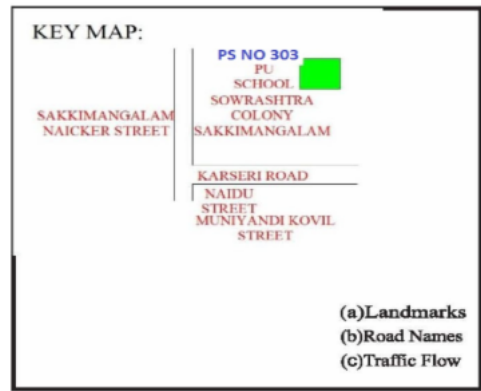

Cad View

Key MAP View