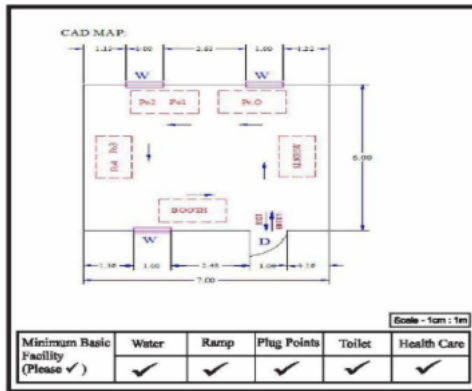

Google Map View

Polling Station Building Front View

Polling Station Front View

Cad View

Key MAP View

1 பெயர் : முத்தப்பன் தந்தை பெயர்: கண்ணன் வீட்டு எண் : 1/157 வயது : 24 பாலினம் : ஆண்	SOL2722411	2 பெயர் : சுரேஷ் தந்தை பெயர்: ராமு ராமு வீட்டு எண் : 1/158 வயது : 43 பாலினம் : ஆண்	SOL2812147	3 பெயர் : கண்ணன் தந்தை பெயர்: சந்தானம் வீட்டு எண் : 1/158 வயது : 28 பாலினம் : ஆண்	RCX1452366
4 பெயர் : நவீன்குமார் தந்தை பெயர்: சுரேஷ் வீட்டு எண் : 1/158 வயது : 22 பாலினம் : ஆண்	SOL3013448	5 பெயர் : கண்ணன் தந்தை பெயர்: சுப்பிரமணி வீட்டு எண் : 1/158-2 வயது : 51 பாலினம் : ஆண்	SOL2620623	6 பெயர் : வளர்மதி கணவர் பெயர்: கண்ணன் வீட்டு எண் : 1/158-2 வயது : 48 பாலினம் : பெண்	SOL2616407
7 பெயர் : பஞ்ச லட்சுமி கணவர் பெயர்: காசிவ பாண்டி வீட்டு எண் : 1/158-2 வயது : 46 பாலினம் : பெண்	SOL2620755	8 பெயர் : மாதப்பன் பா தந்தை பெயர்: பாண்டி வீட்டு எண் : 1/158-2 வயது : 30 பாலினம் : ஆண்	SOL2620698	9 பெயர் : சரவண கிருஷ்ணன் தந்தை பெயர்: கண்ணன் வீட்டு எண் : 1/158-4 வயது : 27 பாலினம் : ஆண்	THB1080175
10 பெயர் : அழகேஸ்வரீ கணவர் பெயர்: கருப்புராஜா வீட்டு எண் : 1/158-4 வயது : 24 பாலினம் : பெண்	SOL2979821	11 பெயர் : மலைப்பாண்டி தந்தை பெயர்: ராமு வீட்டு எண் : 1/158ஜீ வயது : 52 பாலினம் : ஆண்	WBV0690438	12 பெயர் : தீபிகா ம தந்தை பெயர்: மலை பாண்டி வீட்டு எண் : 1/158ஜீ வயது : 22 பாலினம் : பெண்	SOL2951028
13 பெயர் : லக்ஷ்மி கணவர் பெயர்: சுரேஷ் சுரேஷ் வீட்டு எண் : 1/158 கே வயது : 39 பாலினம் : பெண்	SOL2812139	14 பெயர் : சந்தனம் தந்தை பெயர்: மாயாண்டி வீட்டு எண் : 1/158ஸ் வயது : 55 பாலினம் : ஆண்	RCX1201599	15 பெயர் : மகாலட்சுமி கணவர் பெயர்: சந்தனம் வீட்டு எண் : 1/158 ஸ் வயது : 51 பாலினம் : பெண்	RCX1201250
16 பெயர் : மேனகா தந்தை பெயர்: தெய்வம் வீட்டு எண் : 1/177 வயது : 28 பாலினம் : பெண்	SOL2168466	17 பெயர் : ஆறுமுகம் தந்தை பெயர்: முனியன் வீட்டு எண் : 2-264A வயது : 58 பாலினம் : ஆண்	SOL0192500	18 பெயர் : ம. பாரதி தந்தை பெயர்: மகேந்திரன் வீட்டு எண் : 2/275 வயது : 28 பாலினம் : பெண்	SOL2812337
19 பெயர் : அலெக்ஸ்பாண்டி தந்தை பெயர்: குருசாமி வீட்டு எண் : 2-287 வயது : 37 பாலினம் : ஆண்	SOL0192518	20 பெயர் : அருள் பாண்டி தந்தை பெயர்: குருசாமி வீட்டு எண் : 2-287 வயது : 32 பாலினம் : ஆண்	SOL1932987	21 பெயர் : அஜித் குமார் தந்தை பெயர்: குருசாமி வீட்டு எண் : 2-287 வயது : 29 பாலினம் : ஆண்	SOL1933001
22 பெயர் : ஜெயம்மாள் கணவர் பெயர்: அருள் பாண்டி வீட்டு எண் : 2/287 வயது : 25 பாலினம் : பெண்	ZFI1491893	23 பெயர் : செந்தில்குமார் தந்தை பெயர்: சேதுராமன் வீட்டு எண் : 2-289 வயது : 42 பாலினம் : ஆண்	SOL0192856	24 பெயர் : ஜானகி கணவர் பெயர்: செந்தில்குமார் வீட்டு எண் : 2-289 வயது : 38 பாலினம் : பெண்	SOL0192849
S 25 பெயர் : ரா. பிரியதர்ஷினி தந்தை பெயர்: ராமசாமி வீட்டு எண் : 2/298 வயது : 23 பாலினம் : பெண்	SOL2812311	26 பெயர் : மகேஸ்வரி கணவர் பெயர்: கார்த்திக் வீட்டு எண் : 2/303 வயது : 29 பாலினம் : பெண்	SOL2812162	27 பெயர் : அருள் ராஜா தந்தை பெயர்: பாலு வீட்டு எண் : 2/307 வயது : 26 பாலினம் : ஆண்	SOL2046464
28 பெயர் : அபி சக்ரா தந்தை பெயர்: கஜேந்திரன் வீட்டு எண் : 2/307ஏ வயது : 24 பாலினம் : ஆண்	SOL2719425	29 பெயர் : க. முனீஸ்வரி தந்தை பெயர்: கருப்பையா வீட்டு எண் : 2/307ஏ வயது : 23 பாலினம் : பெண்	SOL2812303	30 பெயர் : மங்களேஸ்வரி கணவர் பெயர்: உதய குமரன் வீட்டு எண் : 2/307 .கே வயது : 52 பாலினம் : பெண்	SOL2812378