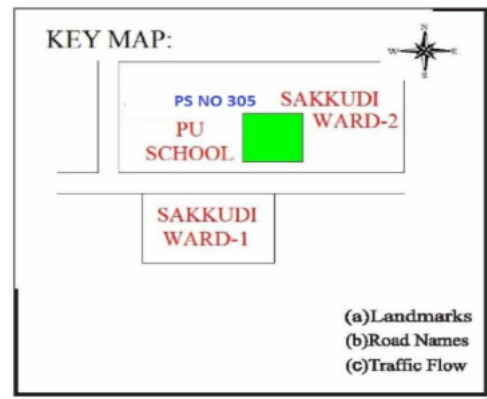

Key MAP View