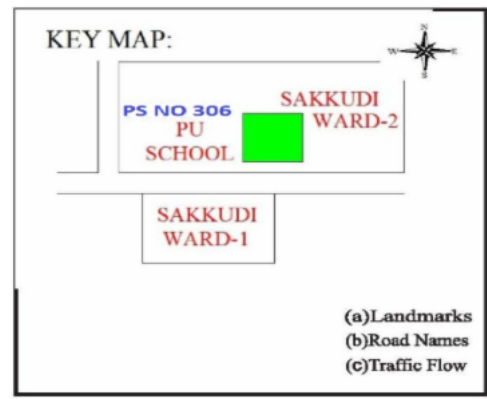

Key MAP View