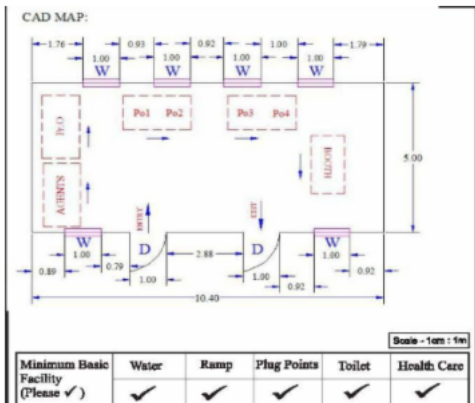

Google Map View

Polling Station Building Front View

Polling Station Front View

Cad View

Key MAP View

1 பெயர் : முஹமத் அன்சாரி தந்தை பெயர்: முஹமத் ஷரிப் வீட்டு எண் : 1 வயது : 70 பாலினம் : ஆண்	SOL0930313 Photo is available	2 பெயர் : பாத்திமாராணி கணவர் பெயர்: சிக்கந்தர் வீட்டு எண் : 1 வயது : 48 பாலினம் : பெண்	SOL1256619 Photo is available	3 பெயர் : மீனா கணவர் பெயர்: செவத்தையன் வீட்டு எண் : 1 வயது : 48 பாலினம் : பெண்	SOL3013224 Photo is available
4 பெயர் : அம்சத்திஷா கணவர் பெயர்: முகமதுசித்திக் வீட்டு எண் : 1 வயது : 38 பாலினம் : பெண்	FFT7909484 Photo is available	5 பெயர் : மாஸ்பூரா பானு எம் தந்தை பெயர்: முகமதுஅன்சாரி வீட்டு எண் : 1 வயது : 35 பாலினம் : பெண்	SOL0930305 Photo is available	6 பெயர் : பிரபாவதி கணவர் பெயர்: அழகர்சாமி வீட்டு எண் : 1 வயது : 23 பாலினம் : பெண்	SOL3008976 Photo is available
7 பெயர் : சரண் தந்தை பெயர்: குமார் வீட்டு எண் : 1 வயது : 22 பாலினம் : ஆண்	SOL3008943 Photo is available	8 பெயர் : வாசிம் அக்ரம் தந்தை பெயர்: சிக்கந்தர் பாட்சா வீட்டு எண் : 1 வயது : 21 பாலினம் : ஆண்	SOL3008919 Photo is available	9 பெயர் : அக்பூப் ஜாவித் தந்தை பெயர்: முகமது அலி வீட்டு எண் : 1 வயது : 21 பாலினம் : ஆண்	SOL3009073 Photo is available
10 பெயர் : பஞ்சவர்ணம் கணவர் பெயர்: மலைச்சாமி வீட்டு எண் : 1-2 வயது : 68 பாலினம் : பெண்	SOL2561017 Photo is available	11 பெயர் : கமலக்கண்ணன் தந்தை பெயர்: சோணை வீட்டு எண் : 1 2 வயது : 24 பாலினம் : ஆண்	SOL2692358 Photo is available	12 பெயர் : காளீஸ்வரி தந்தை பெயர்: மகாலிங்கம் வீட்டு எண் : 1/2 வயது : 21 பாலினம் : பெண்	SOL3012507 Photo is available
13 பெயர் : முத்துவள்ளி தந்தை பெயர்: பாண்டி வீட்டு எண் : 1-3 வயது : 43 பாலினம் : ஆண்	SOL1246032 Photo is available	14 பெயர் : ராஜேஸ்வரி கணவர் பெயர்: முத்துவள்ளி வீட்டு எண் : 1-3 வயது : 40 பாலினம் : பெண்	SOL1246024 Photo is available	15 பெயர் : அப்துல்லத்தீப் தந்தை பெயர்: யூசுப் வீட்டு எண் : 1-3A வயது : 64 பாலினம் : ஆண்	FFT6435143 Photo is available
16 பெயர் : ரவி தந்தை பெயர்: கருப்பையா வீட்டு எண் : 1-4 வயது : 43 பாலினம் : ஆண்	FFT7908734 Photo is available	#2 17 பெயர் : அய்யம்மாள் ரவி கணவர் பெயர்: ரவி வீட்டு எண் : 1-4 வயது : 41 பாலினம் : பெண்	FFT6433296 Photo is available	18 பெயர் : கதிர்சேன் தந்தை பெயர்: பெரியசாமி வீட்டு எண் : 1-5 வயது : 59 பாலினம் : ஆண்	SOL2561025 Photo is available
19 பெயர் : கனகலெட்சுமி கணவர் பெயர்: கார்த்திக் வீட்டு எண் : 1-5 வயது : 35 பாலினம் : பெண்	SOL1958347 Photo is available	20 பெயர் : ஆறுமுகம் தந்தை பெயர்: பெருமாள் வீட்டு எண் : 1-7 வயது : 67 பாலினம் : ஆண்	SOL2561033 Photo is available	21 பெயர் : மல்லிகா கணவர் பெயர்: ஆறுமுகம் வீட்டு எண் : 1-7 வயது : 62 பாலினம் : பெண்	SOL2561041 Photo is available
22 பெயர் : மகாலெட்சுமி கணவர் பெயர்: அக்கினிராஜ் வீட்டு எண் : 1-7 வயது : 42 பாலினம் : பெண்	FFT6433726 Photo is available	23 பெயர் : வீரமணி தந்தை பெயர்: அக்னி ராஜ் அக்னி ராஜ் வீட்டு எண் : 1/7 வயது : 24 பாலினம் : பெண்	SOL2810299 Photo is available	24 பெயர் : அருண் குமார் அ தந்தை பெயர்: அக்கினிராஜ் வீட்டு எண் : 1/7 வயது : 22 பாலினம் : ஆண்	SOL2985430 Photo is available
25 பெயர் : அய்யனார் தந்தை பெயர்: ராமன் அம்பலம் வீட்டு எண் : 1-8 வயது : 65 பாலினம் : ஆண்	SOL2561058 Photo is available	26 பெயர் : மலையம்மாள் கணவர் பெயர்: அய்யனார் வீட்டு எண் : 1-8 வயது : 60 பாலினம் : பெண்	SOL2561066 Photo is available	27 பெயர் : பாலகிருஷ்ணன் தந்தை பெயர்: அய்யனார் வீட்டு எண் : 1-8 வயது : 42 பாலினம் : ஆண்	FFT6434989 Photo is available
28 பெயர் : அமிர்தவள்ளி கணவர் பெயர்: பாலகிருஷ்ணன் வீட்டு எண் : 1/8.வடக்குத் தெரு வயது : 41 பாலினம் : பெண்	FFT6436232 Photo is available	29 பெயர் : சூர்யபிரகாஷ் தந்தை பெயர்: வெள்ளை வீட்டு எண் : 1/10 வயது : 26 பாலினம் : ஆண்	SOL2011542 Photo is available	30 பெயர் : அருண் பாண்டி தந்தை பெயர்: ரவி வீட்டு எண் : 1/10 வயது : 21 பாலினம் : ஆண்	SOL3012762 Photo is available