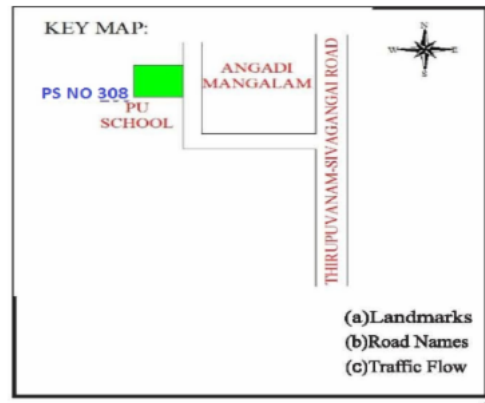

Google Map View

Polling Station Building Front View

Polling Station Front View

Cad View

Key MAP View

1 பெயர் : முஹமத் அன்சாரி தந்தை பெயர்: முஹமத் ஷரிப் வீட்டு எண் : 1 வயது : 70 பாலினம் : ஆண்	SOL0930313 Photo is available	2 பெயர் : பாத்திமாராணி கணவர் பெயர்: சிக்கந்தர் வீட்டு எண் : 1 வயது : 48 பாலினம் : பெண்	SOL1256619 Photo is available	3 பெயர் : மீனா கணவர் பெயர்: செவத்தையன் வீட்டு எண் : 1 வயது : 48 பாலினம் : பெண்	SOL3013224 Photo is available
4 பெயர் : அம்சத்திஷா கணவர் பெயர்: முகமதுசித்திக் வீட்டு எண் : 1 வயது : 38 பாலினம் : பெண்	FFT7909484 Photo is available	5 பெயர் : மாஸ்பூரா பானு எம் தந்தை பெயர்: முகமதுஅன்சாரி வீட்டு எண் : 1 வயது : 35 பாலினம் : பெண்	SOL0930305 Photo is available	6 பெயர் : பிரபாவதி கணவர் பெயர்: அழகர்சாமி வீட்டு எண் : 1 வயது : 23 பாலினம் : பெண்	SOL3008976 Photo is available
7 பெயர் : சரண் தந்தை பெயர்: குமார் வீட்டு எண் : 1 வயது : 22 பாலினம் : ஆண்	SOL3008943 Photo is available	8 பெயர் : வாசிம் அக்ரம் தந்தை பெயர்: சிக்கந்தர் பாட்சா வீட்டு எண் : 1 வயது : 21 பாலினம் : ஆண்	SOL3008919 Photo is available	9 பெயர் : அக்பூப் ஜாவித் தந்தை பெயர்: முகமது அலி வீட்டு எண் : 1 வயது : 21 பாலினம் : ஆண்	SOL3009073 Photo is available
10 பெயர் : பஞ்சவர்ணம் கணவர் பெயர்: மலைச்சாமி வீட்டு எண் : 1-2 வயது : 68 பாலினம் : பெண்	SOL2561017 Photo is available	11 பெயர் : கமலக்கண்ணன் தந்தை பெயர்: சோணை வீட்டு எண் : 1 2 வயது : 24 பாலினம் : ஆண்	SOL2692358 Photo is available	12 பெயர் : காளீஸ்வரி தந்தை பெயர்: மகாலிங்கம் வீட்டு எண் : 1/2 வயது : 21 பாலினம் : பெண்	SOL3012507 Photo is available
13 பெயர் : முத்துவள்ளி தந்தை பெயர்: பாண்டி வீட்டு எண் : 1-3 வயது : 43 பாலினம் : ஆண்	SOL1246032 Photo is available	14 பெயர் : ராஜேஸ்வரி கணவர் பெயர்: முத்துவள்ளி வீட்டு எண் : 1-3 வயது : 40 பாலினம் : பெண்	SOL1246024 Photo is available	15 பெயர் : அப்துல்லத்தீப் தந்தை பெயர்: யூசுப் வீட்டு எண் : 1-3A வயது : 64 பாலினம் : ஆண்	FFT6435143 Photo is available
16 பெயர் : ரவி தந்தை பெயர்: கருப்பையா வீட்டு எண் : 1-4 வயது : 43 பாலினம் : ஆண்	FFT7908734 Photo is available	#2 17 பெயர் : அய்யம்மாள் ரவி கணவர் பெயர்: ரவி வீட்டு எண் : 1-4 வயது : 41 பாலினம் : பெண்	FFT6433296 Photo is available	18 பெயர் : கதிர்சேன் தந்தை பெயர்: பெரியசாமி வீட்டு எண் : 1-5 வயது : 59 பாலினம் : ஆண்	SOL2561025 Photo is available
19 பெயர் : கனகலெட்சுமி கணவர் பெயர்: கார்த்திக் வீட்டு எண் : 1-5 வயது : 35 பாலினம் : பெண்	SOL1958347 Photo is available	20 பெயர் : ஆறுமுகம் தந்தை பெயர்: பெருமாள் வீட்டு எண் : 1-7 வயது : 67 பாலினம் : ஆண்	SOL2561033 Photo is available	21 பெயர் : மல்லிகா கணவர் பெயர்: ஆறுமுகம் வீட்டு எண் : 1-7 வயது : 62 பாலினம் : பெண்	SOL2561041 Photo is available
22 பெயர் : மகாலெட்சுமி கணவர் பெயர்: அக்கினிராஜ் வீட்டு எண் : 1-7 வயது : 42 பாலினம் : பெண்	FFT6433726 Photo is available	23 பெயர் : வீரமணி தந்தை பெயர்: அக்னி ராஜ் அக்னி ராஜ் வீட்டு எண் : 1/7 வயது : 24 பாலினம் : பெண்	SOL2810299 Photo is available	24 பெயர் : அருண் குமார் அ தந்தை பெயர்: அக்கினிராஜ் வீட்டு எண் : 1/7 வயது : 22 பாலினம் : ஆண்	SOL2985430 Photo is available
25 பெயர் : அய்யனார் தந்தை பெயர்: ராமன் அம்பலம் வீட்டு எண் : 1-8 வயது : 65 பாலினம் : ஆண்	SOL2561058 Photo is available	26 பெயர் : மலையம்மாள் கணவர் பெயர்: அய்யனார் வீட்டு எண் : 1-8 வயது : 60 பாலினம் : பெண்	SOL2561066 Photo is available	27 பெயர் : பாலகிருஷ்ணன் தந்தை பெயர்: அய்யனார் வீட்டு எண் : 1-8 வயது : 42 பாலினம் : ஆண்	FFT6434989 Photo is available
28 பெயர் : அமிர்தவள்ளி கணவர் பெயர்: பாலகிருஷ்ணன் வீட்டு எண் : 1/8.வடக்குத் தெரு வயது : 41 பாலினம் : பெண்	FFT6436232 Photo is available	29 பெயர் : சூர்யபிரகாஷ் தந்தை பெயர்: வெள்ளை வீட்டு எண் : 1/10 வயது : 26 பாலினம் : ஆண்	SOL2011542 Photo is available	30 பெயர் : அருண் பாண்டி தந்தை பெயர்: ரவி வீட்டு எண் : 1/10 வயது : 21 பாலினம் : ஆண்	SOL3012762 Photo is available