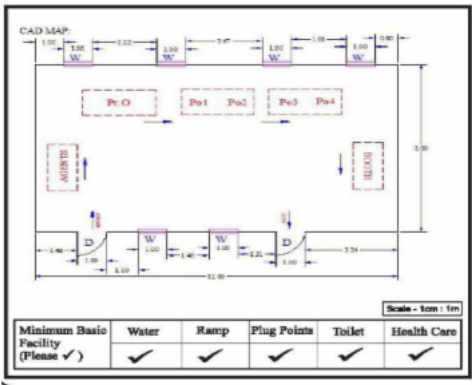

Google Map View

Polling Station Building Front View

Polling Station Front View

Cad View

Key MAP View

1 பெயர் : அனிதா தந்தை பெயர் : காளிமுத்து வீட்டு எண் : 1 வயது : 28 பாலினம் : பெண்	SOL2809713 Photo is available	2 பெயர் : லெட்சுமி கணவர் பெயர் : அருமத்துரை வீட்டு எண் : 1-18 வயது : 47 பாலினம் : பெண்	SOL2562338 Photo is available	3 பெயர் : அஜித்குமார் தந்தை பெயர் : அருமத்துரை வீட்டு எண் : 1-18 வயது : 28 பாலினம் : ஆண்	SOL1879493 Photo is available
4 பெயர் : பானுபிரியா தந்தை பெயர் : அருமைத்துரை வீட்டு எண் : 1-18 வயது : 27 பாலினம் : பெண்	SOL1958388 Photo is available	5 பெயர் : மலைசாமி தந்தை பெயர் : முத்தனன் வீட்டு எண் : 1/62 வயது : 62 பாலினம் : ஆண்	SOL3075686 Photo is available	6 பெயர் : ஈஸ்வரி கணவர் பெயர் : மலைச்சாமி வீட்டு எண் : 1E வயது : 61 பாலினம் : பெண்	SOL0784330 Photo is available
7 பெயர் : கச்சம்மாள் கணவர் பெயர் : காட்டுராஜா வீட்டு எண் : 1E வயது : 54 பாலினம் : பெண்	SOL0784249 Photo is available	8 பெயர் : பிச்சை தந்தை பெயர் : காளியப்பன் வீட்டு எண் : 1E வயது : 51 பாலினம் : ஆண்	SOL1124676 Photo is available	9 பெயர் : பூமா கணவர் பெயர் : பிச்சை வீட்டு எண் : 1E வயது : 41 பாலினம் : பெண்	SOL0784298 Photo is available
10 பெயர் : வளர்மதி கணவர் பெயர் : மகேந்திரன் வீட்டு எண் : 1E வயது : 41 பாலினம் : பெண்	SOL1124593 Photo is available	11 பெயர் : ரேவதி கணவர் பெயர் : அம்பலம் வீட்டு எண் : 1E வயது : 35 பாலினம் : பெண்	SOL1246487 Photo is available	12 பெயர் : சுரேஷ் தந்தை பெயர் : பிச்சை வீட்டு எண் : 1E வயது : 35 பாலினம் : ஆண்	SOL1124650 Photo is available
13 பெயர் : முத்துப்பாண்டி தந்தை பெயர் : நாகராஜன் வீட்டு எண் : 1E வயது : 33 பாலினம் : ஆண்	SOL1124866 Photo is available	14 பெயர் : விஜய் தந்தை பெயர் : நாகராஜன் வீட்டு எண் : 1E வயது : 32 பாலினம் : ஆண்	SOL1124783 Photo is available	15 பெயர் : அய்யனன் அருண் தந்தை பெயர் : கருப்பு வீட்டு எண் : 1e வயது : 32 பாலினம் : ஆண்	SOL1449164 Photo is available
16 பெயர் : லெட்சுமணன் தந்தை பெயர் : மலைச்சாமி வீட்டு எண் : 1E வயது : 31 பாலினம் : ஆண்	SOL1449180 Photo is available	17 பெயர் : முத்துச்சோனை தந்தை பெயர் : சோனைமுத்து வீட்டு எண் : 1இ வயது : 28 பாலினம் : ஆண்	SOL1991462 Photo is available	18 பெயர் : கண்ணம்மாள் கணவர் பெயர் : ராஜாமணி வீட்டு எண் : 1-E வயது : 48 பாலினம் : பெண்	SOL0477646 Photo is available
19 பெயர் : கண்ணன் தந்தை பெயர் : பாலுச்சாமி வீட்டு எண் : 2 வயது : 53 பாலினம் : ஆண்	SOL0783662 Photo is available	20 பெயர் : மீனாள் கணவர் பெயர் : துரைராஜ் வீட்டு எண் : 2 வயது : 51 பாலினம் : பெண்	SOL0477489 Photo is available	21 பெயர் : துரைராஜ் தந்தை பெயர் : முத்தனன் வீட்டு எண் : 2 வயது : 46 பாலினம் : ஆண்	SOL0477471 Photo is available
22 பெயர் : கிருஷ்ணன் தந்தை பெயர் : அய்யாவு வீட்டு எண் : 2 வயது : 42 பாலினம் : ஆண்	FFT8126955 Photo is available	23 பெயர் : பாலமுருகன் தந்தை பெயர் : ராசு வீட்டு எண் : 2 வயது : 40 பாலினம் : ஆண்	FFT7909633 Photo is available	24 பெயர் : இளையராஜா தந்தை பெயர் : அழகு வீட்டு எண் : 2 வயது : 37 பாலினம் : ஆண்	SOL2629020 Photo is available
25 பெயர் : மதியழகன் தந்தை பெயர் : கணேசன் வீட்டு எண் : 2 வயது : 36 பாலினம் : ஆண்	SOL1124924 Photo is available	26 பெயர் : கலைவாணி கணவர் பெயர் : இளையராஜா வீட்டு எண் : 2 வயது : 33 பாலினம் : பெண்	SOL2629046 Photo is available	27 பெயர் : சுதாகரன் தந்தை பெயர் : சீமான் வீட்டு எண் : 2 வயது : 31 பாலினம் : ஆண்	SOL1534254 Photo is available
28 பெயர் : சீனுபிரியா தந்தை பெயர் : செல்லம் வீட்டு எண் : 2 வயது : 29 பாலினம் : பெண்	SOL1642776 Photo is available	29 பெயர் : ஆர்த்தி தந்தை பெயர் : பாலசுப்பிரமணி வீட்டு எண் : 2 வயது : 29 பாலினம் : பெண்	SOL1642701 Photo is available	30 பெயர் : தினேஷ்குமார் தந்தை பெயர் : பாலசுப்பிரமணி வீட்டு எண் : 2 வயது : 27 பாலினம் : ஆண்	SOL1958362 Photo is available