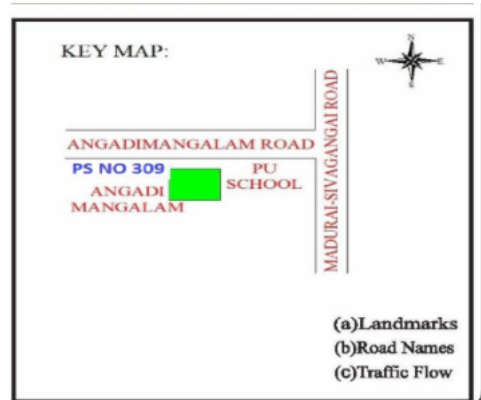

Google Map View

Polling Station Building Front View

Polling Station Front View

Cad View

Key MAP View

1 பெயர் : அனிதா தந்தை பெயர் : காளிமுத்து வீட்டு எண் : 1 வயது : 28 பாலினம் : பெண்	SOL2809713 Photo is available	2 பெயர் : லெட்சுமி கணவர் பெயர் : அருமத்துரை வீட்டு எண் : 1-18 வயது : 47 பாலினம் : பெண்	SOL2562338 Photo is available	3 பெயர் : அஜித்குமார் தந்தை பெயர் : அருமத்துரை வீட்டு எண் : 1-18 வயது : 28 பாலினம் : ஆண்	SOL1879493 Photo is available
4 பெயர் : பானுபிரியா தந்தை பெயர் : அருமைத்துரை வீட்டு எண் : 1-18 வயது : 27 பாலினம் : பெண்	SOL1958388 Photo is available	5 பெயர் : மலைசாமி தந்தை பெயர் : முத்தனன் வீட்டு எண் : 1/62 வயது : 62 பாலினம் : ஆண்	SOL3075686 Photo is available	6 பெயர் : ஈஸ்வரி கணவர் பெயர் : மலைச்சாமி வீட்டு எண் : 1E வயது : 61 பாலினம் : பெண்	SOL0784330 Photo is available
7 பெயர் : கச்சம்மாள் கணவர் பெயர் : காட்டுராஜா வீட்டு எண் : 1E வயது : 54 பாலினம் : பெண்	SOL0784249 Photo is available	8 பெயர் : பிச்சை தந்தை பெயர் : காளியப்பன் வீட்டு எண் : 1E வயது : 51 பாலினம் : ஆண்	SOL1124676 Photo is available	9 பெயர் : பூமா கணவர் பெயர் : பிச்சை வீட்டு எண் : 1E வயது : 41 பாலினம் : பெண்	SOL0784298 Photo is available
10 பெயர் : வளர்மதி கணவர் பெயர் : மகேந்திரன் வீட்டு எண் : 1E வயது : 41 பாலினம் : பெண்	SOL1124593 Photo is available	11 பெயர் : ரேவதி கணவர் பெயர் : அம்பலம் வீட்டு எண் : 1E வயது : 35 பாலினம் : பெண்	SOL1246487 Photo is available	12 பெயர் : சுரேஷ் தந்தை பெயர் : பிச்சை வீட்டு எண் : 1E வயது : 35 பாலினம் : ஆண்	SOL1124650 Photo is available
13 பெயர் : முத்துப்பாண்டி தந்தை பெயர் : நாகராஜன் வீட்டு எண் : 1E வயது : 33 பாலினம் : ஆண்	SOL1124866 Photo is available	14 பெயர் : விஜய் தந்தை பெயர் : நாகராஜன் வீட்டு எண் : 1E வயது : 32 பாலினம் : ஆண்	SOL1124783 Photo is available	15 பெயர் : அய்யனன் அருண் தந்தை பெயர் : கருப்பு வீட்டு எண் : 1e வயது : 32 பாலினம் : ஆண்	SOL1449164 Photo is available
16 பெயர் : லெட்சுமணன் தந்தை பெயர் : மலைச்சாமி வீட்டு எண் : 1E வயது : 31 பாலினம் : ஆண்	SOL1449180 Photo is available	17 பெயர் : முத்துச்சோனை தந்தை பெயர் : சோனைமுத்து வீட்டு எண் : 1இ வயது : 28 பாலினம் : ஆண்	SOL1991462 Photo is available	18 பெயர் : கண்ணம்மாள் கணவர் பெயர் : ராஜாமணி வீட்டு எண் : 1-E வயது : 48 பாலினம் : பெண்	SOL0477646 Photo is available
19 பெயர் : கண்ணன் தந்தை பெயர் : பாலுச்சாமி வீட்டு எண் : 2 வயது : 53 பாலினம் : ஆண்	SOL0783662 Photo is available	20 பெயர் : மீனாள் கணவர் பெயர் : துரைராஜ் வீட்டு எண் : 2 வயது : 51 பாலினம் : பெண்	SOL0477489 Photo is available	21 பெயர் : துரைராஜ் தந்தை பெயர் : முத்தனன் வீட்டு எண் : 2 வயது : 46 பாலினம் : ஆண்	SOL0477471 Photo is available
22 பெயர் : கிருஷ்ணன் தந்தை பெயர் : அய்யாவு வீட்டு எண் : 2 வயது : 42 பாலினம் : ஆண்	FFT8126955 Photo is available	23 பெயர் : பாலமுருகன் தந்தை பெயர் : ராசு வீட்டு எண் : 2 வயது : 40 பாலினம் : ஆண்	FFT7909633 Photo is available	24 பெயர் : இளையராஜா தந்தை பெயர் : அழகு வீட்டு எண் : 2 வயது : 37 பாலினம் : ஆண்	SOL2629020 Photo is available
25 பெயர் : மதியழகன் தந்தை பெயர் : கணேசன் வீட்டு எண் : 2 வயது : 36 பாலினம் : ஆண்	SOL1124924 Photo is available	26 பெயர் : கலைவாணி கணவர் பெயர் : இளையராஜா வீட்டு எண் : 2 வயது : 33 பாலினம் : பெண்	SOL2629046 Photo is available	27 பெயர் : சுதாகரன் தந்தை பெயர் : சீமான் வீட்டு எண் : 2 வயது : 31 பாலினம் : ஆண்	SOL1534254 Photo is available
28 பெயர் : சீனுபிரியா தந்தை பெயர் : செல்லம் வீட்டு எண் : 2 வயது : 29 பாலினம் : பெண்	SOL1642776 Photo is available	29 பெயர் : ஆர்த்தி தந்தை பெயர் : பாலசுப்பிரமணி வீட்டு எண் : 2 வயது : 29 பாலினம் : பெண்	SOL1642701 Photo is available	30 பெயர் : தினேஷ்குமார் தந்தை பெயர் : பாலசுப்பிரமணி வீட்டு எண் : 2 வயது : 27 பாலினம் : ஆண்	SOL1958362 Photo is available