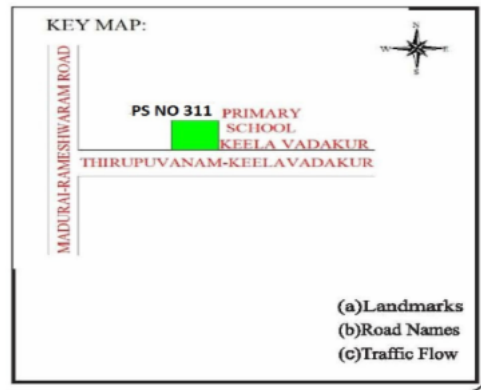

Key MAP View