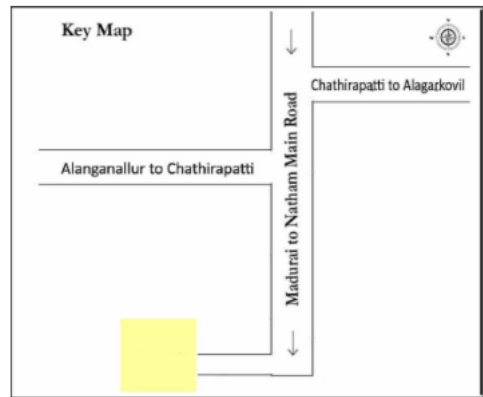

Key MAP View