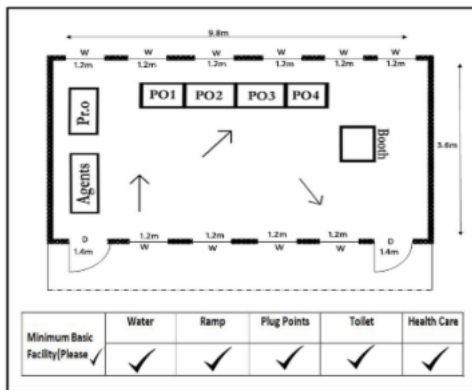

Google Map View

Polling Station Building Front View

Polling Station Front View

Cad View

Key MAP View

1 பெயர் : நிவேதா கணவர் பெயர் : வீரகுமார் வீட்டு எண் : 1 வயது : 27 பாலினம் : பெண் Photo is available	SOL3042678	2 பெயர் : முத்து தந்தை பெயர்: பழனி வீட்டு எண் : 1-1 வயது : 55 பாலினம் : ஆண் Photo is available	SOL2243723	3 பெயர் : ஜோதி தந்தை பெயர்: முத்து வீட்டு எண் : 1-1 வயது : 50 பாலினம் : பெண் Photo is available	SOL2243731
4 பெயர் : பஞ்சு கணவர் பெயர்: பாலமுருகன் வீட்டு எண் : 1-1A வயது : 52 பாலினம் : பெண் Photo is available	FFT1994888	5 பெயர் : முருகன் தந்தை பெயர்: பழனி வீட்டு எண் : 1-1A வயது : 51 பாலினம் : ஆண் Photo is available	SOL2243749	6 பெயர் : பாண்டியம்மாள் கணவர் பெயர்: முருகன் வீட்டு எண் : 1-1A வயது : 45 பாலினம் : பெண் Photo is available	FFT1995133
7 பெயர் : சுரேஷ்குமார் தந்தை பெயர்: முத்து வீட்டு எண் : 1-1A வயது : 31 பாலினம் : ஆண் Photo is available	SOL1721901	8 பெயர் : சூரியாதேவி தந்தை பெயர்: முத்து வீட்டு எண் : 1-1A வயது : 29 பாலினம் : பெண் Photo is available	SOL1721794	9 பெயர் : ஊமகீட தந்தை பெயர்: தூலஜராம வீட்டு எண் : 1/2 வயது : 68 பாலினம் : ஆண் Photo is available	SOL2648038
10 பெயர் : சரஸ்வதிபாய் கணவர் பெயர்: ஊமகீட வீட்டு எண் : 1/2 வயது : 65 பாலினம் : பெண் Photo is available	SOL2648046	11 பெயர் : செல்லமுத்து தந்தை பெயர்: சண்டிமுத்து வீட்டு எண் : 1-2 வயது : 48 பாலினம் : ஆண் Photo is available	FFT4379038	12 பெயர் : பால்ராஜ் தந்தை பெயர்: சண்டிமுத்து வீட்டு எண் : 1-2 வயது : 44 பாலினம் : ஆண் Photo is available	FFT3484581
13 பெயர் : பரிமளா கணவர் பெயர்: பால்ராஜ் வீட்டு எண் : 1-2 வயது : 40 பாலினம் : பெண் Photo is available	FFT7740491	14 பெயர் : செல்வ பிரியா பிச்சை தந்தை பெயர்: பிச்சை வீட்டு எண் : 1/2 வயது : 28 பாலினம் : பெண் Photo is available	NFX1199850	15 பெயர் : கீர்த்தனா தந்தை பெயர்: உமாமாந் வீட்டு எண் : 1/2 வயது : 25 பாலினம் : பெண் Photo is available	SOL2648103
16 பெயர் : துர்கா தேவி ஆ ரா தந்தை பெயர்: அ. ஆண்டிராஜ் வீட்டு எண் : 1/2 புது 390 வயது : 19 பாலினம் : பெண் Photo is available	SOL3247962	17 பெயர் : கருப்பாயி கணவர் பெயர்: அம்மாசி வீட்டு எண் : 1-3 வயது : 75 பாலினம் : பெண் Photo is available	SOL2243764	18 பெயர் : தர்மராஜ் தந்தை பெயர்: அம்மாசி வீட்டு எண் : 1-3 வயது : 55 பாலினம் : ஆண் Photo is available	SOL2243772
19 பெயர் : செந்தமிழ்ச்செல்வி கணவர் பெயர்: தர்மராஜ் வீட்டு எண் : 1-3 வயது : 45 பாலினம் : பெண் Photo is available	FFT4375358	20 பெயர் : நவீன் குமார் தந்தை பெயர்: தர்மராஜ் வீட்டு எண் : 1/3 வயது : 25 பாலினம் : ஆண் Photo is available	SOL2648145	21 பெயர் : ராஜேஸ்கண்ணன் மு தந்தை பெயர்: முருகன் ப வீட்டு எண் : 1/3 வயது : 22 பாலினம் : ஆண் Photo is available	SOL3200177
22 பெயர் : வீரம்மா கணவர் பெயர்: அம்மாசி வீட்டு எண் : 1-4 வயது : 70 பாலினம் : பெண் Photo is available	FFT7740509	23 பெயர் : ஆண்டிராஜ் அ தந்தை பெயர்: அம்மாசி வீட்டு எண் : 1-4 வயது : 47 பாலினம் : ஆண் Photo is available	FFT7740517	24 பெயர் : ரஞ்சிதம் கணவர் பெயர்: பாலு வீட்டு எண் : 1-6 வயது : 65 பாலினம் : பெண் Photo is available	FFT3485711
25 பெயர் : விஜயலட்சுமி கணவர் பெயர்: ஜீவானந்தம் வீட்டு எண் : 1-7 வயது : 50 பாலினம் : பெண் Photo is available	SOL2244929	26 பெயர் : ராஜேந்திரன் தந்தை பெயர்: ராக்கன் வீட்டு எண் : 1-8 வயது : 53 பாலினம் : ஆண் Photo is available	FFT4379053	27 பெயர் : லட்சுமி கணவர் பெயர்: ராஜேந்திரன் வீட்டு எண் : 1-8 வயது : 42 பாலினம் : பெண் Photo is available	FFT4376687
28 பெயர் : நதியா கணவர் பெயர்: வீரமணி வீட்டு எண் : 1/8 வயது : 38 பாலினம் : பெண் Photo is available	SOL1272350	29 பெயர் : நாககனி கணவர் பெயர்: பிரபு வீட்டு எண் : 1/8 வயது : 28 பாலினம் : பெண் Photo is available	SOL2140135	30 பெயர் : சமதி கணவர் பெயர்: பழனிச்சாமி வீட்டு எண் : 1-10 வயது : 49 பாலினம் : பெண் Photo is available	FFT1886480