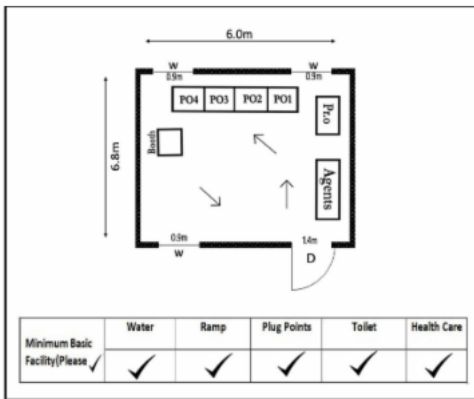

Courtesy - Google Maps

Polling Station Building Front View

Polling Station Front View

Cad View

Key MAP View

1	SOL2255743	பெயர் : துரைப்பாண்டி தந்தை பெயர்: நல்லு வீட்டு எண் : 1 வயது : 62 பாலினம் : ஆண்	Photo is available	2	SOL1649003	பெயர் : இரமேஷ்பாண்டி தந்தை பெயர்: துரைப்பாண்டி வீட்டு எண் : 1 வயது : 31 பாலினம் : ஆண்	Photo is available	3	SOL3250099	பெயர் : தீபிதா தந்தை பெயர்: பாக்கியநாதன் வீட்டு எண் : 1 வயது : 19 பாலினம் : பெண்	Photo is available
4	SOL3028891	பெயர் : சங்கீத்குமார் தந்தை பெயர்: சாத்தையன் வீட்டு எண் : 1/43 வயது : 29 பாலினம் : ஆண்	Photo is available	5	FFT4374344	பெயர் : அறிவரசன் தந்தை பெயர்: தமிழரசன் வீட்டு எண் : 1/68 வயது : 39 பாலினம் : ஆண்	Photo is available	6	SOL2608057	பெயர் : தமிழ் செல்வி கணவர் பெயர்: சுரேஷ் வீட்டு எண் : 1/79 வயது : 33 பாலினம் : பெண்	Photo is available
7	SOL1145234	பெயர் : வெண்ணிலா கணவர் பெயர்: முத்துக்குமார் வீட்டு எண் : 1-85 வயது : 31 பாலினம் : பெண்	Photo is available	8	SOL3189495	பெயர் : மேனகா தந்தை பெயர்: ஆனந்தகுட்டி வீட்டு எண் : 1/86 வயது : 19 பாலினம் : பெண்	Photo is available	9	SOL2648202	பெயர் : ஆஷா ஷாமலி தந்தை பெயர்: ரமேஷ் வீட்டு எண் : 1/89 வயது : 24 பாலினம் : பெண்	Photo is available
10	FFT9044009	பெயர் : லதாஅம்பிகை கணவர் பெயர்: பூமிநாதன் வீட்டு எண் : 1/90 டி வயது : 48 பாலினம் : பெண்	Photo is available	11	SOL1649052	பெயர் : முத்துலெட்சுமி தந்தை பெயர்: நொண்டிச்சாமி வீட்டு எண் : 1-107 வயது : 30 பாலினம் : பெண்	Photo is available	12	SOL2255008	பெயர் : பழனியம்மாள் கணவர் பெயர்: ஆண்டி வீட்டு எண் : 1-142 வயது : 69 பாலினம் : பெண்	Photo is available
13	SOL1282698	பெயர் : ரஞ்சிதா தந்தை பெயர்: முருகன் வீட்டு எண் : 1-147A வயது : 31 பாலினம் : பெண்	Photo is available	14	SOL2804367	பெயர் : சீதா கணவர் பெயர்: வேல் முருகன் வீட்டு எண் : 1/170 வயது : 35 பாலினம் : பெண்	Photo is available	15	SOL1649060	பெயர் : சண்முகப்பிரியா கணவர் பெயர்: சதீஸ்குமார் வீட்டு எண் : 1-173 வயது : 39 பாலினம் : பெண்	Photo is available
16	SOL2804391	பெயர் : சபீத குமார் தந்தை பெயர்: பால்சாமி வீட்டு எண் : 1/175 வயது : 26 பாலினம் : ஆண்	Photo is available	17	SOL2255016	பெயர் : வள்ளி கணவர் பெயர்: நாராயணன் வீட்டு எண் : 1-177 வயது : 59 பாலினம் : பெண்	Photo is available	18	FFT2351633	பெயர் : ஆறுமுகம் தந்தை பெயர்: முனியாண்டி வீட்டு எண் : 1-178 வயது : 58 பாலினம் : ஆண்	Photo is available
19	FFT2351658	பெயர் : சோலையம்மாள் கணவர் பெயர்: ஆறுமுகம் வீட்டு எண் : 1-178 வயது : 50 பாலினம் : பெண்	Photo is available	20	SOL2255032	பெயர் : மாரிமுத்து தந்தை பெயர்: முனியாண்டி வீட்டு எண் : 1-179 வயது : 60 பாலினம் : ஆண்	Photo is available	21	SOL2255040	பெயர் : ரோஜாவதி கணவர் பெயர்: மாரிமுத்து வீட்டு எண் : 1-179 வயது : 54 பாலினம் : பெண்	Photo is available
22	FFT7741184	பெயர் : சாந்தி கணவர் பெயர்: போஸ் வீட்டு எண் : 1-180 வயது : 50 பாலினம் : பெண்	Photo is available	23	SOL2255057	பெயர் : சாத்தாயி கணவர் பெயர்: சாத்தையா வீட்டு எண் : 1-181 வயது : 58 பாலினம் : பெண்	Photo is available	24	FFT4377784	பெயர் : சதீஸ்குமார் தந்தை பெயர்: சாத்தையா வீட்டு எண் : 1-181 வயது : 38 பாலினம் : ஆண்	Photo is available
25	SOL2255081	பெயர் : ஜானகி கணவர் பெயர்: பாரதி வீட்டு எண் : 1-183 வயது : 57 பாலினம் : பெண்	Photo is available	26	FFT8134967	பெயர் : கருப்புச்சாமி தந்தை பெயர்: பாரதி வீட்டு எண் : 1-183 வயது : 41 பாலினம் : ஆண்	Photo is available	27	SOL3071008	பெயர் : சந்துரு தந்தை பெயர்: கருப்பசாமி வீட்டு எண் : 1/183 வயது : 20 பாலினம் : ஆண்	Photo is available
28	SOL2255099	பெயர் : காளியம்மாள் கணவர் பெயர்: பாலுச்சாமி வீட்டு எண் : 1-184 வயது : 50 பாலினம் : பெண்	Photo is available	29	FFT7741192	பெயர் : தீபா கணவர் பெயர்: கருப்புச்சாமி வீட்டு எண் : 1-184 வயது : 39 பாலினம் : பெண்	Photo is available	30	FFT4377016	பெயர் : ஆனந்த் தந்தை பெயர்: பாரதி வீட்டு எண் : 1-184 வயது : 38 பாலினம் : ஆண்	Photo is available