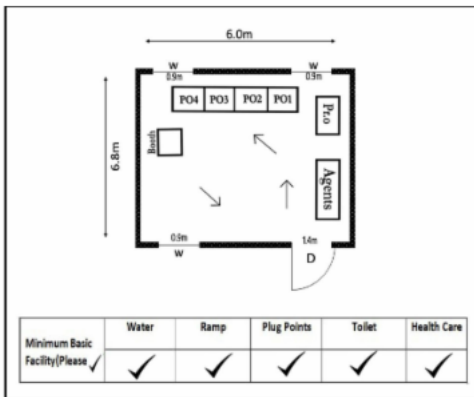

Google Map View

Polling Station Building Front View

Polling Station Front View

Cad View

Key MAP View

1 பெயர் : சுடலையாண்டி தந்தை பெயர்: கந்தசாமி வீட்டு எண் : 1 வயது : 72 பாலினம் : ஆண் Photo is available	SOL3127842	2 பெயர் : சிவஜோதி ச கணவர் பெயர்: சுடலையாண்டி வீட்டு எண் : 1 வயது : 63 பாலினம் : பெண் Photo is available	SOL3127925	3 பெயர் : மகேந்திரன் தந்தை பெயர்: பாலுச்சாமி வீட்டு எண் : 1 வயது : 48 பாலினம் : ஆண் Photo is available	SOL1547967
4 பெயர் : ஆன்ட்ரூ ஸ்மித் ஜே தந்தை பெயர்: ஜோஷுவா டேனியல் வீட்டு எண் : 1/6ஏ1 வயது : 20 பாலினம் : ஆண் Photo is available	SOL3302650	5 பெயர் : முருகேசன் தந்தை பெயர்: உமையர்பாகம் வீட்டு எண் : 1-19 வயது : 78 பாலினம் : ஆண் Photo is available	SOL1649318	6 பெயர் : விவேகா தந்தை பெயர்: கணேசன் வீட்டு எண் : 1-19 வயது : 30 பாலினம் : பெண் Photo is available	SOL1649326
7 பெயர் : உஷா கணவர் பெயர்: சரவணன் வீட்டு எண் : 1-25 வயது : 47 பாலினம் : பெண் Photo is available	SOL1145499	8 பெயர் : ஜெயகுமார் தந்தை பெயர்: சரவணன் வீட்டு எண் : 1-25 வயது : 31 பாலினம் : ஆண் Photo is available	SOL1145507	9 பெயர் : மாலதி தந்தை பெயர்: ஆண்டிச்சாமி வீட்டு எண் : 1-50 வயது : 29 பாலினம் : பெண் Photo is available	SOL1649342
10 பெயர் : பிரியா கணவர் பெயர்: ஜெயகாந்தன் வீட்டு எண் : 1-64 வயது : 40 பாலினம் : பெண் Photo is available	SOL0518167	11 பெயர் : பாண்டிஸ்வரி கணவர் பெயர்: குமார் வீட்டு எண் : 1-72 வயது : 43 பாலினம் : பெண் Photo is available	SOL0518779	12 பெயர் : சரன்யா கணவர் பெயர்: ராஜவேல் வீட்டு எண் : 1-79 வயது : 39 பாலினம் : பெண் Photo is available	SOL0518381
13 பெயர் : மகாலட்சுமி தந்தை பெயர்: பழனி முருகன் வீட்டு எண் : 1/97/2 வயது : 19 பாலினம் : பெண் Photo is available	SOL3279429	14 பெயர் : கோபாலகிருஷ்ணன் தந்தை பெயர்: பெரியாண்டி வீட்டு எண் : 1-129 வயது : 73 பாலினம் : ஆண் Photo is available	SOL0518704	15 பெயர் : சத்திய மூர்த்தி தந்தை பெயர்: முருகன் வீட்டு எண் : 1/129 வயது : 25 பாலினம் : ஆண் Photo is available	SOL2012912
16 பெயர் : சந்திரா கணவர் பெயர்: கோபாலகிருஷ்ணன் வீட்டு எண் : 1-129D வயது : 61 பாலினம் : பெண் Photo is available	SOL0518472	17 பெயர் : முத்துக்குமரன் தந்தை பெயர்: கோபால கிருஷ்ணன் வீட்டு எண் : 1-129D வயது : 34 பாலினம் : ஆண் Photo is available	SOL0518183	18 பெயர் : நித்தியா கணவர் பெயர்: நவனீதம் வீட்டு எண் : 1-139 வயது : 42 பாலினம் : பெண் Photo is available	SOL0518563
19 பெயர் : செந்தில் முருகன் தந்தை பெயர்: ராமராஜ் வீட்டு எண் : 1/145 வயது : 40 பாலினம் : ஆண் Photo is available	SOL2648921	20 பெயர் : கிருதிகா கணவர் பெயர்: செந்தில் முருகன் வீட்டு எண் : 1/145 வயது : 37 பாலினம் : பெண் Photo is available	SOL2648962	21 பெயர் : பாலன் தந்தை பெயர்: உக்கிரபாண்டியன் வீட்டு எண் : 1-147 வயது : 35 பாலினம் : ஆண் Photo is available	SOL0518787
22 பெயர் : மல்லிகா தந்தை பெயர்: சின்னத்தம்பி வீட்டு எண் : 1-223 வயது : 30 பாலினம் : பெண் Photo is available	SOL1857804	23 பெயர் : சூதா கணவர் பெயர்: காட்டுராஜா வீட்டு எண் : 1-234 வயது : 31 பாலினம் : பெண் Photo is available	SOL1857796	#2 24 பெயர் : விக்னேஷ் ராஜகோபால் தந்தை பெயர்: இராஜகோபால் வீட்டு எண் : 109 வயது : 29 பாலினம் : ஆண் Photo is available	SOL1807890
25 பெயர் : கெங்காதரன் தந்தை பெயர்: காளீஸ்வரன் வீட்டு எண் : 1E வயது : 74 பாலினம் : ஆண் Photo is available	SOL0869180	26 பெயர் : தவமணி கணவர் பெயர்: கெங்காதரன் வீட்டு எண் : 1E வயது : 69 பாலினம் : பெண் Photo is available	SOL0869198	27 பெயர் : பாக்கியராஜன் தந்தை பெயர்: சண்முகநாதன் வீட்டு எண் : 1E வயது : 65 பாலினம் : ஆண் Photo is available	SOL1283175
28 பெயர் : மணிமேகலை கணவர் பெயர்: பாக்கியராஜன் வீட்டு எண் : 1E வயது : 62 பாலினம் : பெண் Photo is available	SOL1283183	29 பெயர் : செல்வம் கெட்ளி கணவர் பெயர்: ஜான் கென்னடி வீட்டு எண் : 1E வயது : 59 பாலினம் : பெண் Photo is available	SOL0518159	30 பெயர் : குமார் தந்தை பெயர்: ஆறுமுகச்சாமி வீட்டு எண் : 1E வயது : 59 பாலினம் : ஆண் Photo is available	SOL1886563