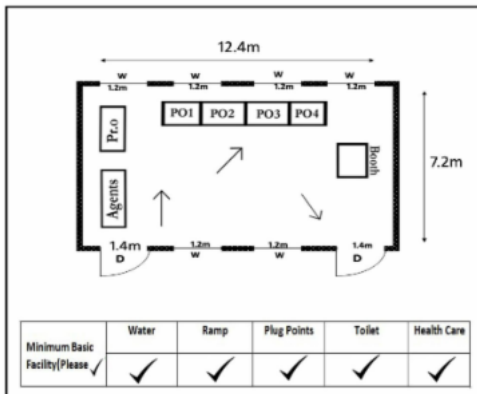

Courtesy - Google Maps

Google Map View

Courtesy - Google Maps

Polling Station Building Front View

Polling Station Front View

Cad View

Key MAP View

1 பெயர் : சுகத்தப்பெருமாள் தந்தை பெயர் : வெள்ளைசுகத்தன் வீட்டு எண் : 1 வயது : 35 பாலினம் : ஆண்	SOL0864181 Photo is available	2 பெயர் : சரவணன் தந்தை பெயர் : பெருமாள் வீட்டு எண் : 1/144மாணவரிவாரியேந்தல் வயது : 20 பாலினம் : ஆண்	SOL3096203 Photo is available	3 பெயர் : கனிமொழி தந்தை பெயர் : முனோகரன் வீட்டு எண் : 1/72 வயது : 20 பாலினம் : பெண்	SOL3097094 Photo is available
4 பெயர் : பெரியசாமி தந்தை பெயர் : சித்திரன் வீட்டு எண் : 1/266 ஏ -7 வயது : 70 பாலினம் : ஆண்	SOL2222842 Photo is available	5 பெயர் : தினேஷ்குமார் தந்தை பெயர் : அறிவுழகன் வீட்டு எண் : 1A வயது : 28 பாலினம் : ஆண்	SOL1722834 Photo is available	6 பெயர் : பிராங்கின் ராஜா தந்தை பெயர் : சந்தானம் வீட்டு எண் : 1பி வயது : 47 பாலினம் : ஆண்	SOL1258789 Photo is available
7 பெயர் : டென்னா கிறிஸ்டி கணவர் பெயர் : பிராங்கின் ராஜா வீட்டு எண் : 1பி வயது : 45 பாலினம் : பெண்	SOL1258797 Photo is available	8 பெயர் : செல்வராஜ் தந்தை பெயர் : கந்தப்பன் வீட்டு எண் : 1B வயது : 30 பாலினம் : ஆண்	SOL1857838 Photo is available	9 பெயர் : முருகேசன் தந்தை பெயர் : பொன்னழகு வீட்டு எண் : 1e வயது : 70 பாலினம் : ஆண்	SOL0957597 Photo is available
10 பெயர் : முத்தையா தந்தை பெயர் : அலகு வீட்டு எண் : 1E வயது : 69 பாலினம் : ஆண்	SOL0957316 Photo is available	11 பெயர் : சின்னக்காளை தந்தை பெயர் : செல்வம் வீட்டு எண் : 1E வயது : 68 பாலினம் : ஆண்	SOL0864124 Photo is available	12 பெயர் : பாண்டியம்மாள் கணவர் பெயர் : முத்தையா வீட்டு எண் : 1E வயது : 60 பாலினம் : பெண்	SOL0957324 Photo is available
13 பெயர் : கண்ணதாசன் தந்தை பெயர் : துரைராஜ் வீட்டு எண் : 1E வயது : 54 பாலினம் : ஆண்	SOL0864223 Photo is available	14 பெயர் : சமதி கணவர் பெயர் : ஆத்மாரால் வீட்டு எண் : 1E வயது : 54 பாலினம் : பெண்	SOL0519132 Photo is available	15 பெயர் : ரமேஷ்குமார் தந்தை பெயர் : முத்தையா வீட்டு எண் : 1E வயது : 51 பாலினம் : ஆண்	SOL0957043 Photo is available
16 பெயர் : ஜெயலெட்சுமி கணவர் பெயர் : ராமச்சந்திரன் வீட்டு எண் : 1E வயது : 40 பாலினம் : பெண்	SOL0864173 Photo is available	17 பெயர் : மீனாட்சி கணவர் பெயர் : அழகர் வீட்டு எண் : 1E வயது : 40 பாலினம் : பெண்	SOL0864116 Photo is available	18 பெயர் : லெட்சுமி கணவர் பெயர் : ராஜா வீட்டு எண் : 1E வயது : 37 பாலினம் : பெண்	SOL0864132 Photo is available
19 பெயர் : மலையாயி கணவர் பெயர் : சுரேஷ் வீட்டு எண் : 1E வயது : 37 பாலினம் : பெண்	SOL0864215 Photo is available	20 பெயர் : ஆண்டம்மாள் கணவர் பெயர் : அழகுச்சாமி வீட்டு எண் : 1E வயது : 37 பாலினம் : பெண்	SOL1145887 Photo is available	21 பெயர் : பாபு தந்தை பெயர் : அழகமுலை வீட்டு எண் : 1E வயது : 36 பாலினம் : ஆண்	SOL0957373 Photo is available
22 பெயர் : பவானி தந்தை பெயர் : கருப்பையா வீட்டு எண் : 1E வயது : 36 பாலினம் : பெண்	SOL0957217 Photo is available	23 பெயர் : நாகஜோதி கணவர் பெயர் : சரவணன் வீட்டு எண் : 1E வயது : 36 பாலினம் : பெண்	SOL1462282 Photo is available	24 பெயர் : வளர்மதி தந்தை பெயர் : பழனி வீட்டு எண் : 1E வயது : 35 பாலினம் : பெண்	SOL0864157 Photo is available
25 பெயர் : செல்லம் தந்தை பெயர் : கருப்பணன் வீட்டு எண் : 1E வயது : 34 பாலினம் : ஆண்	SOL0519157 Photo is available	26 பெயர் : முத்தழகி கணவர் பெயர் : பாலமுருகன் வீட்டு எண் : 1E வயது : 34 பாலினம் : பெண்	SOL0864140 Photo is available	27 பெயர் : சின்னமங்கி கணவர் பெயர் : பாலமுருகன் வீட்டு எண் : 1e வயது : 33 பாலினம் : பெண்	SOL0957589 Photo is available
28 பெயர் : வீராயி கணவர் பெயர் : கண்ணன் வீட்டு எண் : 1E வயது : 33 பாலினம் : பெண்	SOL0957100 Photo is available	29 பெயர் : விஜி தந்தை பெயர் : முத்தையா வீட்டு எண் : 1E வயது : 33 பாலினம் : பெண்	SOL0957357 Photo is available	30 பெயர் : முரளி தந்தை பெயர் : திலகர் வீட்டு எண் : 1e வயது : 33 பாலினம் : ஆண்	SOL0957605 Photo is available