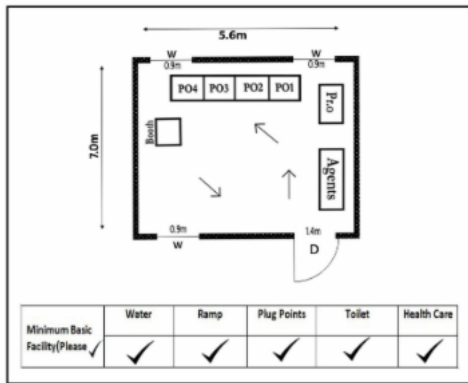

Google Map View

Polling Station Building Front View

Polling Station Front View

Cad View

Key MAP View

1 பெயர் : கல்பனா தந்தை பெயர்: சக்தி வேல் வீட்டு எண் : 1/301 வயது : 38 பாலினம் : பெண் Photo is available	SOL3002094	2 பெயர் : யோகேந்திர பிரசாத் ரா தந்தை பெயர்: ராமகிருஷ்ணன் வீட்டு எண் : 1/321 வயது : 21 பாலினம் : ஆண் Photo is available	SOL3183548	3 பெயர் : வெங்கடேஷன் தந்தை பெயர்: தேவநாதன் வீட்டு எண் : 1-711 வயது : 43 பாலினம் : ஆண் Photo is available	SOL0015313
4 பெயர் : ருக்மணி கணவர் பெயர்: ராமசாமி வீட்டு எண் : 1-780 வயது : 76 பாலினம் : பெண் Photo is available	SOL0199141	5 பெயர் : மணிராஜ் தந்தை பெயர்: சாமுவேல் வீட்டு எண் : 1E வயது : 87 பாலினம் : ஆண் Photo is available	SOL0520114	6 பெயர் : சரஸ்வதி கணவர் பெயர்: மணிராஜ் வீட்டு எண் : 1E வயது : 78 பாலினம் : பெண் Photo is available	SOL0520213
7 பெயர் : தனம் கணவர் பெயர்: சண்முகராஜ் வீட்டு எண் : 1E வயது : 75 பாலினம் : பெண் Photo is available	SOL0520312	8 பெயர் : ஜெயலெட்சுமி கணவர் பெயர்: கந்தசாமி வீட்டு எண் : 1E வயது : 71 பாலினம் : பெண் Photo is available	SOL0522334	9 பெயர் : ராஜம்மாள் கணவர் பெயர்: கருப்பசாமி வீட்டு எண் : 1E வயது : 67 பாலினம் : பெண் Photo is available	SOL1146968
10 பெயர் : தாமரைச்செல்வி கணவர் பெயர்: ராஜேந்திரன் வீட்டு எண் : 1E வயது : 66 பாலினம் : பெண் Photo is available	SOL0520379	11 பெயர் : விஜயராஜன் தந்தை பெயர்: லெட்சுமணன் வீட்டு எண் : 1E வயது : 66 பாலினம் : ஆண் Photo is available	SOL0520031	12 பெயர் : நாகராணி கணவர் பெயர்: ஞானவேல் வீட்டு எண் : 1E வயது : 64 பாலினம் : பெண் Photo is available	SOL0522508
13 பெயர் : முருகேசன் தந்தை பெயர்: சண்முகம் வீட்டு எண் : 1E வயது : 64 பாலினம் : ஆண் Photo is available	SOL1463116	14 பெயர் : சூப்பிரமணியன் தந்தை பெயர்: கந்தசாமி வீட்டு எண் : 1E வயது : 60 பாலினம் : ஆண் Photo is available	SOL0520098	15 பெயர் : தேவி கணவர் பெயர்: தமிழரசன் வீட்டு எண் : 1e வயது : 60 பாலினம் : பெண் Photo is available	SOL0790949
16 பெயர் : மணிகண்டராமு தந்தை பெயர்: காளியப்பன் வீட்டு எண் : 1E வயது : 49 பாலினம் : ஆண் Photo is available	SOL0520296	17 பெயர் : சாரதாமணி கணவர் பெயர்: பிரபு வீட்டு எண் : 1E வயது : 47 பாலினம் : பெண் Photo is available	SOL0520015	18 பெயர் : அங்காளஸ்வரி கணவர் பெயர்: முருகன் வீட்டு எண் : 1E வயது : 45 பாலினம் : பெண் Photo is available	SOL0520288
19 பெயர் : இந்துராணி கணவர் பெயர்: மாரிமுத்து வீட்டு எண் : 1e வயது : 42 பாலினம் : பெண் Photo is available	SOL0519959	20 பெயர் : அமுதா கணவர் பெயர்: கண்ணன் வீட்டு எண் : 1E வயது : 41 பாலினம் : பெண் Photo is available	SOL0520171	21 பெயர் : சுகுமார் தந்தை பெயர்: கருப்பசாமி வீட்டு எண் : 1E வயது : 37 பாலினம் : ஆண் Photo is available	SOL1146950
# 22 பெயர் : ராஜ் சுந்தர் துரைராஜன் தந்தை பெயர்: துரைராஜன் வீட்டு எண் : எண். 2/294/2 வயது : 36 பாலினம் : ஆண் Photo is available	SOL0522359	23 பெயர் : ஷர்மிளாராணி தந்தை பெயர்: நவந்த கிருஷ்ணன் வீட்டு எண் : 1E வயது : 36 பாலினம் : பெண் Photo is available	SOL0519983	24 பெயர் : ஜனனி தந்தை பெயர்: தமிழ்சன் வீட்டு எண் : 1E வயது : 35 பாலினம் : பெண் Photo is available	SOL0519975
25 பெயர் : ஜெயசித்ரா கணவர் பெயர்: செல்வக்குமார் வீட்டு எண் : 1-E வயது : 43 பாலினம் : பெண் Photo is available	SOL0014894	26 பெயர் : சிந்து தந்தை பெயர்: சேதுராமன் வீட்டு எண் : 1-E வயது : 42 பாலினம் : பெண் Photo is available	SOL0014885	S 27 பெயர் : தாரணி கணவர் பெயர்: தன்பாலன் வீட்டு எண் : 2 வயது : 46 பாலினம் : பெண் DELETED Photo is available	SOL0958520
28 பெயர் : பிரபாகாரன் தந்தை பெயர்: மோகன்ராஜ் வீட்டு எண் : 2 வயது : 33 பாலினம் : ஆண் Photo is available	SOL0958470	29 பெயர் : சசிகலா தந்தை பெயர்: ருத்ரமூர்த்தி வீட்டு எண் : 2 வயது : 33 பாலினம் : பெண் Photo is available	SOL0958579	30 பெயர் : காயத்ரி தந்தை பெயர்: கோபால்சிங் வீட்டு எண் : 2 வயது : 31 பாலினம் : பெண் Photo is available	SOL1534742