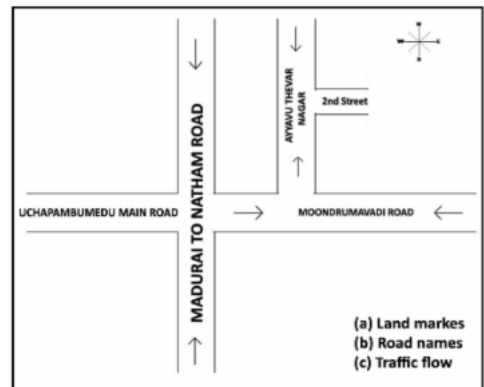

Cad View

Key MAP View