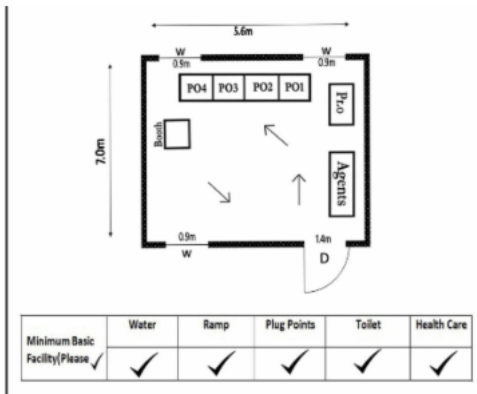

Courtesy - Google Maps

Google Map View

Courtesy - Google Maps

Polling Station Building Front View

Polling Station Front View

Cad View

Key MAP View

1	SOL3098415	பெயர் : ஷாமலி வெ மா தந்தை பெயர்: மாதவன் வெ வீட்டு எண் : 1-292,வைகை 8வதுதெரு வயது : 24 பாலினம் : பெண்	Photo is available	2	SOL0015289	பெயர் : தமிழ்செல்வி கணவர் பெயர்: வீமராஜ் வீட்டு எண் : 1-545 வயது : 59 பாலினம் : பெண்	Photo is available	3	SOL0791004	பெயர் : பாலமுருகன் தந்தை பெயர்: முருகேசன் வீட்டு எண் : 1-807-1 வயது : 37 பாலினம் : ஆண்	Photo is available
4	SOL0521286	பெயர் : சுவாமிஜயலெட்சுமி கணவர் பெயர்: பகீரன் வீட்டு எண் : 1E வயது : 68 பாலினம் : பெண்	Photo is available	5	SOL1284306	பெயர் : போஸ் தந்தை பெயர்: ராமசாமி வீட்டு எண் : 1E வயது : 59 பாலினம் : ஆண்	Photo is available	6	SOL1723311	பெயர் : முத்துசுவாமி தந்தை பெயர்: பழநி வீட்டு எண் : 2 வயது : 64 பாலினம் : ஆண்	Photo is available
7	SOL0958371	பெயர் : மல்லிகா கணவர் பெயர்: சுப்புராஜ் வீட்டு எண் : 2 வயது : 57 பாலினம் : பெண்	Photo is available	8	SOL0958116	பெயர் : சாந்தி தந்தை பெயர்: தியாகராஜன் வீட்டு எண் : 2 வயது : 38 பாலினம் : பெண்	Photo is available	9	SOL0958389	பெயர் : சுகன்யா தந்தை பெயர்: சுப்புராஜ் வீட்டு எண் : 2 வயது : 37 பாலினம் : பெண்	Photo is available
10	SOL0478909	பெயர் : முகம்மது ஜாவீத் தந்தை பெயர்: சிக்கந்தர் பாஷா வீட்டு எண் : 2 வயது : 37 பாலினம் : ஆண்	Photo is available	11	SOL0958702	பெயர் : நித்யா தந்தை பெயர்: சுப்புராஜ் வீட்டு எண் : 2 வயது : 34 பாலினம் : பெண்	Photo is available	12	SOL0478917	பெயர் : முகமது முபீத் தந்தை பெயர்: சிக்கந்தர் பாஷா வீட்டு எண் : 2 வயது : 34 பாலினம் : ஆண்	Photo is available
13	SOL2014017	பெயர் : மணி மாலா தந்தை பெயர்: சுந்தர் வீட்டு எண் : 2 வயது : 26 பாலினம் : பெண்	Photo is available	14	SOL1548999	பெயர் : பாண்டியராஜன் தந்தை பெயர்: பாண்டியன் வீட்டு எண் : 2-5 வயது : 31 பாலினம் : ஆண்	Photo is available	15	SOL1284256	பெயர் : மனோகரன் தந்தை பெயர்: கணாதிசெட்டியார் வீட்டு எண் : 2-109 வயது : 69 பாலினம் : ஆண்	Photo is available
16	SOL1284413	பெயர் : ராஜதிலகம் கணவர் பெயர்: மனோகரன் வீட்டு எண் : 2-109 வயது : 64 பாலினம் : பெண்	Photo is available	17	SOL0064832	பெயர் : செல்வமுருகேஸ்வரி கணவர் பெயர்: ஜெயகுமார் வீட்டு எண் : 2-109 வயது : 51 பாலினம் : பெண்	Photo is available	18	SOL1284272	பெயர் : வினோத்கண்ணா தந்தை பெயர்: மனோகரன் வீட்டு எண் : 2-109 வயது : 40 பாலினம் : ஆண்	Photo is available
19	SOL1284264	பெயர் : மகேஷ்கண்ணன் தந்தை பெயர்: மனோகரன் வீட்டு எண் : 2-109 வயது : 35 பாலினம் : ஆண்	Photo is available	20	SOL0520395	பெயர் : ராஜசேகரன் தந்தை பெயர்: வெள்ளைச்சாமி வீட்டு எண் : 2-111 வயது : 49 பாலினம் : ஆண்	Photo is available	21	SOL3002086	பெயர் : அனுபூர் தந்தை பெயர்: வீரா சாமி வீட்டு எண் : 2/112 வயது : 22 பாலினம் : பெண்	Photo is available
22	SOL0015552	பெயர் : பரமேஸ்வரி கணவர் பெயர்: ரெஜினால்டு சிம்சன் வீட்டு எண் : 2-112-1 வயது : 73 பாலினம் : பெண்	Photo is available	23	SOL0015578	பெயர் : ரெஜினால்டு சிம்சன் ஜெயகுமார் கு தந்தை பெயர்: ஞானமுத்து வீட்டு எண் : 2-112-1 வயது : 72 பாலினம் : ஆண்	Photo is available	24	SOL0520536	பெயர் : கிருஷ்ணவேணி கணவர் பெயர்: பாலகிருஷ்ணன் வீட்டு எண் : 2/112-1 வயது : 55 பாலினம் : பெண்	Photo is available
25	SOL0015560	பெயர் : மகிளாஷெர்லி தந்தை பெயர்: ரெஜினால்டு சிம்சன் வீட்டு எண் : 2-112-1 வயது : 40 பாலினம் : பெண்	Photo is available	26	SOL2802155	பெயர் : ஹரி கிஷோர் தந்தை பெயர்: பாலகிருஷ்ணன் வீட்டு எண் : 2/112-1 வயது : 24 பாலினம் : ஆண்	Photo is available	27	SOL0015636	பெயர் : வீரா சாமி தந்தை பெயர்: வீரப்பத்தேவர் வீட்டு எண் : 2-112-2 வயது : 59 பாலினம் : ஆண்	Photo is available
28	FFT4386686	பெயர் : தனலெட்சுமி கணவர் பெயர்: வீரா சாமி வீட்டு எண் : 2-112-2 வயது : 54 பாலினம் : பெண்	Photo is available	29	SOL1887504	பெயர் : அரவிந்த் தந்தை பெயர்: வீராச்சாமி வீட்டு எண் : 2-112-2 வயது : 29 பாலினம் : ஆண்	Photo is available	30	SOL0479246	பெயர் : சுந்தர் தந்தை பெயர்: சோமு வீட்டு எண் : 2-113 வயது : 58 பாலினம் : ஆண்	Photo is available