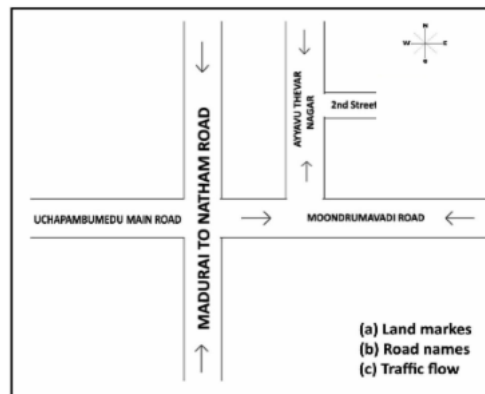

Key MAP View