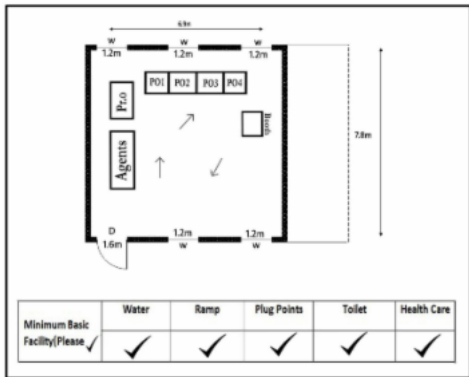

Google Map View

Polling Station Building Front View

Polling Station Front View

Cad View

Key MAP View

1	JBS1083971	பெயர் : தேவதாஸ் தந்தை பெயர்: காசிலிங்கம் வீட்டு எண் : 1 வயது : 50 பாலினம் : ஆண்	Photo is available	2	SOL2971398	பெயர் : சேது கேசவன் செ தந்தை பெயர்: செந்தில் ராஜா வீட்டு எண் : 002 வயது : 22 பாலினம் : ஆண்	Photo is available	3	SOL1147586	பெயர் : மாரிமுத்து தந்தை பெயர்: சண்முகவேலு வீட்டு எண் : 2-61 வயது : 60 பாலினம் : ஆண்	Photo is available
4	SOL1147578	பெயர் : தமிழ்செல்வி கணவர் பெயர்: மாரிமுத்து வீட்டு எண் : 2-61 வயது : 58 பாலினம் : பெண்	Photo is available	5	SOL2656460	பெயர் : சகாய மேரி கணவர் பெயர்: ஜோசப் ஜெயபாலன் வீட்டு எண் : 2-611-13 வயது : 52 பாலினம் : பெண்	Photo is available	6	SOL2801108	பெயர் : முத்து ராம் மு தந்தை பெயர்: முத்து வீட்டு எண் : 2/64 வயது : 23 பாலினம் : பெண்	Photo is available
7	SOL1808419	பெயர் : கிரண்ராஜ் தந்தை பெயர்: வெங்கடேசன் வீட்டு எண் : 2-369 வயது : 29 பாலினம் : ஆண்	Photo is available	8	SOL1963826	பெயர் : கார்த்திக் தந்தை பெயர்: மாணிக்கம் வீட்டு எண் : 2/390 வயது : 34 பாலினம் : ஆண்	Photo is available	9	SOL2139178	பெயர் : ஜெ.ஜெய சண்முகா தந்தை பெயர்: பி.ஜெயசீலன் வீட்டு எண் : 2/399 வயது : 29 பாலினம் : பெண்	Photo is available
10	SOL2152650	பெயர் : ஜெயுவதர்ஷினி தந்தை பெயர்: ப.ஜெயசீலன் வீட்டு எண் : 2/399 வயது : 26 பாலினம் : பெண்	Photo is available	11	SOL2801033	பெயர் : பாலா நாகராஜன் தந்தை பெயர்: செய சிலன் வீட்டு எண் : 2/399 வயது : 23 பாலினம் : ஆண்	Photo is available	12	SOL2656437	பெயர் : மகேஸ்வரி தாயின் பெயர்: ராஜாத்தி வீட்டு எண் : 2/418 வயது : 27 பாலினம் : பெண்	Photo is available
13	SOL3028669	பெயர் : ரமா லக்ஷ்மி கணவர் பெயர்: வேல் பாண்டி வீட்டு எண் : 2/437 வயது : 42 பாலினம் : பெண்	Photo is available	14	SOL2801587	பெயர் : சக்திவேல் தந்தை பெயர்: பட்டத்தழைச்சி வீட்டு எண் : 2/439-3 வயது : 24 பாலினம் : ஆண்	Photo is available	15	SOL2122273	பெயர் : வெற்றி வேல் தந்தை பெயர்: செல்வா பாண்டி வீட்டு எண் : 2/440 வயது : 26 பாலினம் : ஆண்	Photo is available
16	SOL1963776	பெயர் : அருண் குமார் தந்தை பெயர்: போஸ் வீட்டு எண் : 2/450 வயது : 28 பாலினம் : ஆண்	Photo is available	17	SOL1963768	பெயர் : மகேஸ்வரி தந்தை பெயர்: போஸ் வீட்டு எண் : 2/450 வயது : 27 பாலினம் : பெண்	Photo is available	18	SOL1963743	பெயர் : சிவரஞ்சனி தந்தை பெயர்: முருகன் வீட்டு எண் : 2/450 வயது : 26 பாலினம் : பெண்	Photo is available
19	SOL1963750	பெயர் : பூவாலிங்கம் தந்தை பெயர்: தங்கராஜ் வீட்டு எண் : 2/475 வயது : 26 பாலினம் : ஆண்	Photo is available	20	SOL2801249	பெயர் : சபரி மீனாட்சி கணவர் பெயர்: மணிகண்டன் வீட்டு எண் : 2/481 வயது : 24 பாலினம் : பெண்	Photo is available	21	SOL2014355	பெயர் : நரேஷ் தந்தை பெயர்: பார்த்திபன் வீட்டு எண் : 2/498 வயது : 25 பாலினம் : ஆண்	Photo is available
22	SOL2801082	பெயர் : சங்கையா தந்தை பெயர்: பூமிநாதன் வீட்டு எண் : 2/506 வயது : 25 பாலினம் : பெண்	Photo is available	23	SOL2801124	பெயர் : புவனேஸ்வரி தாயின் பெயர்: அழகு வீட்டு எண் : 2/509 வயது : 23 பாலினம் : பெண்	Photo is available	24	SOL2101582	பெயர் : மு.பால முருகன் தந்தை பெயர்: முருகன் வீட்டு எண் : 2/512 வயது : 27 பாலினம் : ஆண்	Photo is available
25	SOL2101673	பெயர் : ச.சக்தி தந்தை பெயர்: வி.சங்கு வீட்டு எண் : 2/528 வயது : 26 பாலினம் : ஆண்	Photo is available	26	SOL3231891	பெயர் : அப்துல் ரஹ்மான் தாயின் பெயர்: ஸஹீநா வீட்டு எண் : 2/598 வயது : 21 பாலினம் : ஆண்	Photo is available	27	SOL2656379	பெயர் : அலாவுதீன் கான் தந்தை பெயர்: கபார் கான் வீட்டு எண் : 2/598-1 வயது : 50 பாலினம் : ஆண்	Photo is available
28	SOL2656312	பெயர் : ஷபுருனிஷா கணவர் பெயர்: அலாவுதீன் வீட்டு எண் : 2/598-1 வயது : 45 பாலினம் : பெண்	Photo is available	29	SOL2888261	பெயர் : ஸ்டெபினா மேரி தந்தை பெயர்: ஜோசப் ஜெயபாலன் வீட்டு எண் : 2/599 வயது : 24 பாலினம் : பெண்	Photo is available	30	SOL1858240	பெயர் : பன்னீர் செல்வம் தந்தை பெயர்: தங்கம் வீட்டு எண் : 2-600 வயது : 55 பாலினம் : ஆண்	Photo is available