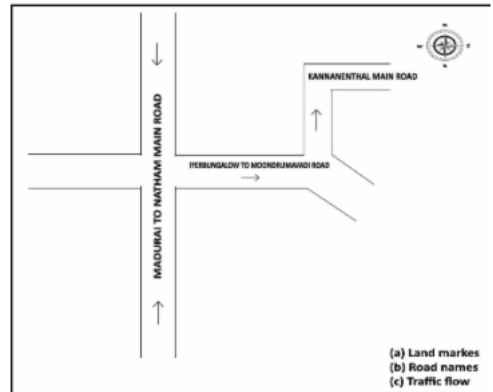

Cad View

Key MAP View