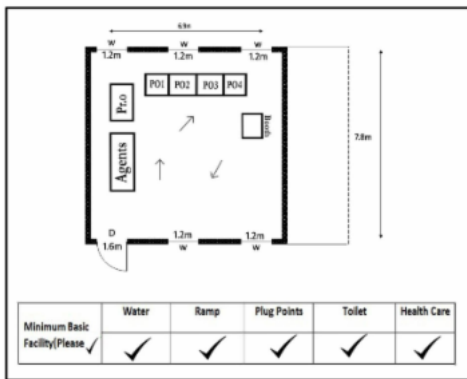

Courtesy - Google Maps

Google Map View

Courtesy - Google Maps

Polling Station Building Front View

Polling Station Front View

Cad View

Key MAP View

1 பெயர் : பவானி தந்தை பெயர்: தங்கராஜ் வீட்டு எண் : 1-E வயது : 45 பாலினம் : பெண்	SOL0479667	Photo is available	2 பெயர் : பாரதி தந்தை பெயர்: தங்கராஜ் வீட்டு எண் : 1-E வயது : 41 பாலினம் : பெண்	SOL0480871	Photo is available	3 பெயர் : பிரசன்னா ராஜ் தந்தை பெயர்: மும்மூர்த்தி வீட்டு எண் : 2/163 வயது : 23 பாலினம் : ஆண்	SOL2801090	Photo is available
4 பெயர் : காளிமுத்து தந்தை பெயர்: குபேந்திரன் வீட்டு எண் : 2-446 வயது : 30 பாலினம் : ஆண்	SOL1858273	Photo is available	5 பெயர் : கிரிஸ்மெர்லின் தந்தை பெயர்: சகாயராஜா வீட்டு எண் : 2/611-13-2 வயது : 20 பாலினம் : பெண்	SOL3205879	Photo is available	6 பெயர் : சத்தியசாய் தந்தை பெயர்: கனகசபாபதி வீட்டு எண் : 2-611-16-3 வயது : 53 பாலினம் : ஆண்	SOL1286178	Photo is available
7 பெயர் : மங்கையர்கரசி கணவர் பெயர்: சுந்தர சுப்பிரமணியன் வீட்டு எண் : 2-611-16-3 வயது : 50 பாலினம் : பெண்	SOL1286160	Photo is available	8 பெயர் : ஆனந்தகுமார் தந்தை பெயர்: கிருஷ்ணன் வீட்டு எண் : 2-611-18-3 வயது : 58 பாலினம் : ஆண்	SOL1147792	Photo is available	9 பெயர் : விஜயலெட்சுமி தந்தை பெயர்: வெங்கடாசலம் வீட்டு எண் : 2-611-18-3 வயது : 55 பாலினம் : பெண்	SOL1147818	Photo is available
10 பெயர் : அஜய் கிருஷ்ணா தந்தை பெயர்: ஆனந்தகுமார் வீட்டு எண் : 2-611-18-3 வயது : 31 பாலினம் : ஆண்	SOL1147859	Photo is available	11 பெயர் : மும்மூர்த்தி தந்தை பெயர்: ராஜ் வீட்டு எண் : 2-613 வயது : 49 பாலினம் : ஆண்	SOL1549732	Photo is available	12 பெயர் : விஜயா கணவர் பெயர்: கண்ணன் வீட்டு எண் : 2/614 வயது : 54 பாலினம் : பெண்	YSO1048222	Photo is available
13 பெயர் : கண்ணன் தந்தை பெயர்: மகாமணி வீட்டு எண் : 2/614 வயது : 50 பாலினம் : ஆண்	YSO1860345	Photo is available	14 பெயர் : ராகுல் கண்ணா தந்தை பெயர்: கண்ணன் வீட்டு எண் : 2/614 வயது : 23 பாலினம் : ஆண்	YSO2244390	Photo is available	15 பெயர் : செந்தில்பாண்டியன் தந்தை பெயர்: தங்கராஜ் வீட்டு எண் : 2-615-2 வயது : 50 பாலினம் : ஆண்	SOL0959502	Photo is available
16 பெயர் : வினுப்பிரியா தந்தை பெயர்: சுப்பிரமணியன் வீட்டு எண் : 2-616 வயது : 30 பாலினம் : பெண்	SOL1286244	Photo is available	17 பெயர் : இன்பராணி கணவர் பெயர்: ராஜேந்திரன் வீட்டு எண் : 2-619-1 வயது : 63 பாலினம் : பெண்	SOL1247063	Photo is available	18 பெயர் : செந்தில்குமார் ராஜேந்திரன் தந்தை பெயர்: ராஜேந்திரன் வீட்டு எண் : 2-619-1 வயது : 43 பாலினம் : ஆண்	SOL1247147	Photo is available
#2 19 பெயர் : கணேஷ் ரா தந்தை பெயர்: ராஜேந்திரன் வீட்டு எண் : 2-619-1 வயது : 38 பாலினம் : ஆண்	SOL1247121	Photo is available	20 பெயர் : கதிரசேன் தந்தை பெயர்: முத்துராமலிங்கம் வீட்டு எண் : 2/621-1 வயது : 72 பாலினம் : ஆண்	SOL0480038	Photo is available	21 பெயர் : பஞ்சவர்ணம் தந்தை பெயர்: ஜெயராமன் வீட்டு எண் : 2-624 வயது : 50 பாலினம் : பெண்	SOL0523902	Photo is available
22 பெயர் : ஜெயராமன் தந்தை பெயர்: வேலுச்சாமி வீட்டு எண் : 2-624 வயது : 34 பாலினம் : ஆண்	SOL0523951	Photo is available	23 பெயர் : சந்திரசேகர் தந்தை பெயர்: கோபால் வீட்டு எண் : 2-625 வயது : 71 பாலினம் : ஆண்	SOL1247097	Photo is available	24 பெயர் : சோமசுந்தரம் தந்தை பெயர்: ராஜரத்தினவேலு வீட்டு எண் : 2/625 வயது : 65 பாலினம் : ஆண்	SOL3033222	Photo is available
25 பெயர் : அருணா கணவர் பெயர்: சோமசுந்தரம் வீட்டு எண் : 2/625 வயது : 60 பாலினம் : பெண்	SOL3033230	Photo is available	26 பெயர் : ராதா கணவர் பெயர்: சந்திரசேகர் வீட்டு எண் : 2-625 வயது : 50 பாலினம் : பெண்	SOL1147610	Photo is available	27 பெயர் : சந்தியா தந்தை பெயர்: செல்வராஜ் வீட்டு எண் : 2/626 வயது : 24 பாலினம் : பெண்	SOL2656569	Photo is available
28 பெயர் : அஜய் தந்தை பெயர்: திலகர் வீட்டு எண் : 2/626 வயது : 23 பாலினம் : ஆண்	SOL3251998	Photo is available	29 பெயர் : செல்வராஜ் தந்தை பெயர்: சோமு வீட்டு எண் : 2-626A வயது : 55 பாலினம் : ஆண்	SOL0017616	Photo is available	30 பெயர் : ஞானதேசிகன் தந்தை பெயர்: திரவியம்பிள்ளை வீட்டு எண் : 2-627-1 வயது : 76 பாலினம் : ஆண்	SOL0017640	Photo is available