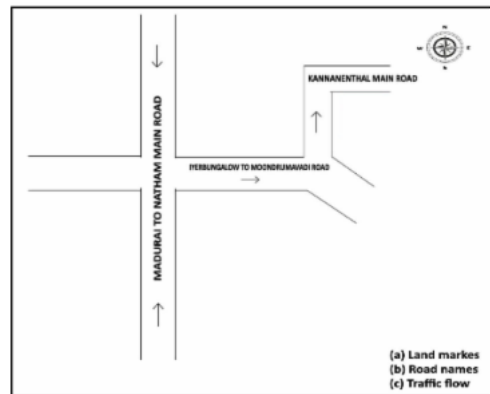

Key MAP View