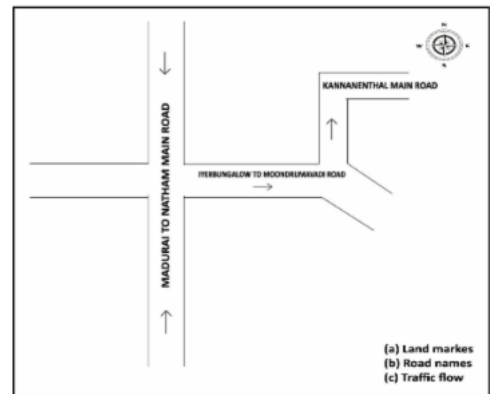

Cad View

Key MAP View