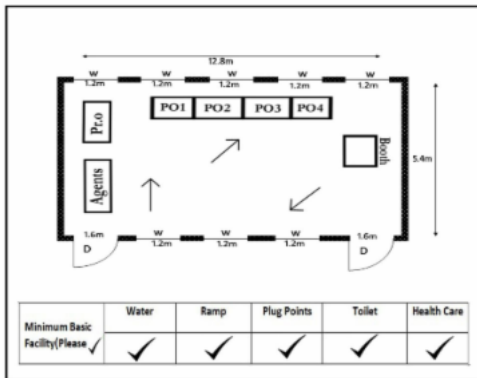

Nazri Naksha

Google Map View

Polling Station Building Front View

Polling Station Front View

Cad View

Key MAP View

1 பெயர் : ராஜா தந்தை பெயர் : சண்முகம் வீட்டு எண் : 1E வயது : 45 பாலினம் : ஆண்	SOL1255447 Photo is available	2 பெயர் : ரேவதி கணவர் பெயர் : ராஜா வீட்டு எண் : 1E வயது : 35 பாலினம் : பெண்	SOL1255462 Photo is available	3 பெயர் : முத்துச்சின்னு தந்தை பெயர் : சின்னாத் தேவர் வீட்டு எண் : 2-79-1 வயது : 65 பாலினம் : ஆண்	SOL1940329 Photo is available
4 பெயர் : குருஷேத் தந்தை பெயர் : ராஜ் குமார் வீட்டு எண் : 2/103 வயது : 23 பாலினம் : ஆண்	SOL2800472 Photo is available	5 பெயர் : அரவிந்த் தந்தை பெயர் : சண்முகம் வீட்டு எண் : 2/330 வயது : 27 பாலினம் : ஆண்	SOL2800357 Photo is available	6 பெயர் : கனி மோழி கணவர் பெயர் : பழனி குமார் வீட்டு எண் : 2/416 வயது : 32 பாலினம் : பெண்	SOL2039667 Photo is available
7 பெயர் : பாலகுரு தந்தை பெயர் : ரெங்கராஜன் வீட்டு எண் : 2-500 வயது : 68 பாலினம் : ஆண்	SOL2952174 Photo is available	8 பெயர் : கிங்ஸ்டன் ராஜ் தந்தை பெயர் : மார்கிரெட் மேரி வீட்டு எண் : 2/500-1 வயது : 23 பாலினம் : ஆண்	SOL2952158 Photo is available	9 பெயர் : நாக அர்ஜுன் தந்தை பெயர் : சிவா வீட்டு எண் : 2/507 வயது : 26 பாலினம் : ஆண்	SOL2059657 Photo is available
10 பெயர் : முத்து பாண்டி தந்தை பெயர் : பழனியாண்டி வீட்டு எண் : 2/525 வயது : 48 பாலினம் : ஆண்	SOL2800985 Photo is available	11 பெயர் : அஜித் கண்ணன் தந்தை பெயர் : முருகன் வீட்டு எண் : 2/543 வயது : 29 பாலினம் : ஆண்	SOL2059616 Photo is available	12 பெயர் : பார்த்திபன் தந்தை பெயர் : முருகன் வீட்டு எண் : 2/543 வயது : 25 பாலினம் : ஆண்	SOL2059624 Photo is available
13 பெயர் : ஜெயந்தி ராஜம் கணவர் பெயர் : குருசாமி வீட்டு எண் : 2/544 வயது : 64 பாலினம் : பெண்	SOL2800951 Photo is available	14 பெயர் : சரவண பாண்டியன் தந்தை பெயர் : குருசாமி வீட்டு எண் : 2/544 வயது : 42 பாலினம் : ஆண்	SOL2800969 Photo is available	15 பெயர் : தினேஷ் பாபு தந்தை பெயர் : குருசாமி வீட்டு எண் : 2/544 வயது : 37 பாலினம் : ஆண்	SOL2800878 Photo is available
16 பெயர் : சோனியா தந்தை பெயர் : பாண்டி வீட்டு எண் : 2/553 வயது : 27 பாலினம் : பெண்	SOL2033363 Photo is available	17 பெயர் : பிரசன்னா தந்தை பெயர் : சின்னசாமி வீட்டு எண் : 2/558 வயது : 32 பாலினம் : ஆண்	SOL2800977 Photo is available	18 பெயர் : ஹரிஹரன் தந்தை பெயர் : ஜெயராமன் வீட்டு எண் : 2/563 வயது : 28 பாலினம் : ஆண்	SOL1963974 Photo is available
19 பெயர் : பவதாரிணி தந்தை பெயர் : ஜெயராமன் வீட்டு எண் : 2/563 வயது : 25 பாலினம் : பெண்	SOL2047264 Photo is available	20 பெயர் : கலிய பெருமாள் தந்தை பெயர் : அன்னகொடி வீட்டு எண் : 2/567 வயது : 28 பாலினம் : ஆண்	SOL2043677 Photo is available	21 பெயர் : அன்புக்கரசு தந்தை பெயர் : ரவி சந்திரன் வீட்டு எண் : 2/578 வயது : 25 பாலினம் : ஆண்	SOL2800530 Photo is available
22 பெயர் : சூரியா குமார் தந்தை பெயர் : முத்து குமார் வீட்டு எண் : 2/579-2 வயது : 23 பாலினம் : ஆண்	SOL2800449 Photo is available	23 பெயர் : மருது தந்தை பெயர் : மூர்த்தி வீட்டு எண் : 2/584, வயது : 28 பாலினம் : ஆண்	SOL2800423 Photo is available	24 பெயர் : ஆனந்த் தந்தை பெயர் : மூர்த்தி வீட்டு எண் : 2/584 வயது : 26 பாலினம் : ஆண்	SOL2800415 Photo is available
25 பெயர் : பாலா சந்திரன் தந்தை பெயர் : சின்னா துரை வீட்டு எண் : 2/584 வயது : 23 பாலினம் : ஆண்	SOL2800498 Photo is available	26 பெயர் : சுந்தரவடிவேலு தந்தை பெயர் : கல்யாணசுந்தரம் வீட்டு எண் : 2-611 வயது : 78 பாலினம் : ஆண்	SOL1148212 Photo is available	27 பெயர் : கிருஷ்ணவேணி கணவர் பெயர் : சுந்தரவடிவேலு வீட்டு எண் : 2-611 வயது : 70 பாலினம் : பெண்	SOL1147990 Photo is available
28 பெயர் : ராணிசித்ரா தந்தை பெயர் : சுந்தரவடிவேலு வீட்டு எண் : 2-611 வயது : 38 பாலினம் : பெண்	SOL1148147 Photo is available	29 பெயர் : தனலெட்சுமி கணவர் பெயர் : சந்திரகுமார் வீட்டு எண் : 2-615-1 வயது : 58 பாலினம் : பெண்	SOL0364752 Photo is available	30 பெயர் : விஷ்ணுவர்தன் தந்தை பெயர் : சந்திரகுமார் வீட்டு எண் : 2-615-1 வயது : 36 பாலினம் : ஆண்	SOL0019760 Photo is available