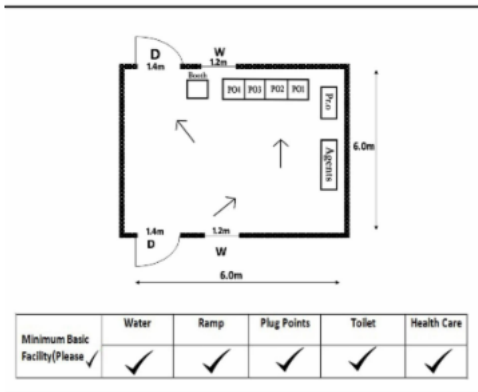

Google Map View

Polling Station Building Front View

Polling Station Front View

Cad View

Key MAP View

1 பெயர் : குமார் தந்தை பெயர்: பத்மகிரிசன் வீட்டு எண் : 1-68 வயது : 43 பாலினம் : ஆண்	SOL0528786 Photo is available	2 பெயர் : ரொக்யா பாணு கணவர் பெயர்: அப்துல் ரஹ்மான் வீட்டு எண் : 3-3 வயது : 43 பாலினம் : பெண்	SOL0961219 Photo is available	S 3 பெயர் : பிரபு தந்தை பெயர்: வன்னியன் வீட்டு எண் : 3-24 வயது : 46 பாலினம் : ஆண்	SOL0530014 Photo is available
4 பெயர் : வித்யாலெட்சுமி கணவர் பெயர்: விஜயன் வீட்டு எண் : 3-30 வயது : 55 பாலினம் : பெண்	FFT2372977 Photo is available	5 பெயர் : சிவசுப்ரமணியன் தந்தை பெயர்: நடராஜன் வீட்டு எண் : 3/31 வயது : 71 பாலினம் : ஆண்	SOL3237468 Photo is available	6 பெயர் : கணேஷ் சின்னதம்பி தந்தை பெயர்: மீனாட்சி சுந்தரம் வீட்டு எண் : 3-34 வயது : 48 பாலினம் : ஆண்	SOL1650324 Photo is available
7 பெயர் : உமா கணவர் பெயர்: கணேஷ் சின்னதம்பி வீட்டு எண் : 3-34 வயது : 45 பாலினம் : பெண்	SOL1650290 Photo is available	8 பெயர் : ஜீவா தந்தை பெயர்: தங்கராஜ் வீட்டு எண் : 3-38 வயது : 35 பாலினம் : ஆண்	SOL1724376 Photo is available	9 பெயர் : ஆனந்தவள்ளி கணவர் பெயர்: சசிசுமார் வீட்டு எண் : 3-38 வயது : 33 பாலினம் : பெண்	SOL1724582 Photo is available
# 10 பெயர் : ம செளந்தர பாண்டியன் தந்தை பெயர்: மருதுபாண்டியன் வீட்டு எண் : 3-39 வயது : 41 பாலினம் : ஆண்	FFT3464195 Photo is available	11 பெயர் : பூமிநாதன் தந்தை பெயர்: சிதம்பரம் வீட்டு எண் : 3-41 வயது : 50 பாலினம் : ஆண்	SOL0530956 Photo is available	12 பெயர் : மகாலட்சுமி கணவர் பெயர்: நாகராஜன் வீட்டு எண் : 3-43 வயது : 56 பாலினம் : பெண்	SOL0530709 Photo is available
13 பெயர் : பத்மா கணவர் பெயர்: செல்லம் வீட்டு எண் : 3-44 வயது : 65 பாலினம் : பெண்	SOL0528943 Photo is available	14 பெயர் : மரியா ஜெகன் அஜய் தந்தை பெயர்: ராஜன் வீட்டு எண் : 3/44 வயது : 27 பாலினம் : ஆண்	SOL2129047 Photo is available	15 பெயர் : மகாலட்சுமி கணவர் பெயர்: மணிகண்டன் வீட்டு எண் : 3-44-1 வயது : 44 பாலினம் : பெண்	SOL0537910 Photo is available
16 பெயர் : புவணி தந்தை பெயர்: மணிகண்டன் வீட்டு எண் : 3/44-1 வயது : 20 பாலினம் : பெண்	SOL3281565 Photo is available	17 பெயர் : லெசுக்மண பிரசாத் தந்தை பெயர்: மணிகண்டன் வீட்டு எண் : 3/44-1 வயது : 19 பாலினம் : ஆண்	SOL3281524 Photo is available	18 பெயர் : நாகராஜன் தந்தை பெயர்: சோலைமலை வீட்டு எண் : 3/81 வயது : 61 பாலினம் : ஆண்	SOL3123593 Photo is available
19 பெயர் : வைஷ்ணவி தந்தை பெயர்: நாகராஜன் வீட்டு எண் : 3/81 வயது : 35 பாலினம் : பெண்	SOL3123957 Photo is available	20 பெயர் : விக்டர் தந்தை பெயர்: ஜெயபிரகாஷ் வீட்டு எண் : 3-148 வயது : 58 பாலினம் : ஆண்	FFT3940251 Photo is available	21 பெயர் : கிருபாகரன் தந்தை பெயர்: ஜெயபிரகாஷ் வீட்டு எண் : 3-148 வயது : 55 பாலினம் : ஆண்	FFT3940186 Photo is available
22 பெயர் : அங்காஈஸ்வரி கணவர் பெயர்: ஆறுமுகம் வீட்டு எண் : 3-256 வயது : 67 பாலினம் : பெண்	SOL0020156 Photo is available	23 பெயர் : மணிகண்டன் தந்தை பெயர்: லெட்சுமணன் வீட்டு எண் : 3-441 வயது : 48 பாலினம் : ஆண்	SOL0537696 Photo is available	24 பெயர் : டேனியல் தேவநேசம் தந்தை பெயர்: ஆபிரகாம் வீட்டு எண் : 3-465A வயது : 65 பாலினம் : ஆண்	FFT8183873 Photo is available
25 பெயர் : யோகலெட்சுமி தந்தை பெயர்: குமரன் வீட்டு எண் : 4/198 வயது : 27 பாலினம் : பெண்	SOL2147197 Photo is available	S2 26 பெயர் : ஈஸ்வரி கணவர் பெயர்: கண்ணன் வீட்டு எண் : 4/230 வயது : 23 பாலினம் : பெண்	SOL2985422 Photo is available	27 பெயர் : சரண்யா கணவர் பெயர்: முருகானந்தம் வீட்டு எண் : 16/378 வயது : 29 பாலினம் : பெண்	SOL2129161 Photo is available
28 பெயர் : மீரா மைதீன் தந்தை பெயர்: முகமது ஹனிபா வீட்டு எண் : 25-36 வயது : 73 பாலினம் : ஆண்	FFT2372183 Photo is available	29 பெயர் : நஸ்ரீன் பாணு தந்தை பெயர்: மீரா மைதீன் வீட்டு எண் : 25-36 வயது : 45 பாலினம் : பெண்	FFT7913924 Photo is available	30 பெயர் : ஜாவித் நஸ்முதீன் தந்தை பெயர்: மீரா மைதீன் வீட்டு எண் : 25-36 வயது : 39 பாலினம் : ஆண்	FFT7913932 Photo is available