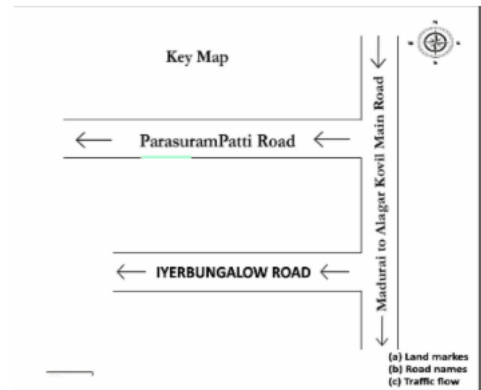

Cad View

Key MAP View