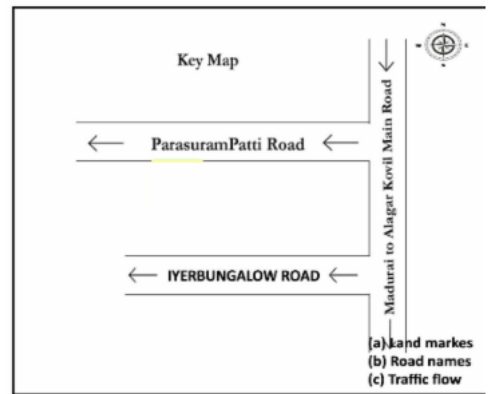

Key MAP View