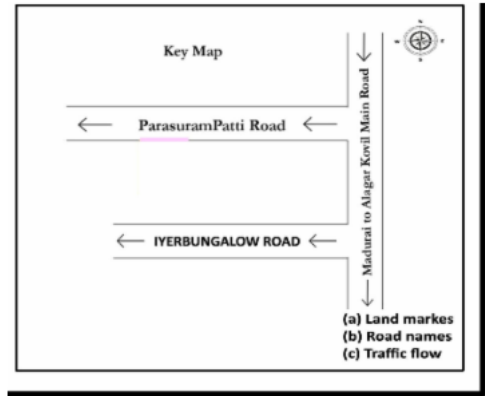

Cad View

Key MAP View