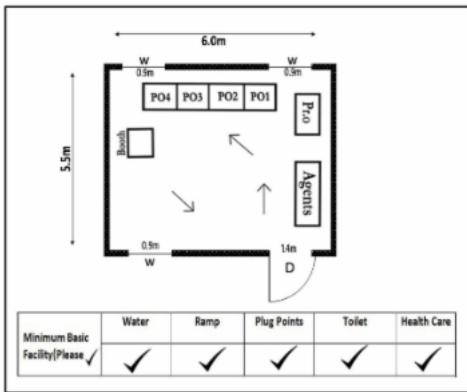

Nazri Naksha

Google Map View

Polling Station Building Front View

Polling Station Front View

Cad View

Key MAP View

1 பெயர் : சத்யகுமார் தந்தை பெயர்: பாண்டியராஜன் வீட்டு எண் : 3-211-1 வயது : 34 பாலினம் : ஆண் Photo is available	SOL1465616	2 பெயர் : பிரேம்குமார் தந்தை பெயர்: பாண்டியராஜன் வீட்டு எண் : 3-211-1 வயது : 31 பாலினம் : ஆண் Photo is available	SOL1889179	3 பெயர் : ராமமூர்த்தி தந்தை பெயர்: ராமசாமி வீட்டு எண் : 3/212-3 வயது : 48 பாலினம் : ஆண் Photo is available	SOL0959932
4 பெயர் : ரேணுகா கணவர் பெயர்: ராமமூர்த்தி வீட்டு எண் : 3/212- 3 வயது : 39 பாலினம் : பெண் Photo is available	SOL2140986	5 பெயர் : பஞ்சு கணவர் பெயர்: பாண்டியராஜன் வீட்டு எண் : 3-212-4 வயது : 59 பாலினம் : பெண் Photo is available	SOL1552181	6 பெயர் : அருண்லால் தந்தை பெயர்: பாண்டியராஜன் வீட்டு எண் : 3-212-4 வயது : 36 பாலினம் : ஆண் Photo is available	SOL1465780
7 பெயர் : மதன் தந்தை பெயர்: பாண்டியராஜன் வீட்டு எண் : 3-212-4 வயது : 32 பாலினம் : ஆண் Photo is available	SOL1552165	8 பெயர் : விஷால்மணி தந்தை பெயர்: ஜோதி வீட்டு எண் : 3/212-4 வயது : 22 பாலினம் : ஆண் Photo is available	SOL3077013	9 பெயர் : சந்திரமோகன் தந்தை பெயர்: ரெங்கசாமி வீட்டு எண் : 3-215 வயது : 71 பாலினம் : ஆண் Photo is available	SOL1151042
10 பெயர் : கண்ணன் தந்தை பெயர்: காளிமுத்து வீட்டு எண் : 3/216 வயது : 48 பாலினம் : ஆண் Photo is available	RCX1006188	11 பெயர் : கண்மணி கணவர் பெயர்: கண்ணன் வீட்டு எண் : 3/216 வயது : 43 பாலினம் : பெண் Photo is available	RCX1006170	12 பெயர் : மெய்யம்மை தந்தை பெயர்: முத்தையா வீட்டு எண் : 3-217 வயது : 42 பாலினம் : பெண் Photo is available	FFT4429205
13 பெயர் : தங்கராஜ் தந்தை பெயர்: மதுரை வீரன் வீட்டு எண் : 3/222 வயது : 65 பாலினம் : ஆண் Photo is available	SOL2152825	14 பெயர் : பிரேமா கணவர் பெயர்: தங்கராஜ் வீட்டு எண் : 3/222 வயது : 57 பாலினம் : பெண் Photo is available	RCX1007582	15 பெயர் : பழனியம்மாள் கணவர் பெயர்: கனகராசன் வீட்டு எண் : 3/224 வயது : 70 பாலினம் : பெண் Photo is available	CHB3724994
16 பெயர் : கனகராஜன் தந்தை பெயர்: மாயப்பன் வீட்டு எண் : 3/224 வயது : 68 பாலினம் : ஆண் Photo is available	YDW0042424	17 பெயர் : விவேகரத்தினம் தந்தை பெயர்: கனகராசன் வீட்டு எண் : 3/224 வயது : 50 பாலினம் : ஆண் Photo is available	CHB3724184	18 பெயர் : பாக்கியநாதன் சாமுவேல் தந்தை பெயர்: சாமுவேல் வீட்டு எண் : 3/225 வயது : 52 பாலினம் : ஆண் Photo is available	SOL3056157
19 பெயர் : ஷாலினி தந்தை பெயர்: சுப்பு ராயாலூர் வீட்டு எண் : 3/227 வயது : 35 பாலினம் : பெண் Photo is available	SOL3000049	20 பெயர் : யுவசக்தி பூ தந்தை பெயர்: பூபதி முருகன் வீட்டு எண் : 3 227 வயது : 24 பாலினம் : பெண் Photo is available	SOL2657948	21 பெயர் : கிஃ ப்டலின் ப்ரின்சியா ஜாய் தாயின் பெயர்: செல்வின் தங்கம் வீட்டு எண் : 3/231 வயது : 27 பாலினம் : பெண் Photo is available	SOL2101319
22 பெயர் : ஜெயராமன் தந்தை பெயர்: ராஜகோபால் வீட்டு எண் : 3-231-1 வயது : 46 பாலினம் : ஆண் Photo is available	SOL1465863	23 பெயர் : ரேணுகாதேவி கணவர் பெயர்: ஜெயராமன் வீட்டு எண் : 3-231-1 வயது : 39 பாலினம் : பெண் Photo is available	SOL1465871	S2 24 பெயர் : நாக சுதர்சன் தந்தை பெயர்: முருகன் வீட்டு எண் : 3/236 வயது : 24 பாலினம் : ஆண் Photo is available	SOL2798288
S2 25 பெயர் : ஹாஜா முகைதீன் முகமது காட்டுபாவா தந்தை பெயர்: காட்டுபாவா வீட்டு எண் : 3/244 வயது : 74 பாலினம் : ஆண் Photo is available	FFT2366581	S2 26 பெயர் : பாத்திமா பீவி ஹாஜா முகைதீன் கணவர் பெயர்: ஹாஜா முகைதீன் ஹாஜா முகைதீன் வீட்டு எண் : 3/244 வயது : 70 பாலினம் : பெண் Photo is available	FFT2370427	S2 27 பெயர் : காளியம்மாள் கணவர் பெயர்: ராஜசுராம் வீட்டு எண் : 3/245 வயது : 47 பாலினம் : பெண் Photo is available	FFT8048001
# 28 பெயர் : அருள்ராஜ் செல்வராஜ் இதரர் பெயர்: அருள்ராஜ் வீட்டு எண் : 3/249 வயது : 62 பாலினம் : ஆண் Photo is available	SOL3034238	# 29 பெயர் : ப கிறிஸ்டி பெமிலா மேரி தாயின் பெயர்: மேரி வீட்டு எண் : 3/249 வயது : 54 பாலினம் : பெண் Photo is available	SOL3034170	# 30 பெயர் : லூர்து மைக்கேல் சார்லஸ் அ தந்தை பெயர்: சார்லஸ் வீட்டு எண் : 3/249 வயது : 29 பாலினம் : ஆண் Photo is available	SOL3034253