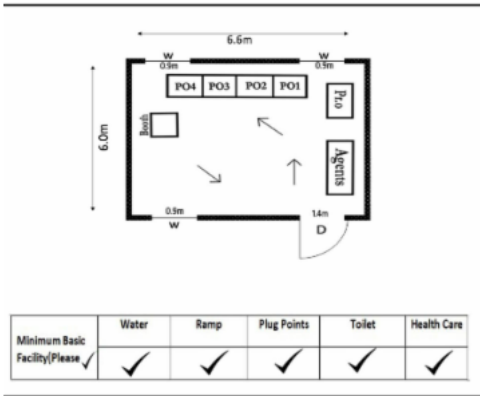

Google Map View

Polling Station Building Front View

Polling Station Front View

Cad View

Key MAP View

S2 1 பெயர் : லூயிஸ்ஜேஸ்மின்ராணி கணவர் பெயர்: ஜான்போஸ் வீட்டு எண் : 3/629-1 வயது : 51 பாலினம் : பெண்	SOL1293372 Photo is available	S2 2 பெயர் : விஜயலெட்சுமி கணவர் பெயர்: இளங்கோவன் வீட்டு எண் : 3/627 வயது : 43 பாலினம் : பெண்	SOL1293356 Photo is available	3 பெயர் : மீனாட்சி தந்தை பெயர்: ரவிச்சந்திரன் வீட்டு எண் : 1E வயது : 31 பாலினம் : பெண்	SOL1466085 Photo is available
4 பெயர் : ராகுல் காண் தந்தை பெயர்: காண்டபன் வீட்டு எண் : 1இ/15-6-5-1 வயது : 24 பாலினம் : ஆண்	SOL2797710 Photo is available	# 5 பெயர் : பிரபாகர் தந்தை பெயர்: தில்லைசிதம்பரம் வீட்டு எண் : 3/484 வயது : 54 பாலினம் : ஆண்	SOL0534479 Photo is available	6 பெயர் : அபிநயா தந்தை பெயர்: சங்கரசுப்பிரமணியம் வீட்டு எண் : 3-212-2 வயது : 31 பாலினம் : பெண்	SOL1151752 Photo is available
7 பெயர் : ராதாகிருஷ்ணன் தந்தை பெயர்: செல்வராஜ் வீட்டு எண் : 3-235 வயது : 76 பாலினம் : ஆண்	FFT8071185 Photo is available	8 பெயர் : லட்சுமி கணவர் பெயர்: ராதாகிருஷ்ணன் வீட்டு எண் : 3-235 வயது : 70 பாலினம் : பெண்	FFT8071193 Photo is available	9 பெயர் : அசோக்குமார் தந்தை பெயர்: ராதாகிருஷ்ணன் வீட்டு எண் : 3-235 வயது : 46 பாலினம் : ஆண்	FFT8071201 Photo is available
10 பெயர் : சியாமளா கணவர் பெயர்: சீனிவாசன் வீட்டு எண் : 3-236 வயது : 74 பாலினம் : பெண்	FFT4437158 Photo is available	11 பெயர் : குமார் தந்தை பெயர்: சேஷையங்கார் வீட்டு எண் : 3-236 வயது : 61 பாலினம் : ஆண்	FFT4437042 Photo is available	12 பெயர் : பாகிரதி கணவர் பெயர்: குமார் வீட்டு எண் : 3-236 வயது : 60 பாலினம் : பெண்	FFT4437174 Photo is available
13 பெயர் : வீரமணி தந்தை பெயர்: சின்னையா வீட்டு எண் : 3-237 வயது : 74 பாலினம் : ஆண்	SOL0531616 Photo is available	14 பெயர் : கலைச்செல்வி கணவர் பெயர்: வீரமணி வீட்டு எண் : 3-237 வயது : 65 பாலினம் : பெண்	SOL0369611 Photo is available	15 பெயர் : செந்தில் தந்தை பெயர்: வீரமணி வீட்டு எண் : 3-237 வயது : 45 பாலினம் : ஆண்	SOL0500199 Photo is available
16 பெயர் : பிருந்தா தந்தை பெயர்: கணேசன் வீட்டு எண் : 3-237 வயது : 37 பாலினம் : பெண்	SOL0535419 Photo is available	17 பெயர் : கணேசன் தந்தை பெயர்: சங்கரன் வீட்டு எண் : 3/238, Yamuna street வயது : 65 பாலினம் : ஆண்	FFT4431367 Photo is available	18 பெயர் : அலமேலு கணவர் பெயர்: கணேசன் வீட்டு எண் : 3/238, Yamuna street வயது : 58 பாலினம் : பெண்	FFT4430583 Photo is available
S2 19 பெயர் : விஜயலெட்சுமி கணவர் பெயர்: செல்வராஜ் வீட்டு எண் : 3-239 வயது : 72 பாலினம் : பெண்	FFT8216202 Photo is available	S2 20 பெயர் : விஜயபெருமாள்ராஜா தந்தை பெயர்: செல்வராஜ் வீட்டு எண் : 3-239 வயது : 50 பாலினம் : ஆண்	FFT8047987 Photo is available	S 21 பெயர் : வீடியல் விக்ரி ஜூயஸ் தந்தை பெயர்: ஜோசுப்கனகராஜ் வீட்டு எண் : 3-240 வயது : 34 பாலினம் : பெண்	SOL0531335 Photo is available
22 பெயர் : முனியசாமி தந்தை பெயர்: கிழவன் வீட்டு எண் : 3-242-1 வயது : 52 பாலினம் : ஆண்	FFT3485901 Photo is available	23 பெயர் : மலர்தேவி தந்தை பெயர்: பொன்னுச்சாமி வீட்டு எண் : 3-245 வயது : 53 பாலினம் : பெண்	FFT4436598 Photo is available	24 பெயர் : ஸ்டெல்லா கணவர் பெயர்: குழந்தேசு வீட்டு எண் : 3-246 வயது : 76 பாலினம் : பெண்	FFT4434734 Photo is available
S2 25 பெயர் : ராஜாராம் தந்தை பெயர்: பொன்னுச்சாமி வீட்டு எண் : 3-246 வயது : 58 பாலினம் : ஆண்	FFT4434619 Photo is available	26 பெயர் : விஜயகுமார் தந்தை பெயர்: குழந்தேசு வீட்டு எண் : 3-246 வயது : 52 பாலினம் : ஆண்	FFT4467866 Photo is available	27 பெயர் : பிரிஸ்சில்லா கணவர் பெயர்: விஜயகுமார் வீட்டு எண் : 3-246 வயது : 50 பாலினம் : பெண்	FFT8048043 Photo is available
28 பெயர் : சுந்தராஜன் தந்தை பெயர்: படசிராஜன் வீட்டு எண் : 3-247 வயது : 78 பாலினம் : ஆண்	FFT4438859 Photo is available	29 பெயர் : தேவகி கணவர் பெயர்: சுந்தராஜன் வீட்டு எண் : 3-247 வயது : 72 பாலினம் : பெண்	FFT4438636 Photo is available	30 பெயர் : இருதயமேரி கணவர் பெயர்: பன்னீர்செல்வம் வீட்டு எண் : 3-249 வயது : 80 பாலினம் : பெண்	FFT4432829 Photo is available