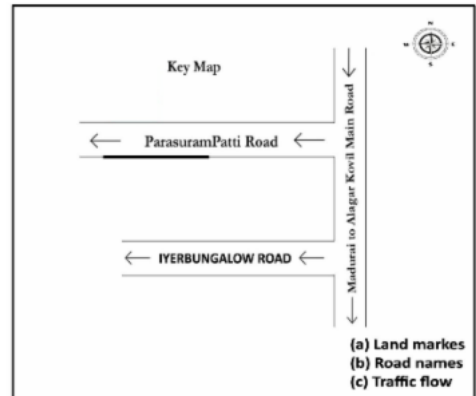

Cad View

Key MAP View