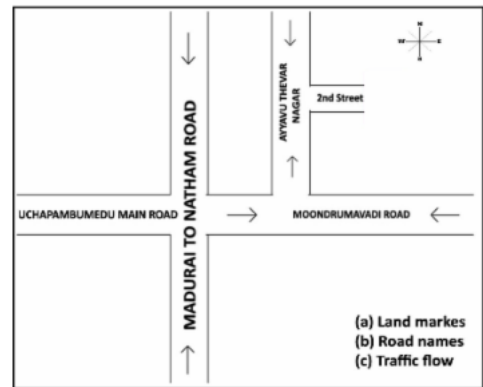

Key MAP View