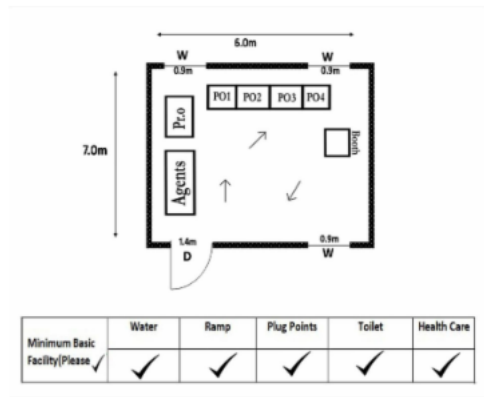

Google Map View

Polling Station Building Front View

Polling Station Front View

Cad View

Key MAP View

1 பெயர் : மனோஜ் ராபின் ஜெயமணி தந்தை பெயர்: ஞானசேகரன் வீட்டு எண் : 2-111 வயது : 34 பாலினம் : ஆண்	SOL1889377 Photo is available	2 பெயர் : சுஜாதா தந்தை பெயர்: ராமலிங்கம் வீட்டு எண் : 2-1002 வயது : 37 பாலினம் : பெண்	SOL0023861 Photo is available	3 பெயர் : ரோஸ்லின் தீபாராணி தந்தை பெயர்: ஞான மைக்கேல் சேவியர் வீட்டு எண் : 2/1038 வயது : 51 பாலினம் : பெண்	SOL2797157 Photo is available
4 பெயர் : ஞானசேகரன் தந்தை பெயர்: நாராயணன் வீட்டு எண் : 2-1101 வயது : 64 பாலினம் : ஆண்	SOL1889393 Photo is available	5 பெயர் : ஸ்ரீபி எஸ்தர் பிளாரன்ஸ் தந்தை பெயர்: விஜயசேகரன் வீட்டு எண் : 2-1101 வயது : 61 பாலினம் : பெண்	SOL1889591 Photo is available	6 பெயர் : சாம்பிரகாஷ் ஓரா தந்தை பெயர்: ஞானசேகரன் வீட்டு எண் : 2-1101 வயது : 31 பாலினம் : ஆண்	SOL1889385 Photo is available
7 பெயர் : மகராஜன் தந்தை பெயர்: நாராயணன் வீட்டு எண் : 2-1102-1 வயது : 63 பாலினம் : ஆண்	FFT3473089 Photo is available	8 பெயர் : இந்திரா கணவர் பெயர்: மகராஜன் வீட்டு எண் : 2-1102-1 வயது : 59 பாலினம் : பெண்	FFT3473345 Photo is available	9 பெயர் : பிரமில்டா கணவர் பெயர்: முத்துகுமார் வீட்டு எண் : 2-1103 வயது : 74 பாலினம் : பெண்	FFT6451264 Photo is available
10 பெயர் : மித்ரன் தந்தை பெயர்: முத்துக்குமார் வீட்டு எண் : 2-1103 வயது : 43 பாலினம் : ஆண்	SOL1553304 Photo is available	11 பெயர் : ஷீதல் கணவர் பெயர்: மித்ரன் வீட்டு எண் : 2-1103 வயது : 39 பாலினம் : பெண்	SOL1553106 Photo is available	12 பெயர் : தனலெட்சுமி கணவர் பெயர்: ராமச்சந்திரன் வீட்டு எண் : 2-1104 வயது : 76 பாலினம் : பெண்	FFT4424685 Photo is available
13 பெயர் : ஜீவா தந்தை பெயர்: ராமச்சந்திரன் வீட்டு எண் : 2-1104 வயது : 48 பாலினம் : ஆண்	FFT6453146 Photo is available	14 பெயர் : வெங்கடசுப்ரமணியன் தந்தை பெயர்: சண்முகம் வீட்டு எண் : 2-1105-5 வயது : 56 பாலினம் : ஆண்	SOL0794396 Photo is available	15 பெயர் : சூரிய பிரபா கணவர் பெயர்: ஜெயசந்திரன் வீட்டு எண் : 2/1105-5 மகிலம்பூ தெரு வயது : 78 பாலினம் : பெண்	SOL3140639 Photo is available
16 பெயர் : நம்ரதா தந்தை பெயர்: பழனிசெல்வம் வீட்டு எண் : 2/1107-1 வயது : 26 பாலினம் : பெண்	SOL2168920 Photo is available	17 பெயர் : இந்துஜா கணவர் பெயர்: வெங்கடசுப்ரமணியன் வீட்டு எண் : 2-11405-5 வயது : 49 பாலினம் : பெண்	SOL0794388 Photo is available	18 பெயர் : ஹர்ஷித் சந்தோஷ் தந்தை பெயர்: சிவவேல் வீட்டு எண் : 12 வயது : 23 பாலினம் : ஆண்	SOL2797686 Photo is available
19 பெயர் : விஜயராணி கணவர் பெயர்: கேசவன்நாராயணன் வீட்டு எண் : 1088-1ஏ வயது : 52 பாலினம் : பெண்	FFT7913130 Photo is available	20 பெயர் : ப்ரீத்தி தந்தை பெயர்: கேஸ்வாநாராயணன் வீட்டு எண் : 1088 -1/ஏ வயது : 26 பாலினம் : பெண்	SOL2797041 Photo is available		