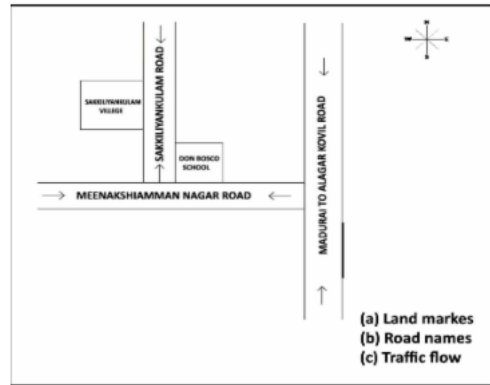

Cad View

Key MAP View