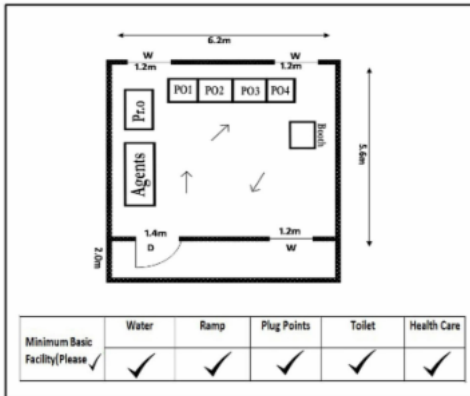

Google Map View

Polling Station Building Front View

Polling Station Front View

Cad View

Key MAP View

1 பெயர் : அழகு கணவர் பெயர்: மலைராஜன் வீட்டு எண் : 1 வயது : 70 பாலினம் : பெண் Photo is available	SOL1728617	2 பெயர் : மலைராஜன் தந்தை பெயர்: இரண்டாயிரம் வீட்டு எண் : 1 வயது : 68 பாலினம் : ஆண் Photo is available	SOL1728435	3 பெயர் : பொற்கொடி தந்தை பெயர்: வேலுஆசாரி வீட்டு எண் : 1 வயது : 57 பாலினம் : பெண் Photo is available	SOL1728450
4 பெயர் : சிந்து செந்தாமரை தந்தை பெயர்: நடராஜன் வீட்டு எண் : 1 வயது : 29 பாலினம் : பெண் Photo is available	SOL1728625	5 பெயர் : அப்சானா தந்தை பெயர்: சையது அப்பாஸ் அலி வீட்டு எண் : 1 வயது : 29 பாலினம் : பெண் Photo is available	SOL1728542	6 பெயர் : மாலதி தந்தை பெயர்: பெருமாள் வீட்டு எண் : 1/138-15 வயது : 56 பாலினம் : பெண் Photo is available	SOL0846162
7 பெயர் : தினகரன் தாயின் பெயர்: மாலதி வீட்டு எண் : 1/138-15 வயது : 25 பாலினம் : ஆண் Photo is available	SOL3058757	8 பெயர் : இராமமூர்த்தி தந்தை பெயர்: பாண்டியன் வீட்டு எண் : 1-157-1 வயது : 50 பாலினம் : ஆண் Photo is available	SOL0140905	9 பெயர் : சந்தியா கணவர் பெயர்: இராமமூர்த்தி வீட்டு எண் : 1-157-1 வயது : 42 பாலினம் : பெண் Photo is available	SOL0248740
10 பெயர் : நித்தீஷ் குமார் தந்தை பெயர்: சரவணக்குமார் வீட்டு எண் : 1/159 வயது : 23 பாலினம் : ஆண் Photo is available	SOL2883577	11 பெயர் : ஆர்லின் சினேகா ஜே தந்தை பெயர்: ஜேம்ஸ் ம வீட்டு எண் : 1/168-2-3 வயது : 25 பாலினம் : பெண் Photo is available	SOL2794550	12 பெயர் : சிவா தர்ஷநீ ஷா தாயின் பெயர்: தேவகி ஷா வீட்டு எண் : 1/169, மனை நீ-6 வயது : 27 பாலினம் : பெண் Photo is available	SOL2883833
13 பெயர் : உமாராணி மு கணவர் பெயர்: முனியசாமி வீட்டு எண் : 1/170-1 வயது : 57 பாலினம் : பெண் Photo is available	SOL3213931	14 பெயர் : சபாஷினி தந்தை பெயர்: பாண்டியன் வீட்டு எண் : 1/171 வயது : 25 பாலினம் : பெண் Photo is available	SOL3040037	15 பெயர் : ரஷிகா ஞா தந்தை பெயர்: ஞானா சேகர் ரா வீட்டு எண் : 1/179- 2-3 வயது : 24 பாலினம் : பெண் Photo is available	SOL2794790
16 பெயர் : சோமசுந்தரம் தந்தை பெயர்: அவுதையாநாயகம் வீட்டு எண் : 1-179-4-5 வயது : 58 பாலினம் : ஆண் Photo is available	SOL2794634	17 பெயர் : கோகிலா கணவர் பெயர்: சோமசுந்தரம் வீட்டு எண் : 1/179-4-5 வயது : 48 பாலினம் : பெண் Photo is available	RCX0435255	18 பெயர் : வழிவிட்டான் தந்தை பெயர்: இராமசாமி வீட்டு எண் : 1-180 வயது : 67 பாலினம் : ஆண் Photo is available	SOL1555267
19 பெயர் : நாகவள்ளி கணவர் பெயர்: வழிவிட்டான் வீட்டு எண் : 1-180 வயது : 60 பாலினம் : பெண் Photo is available	SOL1555275	20 பெயர் : ராம்குமார் தந்தை பெயர்: வழிவிட்டான் வீட்டு எண் : 1-180 வயது : 41 பாலினம் : ஆண் Photo is available	SOL1555143	21 பெயர் : காளிதாஸ் தந்தை பெயர்: வழிவிட்டான் வீட்டு எண் : 1-180 வயது : 37 பாலினம் : ஆண் Photo is available	SOL1555465
22 பெயர் : பாலகுமார் தந்தை பெயர்: ஜெயக்குமார் வீட்டு எண் : 1-184-2 வயது : 43 பாலினம் : ஆண் Photo is available	SOL0795963	23 பெயர் : தீபிகா ப தந்தை பெயர்: பழனிசுமார் வீட்டு எண் : 1/185-3-3-2, வயது : 21 பாலினம் : பெண் Photo is available	SOL3293834	24 பெயர் : தியாகராஜன் தந்தை பெயர்: ராஜா வீட்டு எண் : 1/185-3-3-3 வயது : 49 பாலினம் : ஆண் Photo is available	SOL3169034
25 பெயர் : பாலமுருகன் ரா தந்தை பெயர்: ராஜா வீட்டு எண் : 1/185-3-3-3 வயது : 47 பாலினம் : ஆண் Photo is available	SOL3186814	26 பெயர் : மீனாட்சி கணவர் பெயர்: மாரியப்பன் வீட்டு எண் : 1/185-3-8-1 வயது : 80 பாலினம் : பெண் Photo is available	SOL0527143	27 பெயர் : ரேவதி தாயின் பெயர்: கல்யாண சுந்தரி வீட்டு எண் : 1/185-11ஏ வயது : 37 பாலினம் : பெண் Photo is available	SOL0231118
28 பெயர் : ரத்தினகனி ரா தந்தை பெயர்: ராஜா வீட்டு எண் : 1/185, பழனியப்பா நகர் வயது : 50 பாலினம் : ஆண் Photo is available	SOL3186822	29 பெயர் : லதா ர கணவர் பெயர்: ரத்தினகனி வீட்டு எண் : 1/185, பழனியப்பா நகர் வயது : 48 பாலினம் : பெண் Photo is available	SOL3186830	# 30 பெயர் : பெருமாள் ஓ தந்தை பெயர்: ஓவுலரெட்டியார் வீட்டு எண் : 1-187-1 வயது : 81 பாலினம் : ஆண் Photo is available	SOL1555101