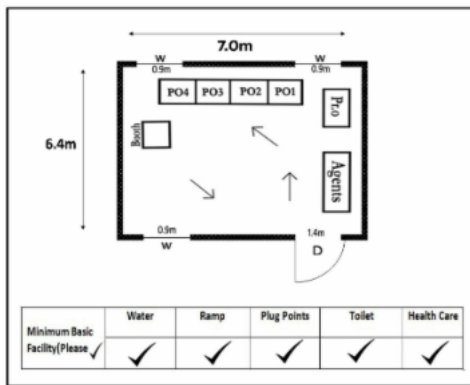

Courtesy - Google Maps

Google Map View

Courtesy - Google Maps

Polling Station Building Front View

Polling Station Front View

Cad View

Key MAP View

1	SOL1257690	பெயர் : ஞானசேகர் தந்தை பெயர் : ராஜையா வீட்டு எண் : 1 வயது : 56 பாலினம் : ஆண்	Photo is available	2	SOL1257682	பெயர் : பாண்டிச்செல்வி கணவர் பெயர் : ஞானசேகர் வீட்டு எண் : 1 வயது : 46 பாலினம் : பெண்	Photo is available	3	SOL1153147	பெயர் : பிரதிபா கணவர் பெயர் : ஆரோக்கியஅருள்விஜய் வீட்டு எண் : 1-188-4 வயது : 39 பாலினம் : பெண்	Photo is available
4	SOL0547349	பெயர் : பாலசுப்பிரமணியன் தந்தை பெயர் : சபாபதி வீட்டு எண் : 1-188-5 வயது : 62 பாலினம் : ஆண்	Photo is available	5	SOL0795237	பெயர் : சீதா கணவர் பெயர் : பாலசுப்பிரமணியன் வீட்டு எண் : 1-188-5 வயது : 53 பாலினம் : பெண்	Photo is available	6	SOL1152958	பெயர் : சுப்புலெட்சுமி தந்தை பெயர் : பாலசுப்பிரமணியன் வீட்டு எண் : 1-188-5 வயது : 31 பாலினம் : பெண்	Photo is available
7	SOL0795344	பெயர் : அங்கயற்கண்ணி கணவர் பெயர் : ஜெகதீசன் வீட்டு எண் : 1-188-6 வயது : 60 பாலினம் : பெண்	Photo is available	8	SOL1467885	பெயர் : சுப்ரமணியன் தந்தை பெயர் : குருசாமி வீட்டு எண் : 1-188-6 வயது : 48 பாலினம் : ஆண்	Photo is available	9	SOL0541615	பெயர் : ராஜேஷ் தந்தை பெயர் : ஜெகதீசன் வீட்டு எண் : 1-188-6 வயது : 41 பாலினம் : ஆண்	Photo is available
10	SOL1941210	பெயர் : பிரியா தர்ஷினி தந்தை பெயர் : ஜெகதீசன் வீட்டு எண் : 1-188-6 வயது : 40 பாலினம் : பெண்	Photo is available	11	SOL0542035	பெயர் : சங்கையா தந்தை பெயர் : வீராச்சாமி வீட்டு எண் : 1-188-7 வயது : 77 பாலினம் : ஆண்	Photo is available	12	SOL0544577	பெயர் : அமுதா கணவர் பெயர் : சங்கையா வீட்டு எண் : 1-188-7 வயது : 67 பாலினம் : பெண்	Photo is available
13	SOL1297621	பெயர் : சீனிவாசன் தந்தை பெயர் : திருப்பதி வீட்டு எண் : 1-188-8 வயது : 57 பாலினம் : ஆண்	Photo is available	14	SOL1297571	பெயர் : திருமலா கணவர் பெயர் : சீனிவாசன் வீட்டு எண் : 1-188-8 வயது : 50 பாலினம் : பெண்	Photo is available	15	SOL2054237	பெயர் : ஹரிதா தந்தை பெயர் : சீனிவாசன் வீட்டு எண் : 1/188-8எம் வயது : 28 பாலினம் : பெண்	Photo is available
16	SOL0795708	பெயர் : ரவிச்சந்திரன் தந்தை பெயர் : நாகலிங்கம் வீட்டு எண் : 1-189-1 வயது : 58 பாலினம் : ஆண்	Photo is available	17	FFT1965490	பெயர் : நவந்தகிருஷ்ணன் தந்தை பெயர் : ராமையா வீட்டு எண் : 1-189-1 வயது : 56 பாலினம் : ஆண்	Photo is available	18	FFT3475639	பெயர் : கமலவேணி கணவர் பெயர் : நவந்தகிருஷ்ணன் வீட்டு எண் : 1-189-1 வயது : 51 பாலினம் : பெண்	Photo is available
19	SOL0795690	பெயர் : இளவரசி கணவர் பெயர் : ரவிச்சந்திரன் வீட்டு எண் : 1-189-1 வயது : 44 பாலினம் : பெண்	Photo is available	20	SOL1651942	பெயர் : ரஞ்சனிதேவி கணவர் பெயர் : ஜீவதயாளராஜன் வீட்டு எண் : 1-189-5 வயது : 44 பாலினம் : பெண்	Photo is available	21	SOL1810001	பெயர் : வெங்கடேசன் தந்தை பெயர் : மாரியப்பன் வீட்டு எண் : 1-191-9 வயது : 56 பாலினம் : ஆண்	Photo is available
22	SOL1809987	பெயர் : நிர்மலா கணவர் பெயர் : வெங்கடேசன் வீட்டு எண் : 1-191-9 வயது : 53 பாலினம் : பெண்	Photo is available	23	SOL1809995	பெயர் : மோகன்குமார் தந்தை பெயர் : வெங்கடேசன் வீட்டு எண் : 1-191-9 வயது : 30 பாலினம் : ஆண்	Photo is available	24	SOL1554641	பெயர் : விஜயலெட்சுமி கணவர் பெயர் : நாகசாமி வீட்டு எண் : 1-192 வயது : 64 பாலினம் : பெண்	Photo is available
25	FFT4530242	பெயர் : நந்தினி கணவர் பெயர் : சரவணன் வீட்டு எண் : 1-192 வயது : 48 பாலினம் : பெண்	Photo is available	26	SOL3037702	பெயர் : கார்த்திக்கேயன் தந்தை பெயர் : ராமன் வீட்டு எண் : 1/192 வயது : 22 பாலினம் : ஆண்	Photo is available	27	SOL2074300	பெயர் : பாண்டிச்செல்வி தந்தை பெயர் : முருகேசன் வீட்டு எண் : 1/192-6 வயது : 26 பாலினம் : பெண்	Photo is available
28	SOL2076719	பெயர் : பார்கவி தந்தை பெயர் : பாஜு வீட்டு எண் : 1/192-9 வயது : 26 பாலினம் : பெண்	Photo is available	29	SOL3245073	பெயர் : ஜெயப்பாண்டி தந்தை பெயர் : பேயத்தேவர் வீட்டு எண் : 1/192/10/7 2 வது தெரு, ராமசாமி வயது : 41 பாலினம் : ஆண்	Photo is available	30	SOL3247202	பெயர் : பாண்டிச்செல்வி கணவர் பெயர் : ஜெயப்பாண்டி வீட்டு எண் : 1/192/10/7 2 வது தெரு ராமசாமி வயது : 36 பாலினம் : பெண்	Photo is available