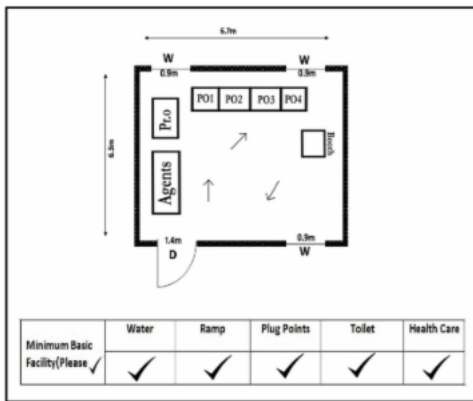

Google Map View

Polling Station Building Front View

Polling Station Front View

Cad View

Key MAP View

1 பெயர் : பூமாதேவி கணவர் பெயர்: சங்கரசு வீட்டு எண் : 1 வயது : 34 பாலினம் : பெண் Photo is available	SOL1457027	2 பெயர் : மீனாட்சி கணவர் பெயர்: சோணைச்சாமி வீட்டு எண் : 1 வயது : 33 பாலினம் : பெண் Photo is available	SOL1270826	3 பெயர் : லெ லோகேஸ்வரன் தந்தை பெயர்: லெட்சுமணன் வீட்டு எண் : 1 வயது : 24 பாலினம் : ஆண் Photo is available	SOL3186293
4 பெயர் : காமாட்சி தந்தை பெயர்: ஆறுமுகம்பிள்ளை வீட்டு எண் : 1-1 வயது : 56 பாலினம் : ஆண் Photo is available	SOL2189348	5 பெயர் : சிவகாமி கணவர் பெயர்: ஆறுமுகம் வீட்டு எண் : 1-2 வயது : 60 பாலினம் : பெண் Photo is available	SOL2189355	6 பெயர் : வேல்முருகன் தந்தை பெயர்: சுந்தரஜெயராமன் வீட்டு எண் : 1-2 வயது : 41 பாலினம் : ஆண் Photo is available	FFT7702145
7 பெயர் : சுதாகர் தந்தை பெயர்: சுந்தரஜெயராமன் வீட்டு எண் : 1-2 வயது : 40 பாலினம் : ஆண் Photo is available	FFT4118873	8 பெயர் : பூந் வர்ஷினி ச ஜெ தந்தை பெயர்: சண்முகவேல் வீட்டு எண் : 1/2 வயது : 20 பாலினம் : பெண் Photo is available	SOL3103868	9 பெயர் : சாமாமி கணவர் பெயர்: அழகர்சாமி வீட்டு எண் : 1-2-16 வயது : 32 பாலினம் : பெண் Photo is available	SOL0943050
10 பெயர் : சண்முகவேல் தந்தை பெயர்: ஆறுமுகம்பிள்ளை வீட்டு எண் : 1-3 வயது : 79 பாலினம் : ஆண் Photo is available	SOL2189363	11 பெயர் : பத்மாவதியம்மாள் கணவர் பெயர்: சண்முகவேல் வீட்டு எண் : 1-3 வயது : 71 பாலினம் : பெண் Photo is available	SOL2189371	12 பெயர் : வேல்முருகன் தந்தை பெயர்: சண்முகவேல் வீட்டு எண் : 1-3 வயது : 53 பாலினம் : ஆண் Photo is available	FFT9125410
13 பெயர் : முத்துமணி தந்தை பெயர்: சண்முகவேல் வீட்டு எண் : 1-3 வயது : 48 பாலினம் : பெண் Photo is available	FFT4120549	14 பெயர் : சுப்பிரமணியன் தந்தை பெயர்: நடராஜன் வீட்டு எண் : 1-4 வயது : 58 பாலினம் : ஆண் Photo is available	SOL1645506	15 பெயர் : வாசுகி கணவர் பெயர்: சுப்பிரமணியன் வீட்டு எண் : 1-4 வயது : 51 பாலினம் : பெண் Photo is available	SOL1645498
16 பெயர் : சண்முகவேல் தந்தை பெயர்: நீலமேகம் வீட்டு எண் : 1-4 வயது : 50 பாலினம் : ஆண் Photo is available	SOL2189397	17 பெயர் : திரவியக்கண்ணன் தந்தை பெயர்: நீலமேகம் வீட்டு எண் : 1-4 வயது : 48 பாலினம் : ஆண் Photo is available	SOL2189413	18 பெயர் : தேவி கணவர் பெயர்: சிவக்குமார் வீட்டு எண் : 1-4 வயது : 48 பாலினம் : பெண் Photo is available	SOL0003079
19 பெயர் : செந்தில்குமார் தந்தை பெயர்: நீலமேகம் வீட்டு எண் : 1-4 வயது : 45 பாலினம் : ஆண் Photo is available	FFT3478542	20 பெயர் : ஜெயலெட்சுமி கணவர் பெயர்: சண்முகவேல் வீட்டு எண் : 1-4 வயது : 43 பாலினம் : பெண் Photo is available	FFT4120531	21 பெயர் : பொன்னையா தந்தை பெயர்: கணேசன் வீட்டு எண் : 1-4 வயது : 28 பாலினம் : ஆண் Photo is available	SOL1713478
22 பெயர் : பூந்தர் தந்தை பெயர்: சுப்பிரமணி வீட்டு எண் : 1-4 வயது : 28 பாலினம் : ஆண் Photo is available	SOL1855063	23 பெயர் : அம்மு பிரியா தந்தை பெயர்: சிவகுமார் வீட்டு எண் : 1-4 வயது : 28 பாலினம் : பெண் Photo is available	SOL1960475	24 பெயர் : ஜீவானந்தம் தந்தை பெயர்: சிவகுமார் வீட்டு எண் : 1-4 வயது : 27 பாலினம் : ஆண் Photo is available	SOL1960509
25 பெயர் : நந்தினி தந்தை பெயர்: சிவகுமார் வீட்டு எண் : 1-4 வயது : 26 பாலினம் : பெண் Photo is available	SOL1960483	26 பெயர் : சும்தி கணவர் பெயர்: ஆறுமுகம் வீட்டு எண் : 1-4A வயது : 51 பாலினம் : பெண் Photo is available	SOL0787515	27 பெயர் : பாலகிருஷ்ணன் தந்தை பெயர்: விஜயன் வீட்டு எண் : 1-4B வயது : 31 பாலினம் : ஆண் Photo is available	SOL1270925
28 பெயர் : திருமால் தந்தை பெயர்: விஜயன் வீட்டு எண் : 1-4B வயது : 29 பாலினம் : ஆண் Photo is available	SOL1541853	29 பெயர் : சடையம்மாள் தந்தை பெயர்: பொன்னையா வீட்டு எண் : 1-4C வயது : 37 பாலினம் : பெண் Photo is available	SOL0787465	30 பெயர் : பபிதாஅங்காளஸ்வரி கணவர் பெயர்: செந்தில்குமார் வீட்டு எண் : 1-5 வயது : 35 பாலினம் : பெண் Photo is available	SOL1136597