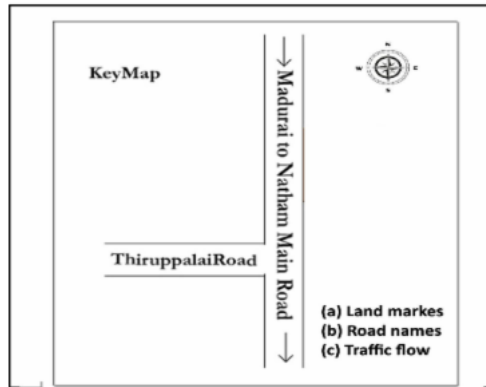

**Google Map View**

Courtesy - Google Maps

**Polling Station Building Front View**

**Polling Station Front View**

**Cad View**

**Key MAP View**

சட்டமன்றத் தொகுதியின் எண் மற்றும் பெயர் : 189-மதுரை (கிழக்கு) பாகம் எண் : 71  
பிரிவு எண் மற்றும் பெயர் 1-மதுரை (மா) திருப்பாலை (வ.கி), பொறியாளர் நகர் வார்டு 8 (கதவு எண் 1-527 முதல் கடைசி வரை)