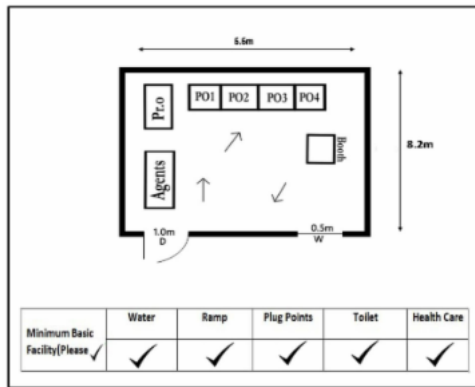

**Google Map View**

Courtesy - Google Maps

**Polling Station Building Front View**

**Polling Station Front View**

**Cad View**

**Key MAP View**

சட்டமன்றத் தொகுதியின் எண் மற்றும் பெயர் : 189-மதுரை (கிழக்கு) பாகம் எண் : 71  
பிரிவு எண் மற்றும் பெயர் 1-மதுரை (மா) திருப்பாலை (வ.கி), பொறியாளர் நகர் வார்டு 8 (கதவு எண் 1-527 முதல் கடைசி வரை)