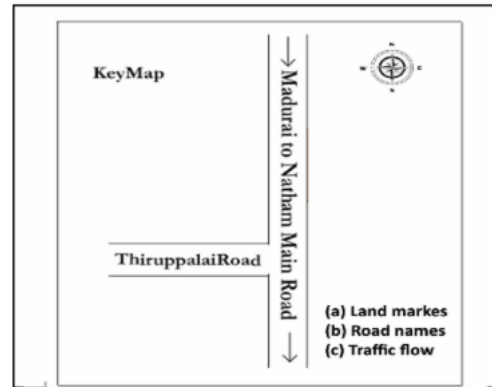

Google Map View

Polling Station Building Front View

Polling Station Front View

Cad View

Key MAP View

சட்டமன்றத் தொகுதியின் எண் மற்றும் பெயர் : 189-மதுரை (கிழக்கு)
பிரிவு எண் மற்றும் பெயர் 1-மதுரை (மா) திருப்பாலை (வ.கி), ஏர்லையன்ஸ் காலனி வார்டு 8