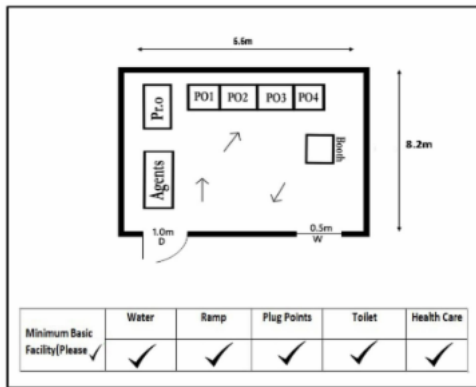

Google Map View

Polling Station Building Front View

Polling Station Front View

Cad View

Key MAP View

சட்டமன்றத் தொகுதியின் எண் மற்றும் பெயர் : 189-மதுரை (கிழக்கு)
பிரிவு எண் மற்றும் பெயர் 1-மதுரை (மா) திருப்பாலை (வ.கி), ஏர்லையன்ஸ் காலனி வார்டு 8