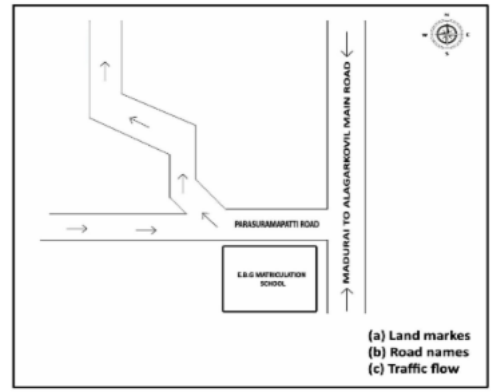

Cad View

Key MAP View