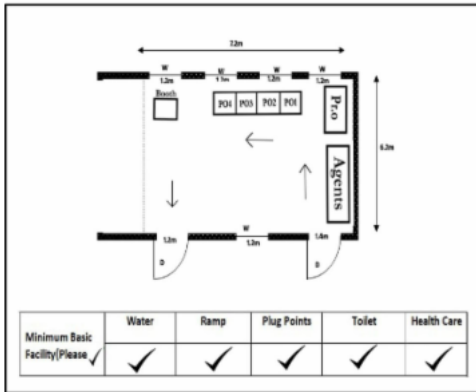

Google Map View

Polling Station Building Front View

Polling Station Front View

Cad View

Key MAP View

1 பெயர் : ஓம்பிரகாஷ் தாயின் பெயர் : வசந்த குமாரி வீட்டு எண் : 1 வயது : 28 பாலினம் : ஆண்	SOL1730118	Photo is available	2 பெயர் : கார்த்திகை ராஜா தந்தை பெயர் : குப்பு சாமி வீட்டு எண் : 1/89 வயது : 21 பாலினம் : ஆண்	SOL3030178	Photo is available	3 பெயர் : பொன்னழகு கணவர் பெயர் : நாகராஜன் வீட்டு எண் : 1-126 வயது : 68 பாலினம் : பெண்	SOL0970467	Photo is available
4 பெயர் : இப்ராகிம் தந்தை பெயர் : அப்துல்லா வீட்டு எண் : 1-126 வயது : 65 பாலினம் : ஆண்	SOL0559468	Photo is available	5 பெயர் : வெண்ணிலா கணவர் பெயர் : இப்ராகிம் வீட்டு எண் : 1-126 வயது : 61 பாலினம் : பெண்	SOL0557603	Photo is available	6 பெயர் : ரேச்சல்மல்லிகா கணவர் பெயர் : ஜான்குருசாமி வீட்டு எண் : 1E வயது : 65 பாலினம் : பெண்	SOL0552000	Photo is available
7 பெயர் : சாலொமொன் ஜெபக் குமார் தந்தை பெயர் : ஜான்குருசாமி வீட்டு எண் : 1E வயது : 38 பாலினம் : ஆண்	SOL0552273	Photo is available	8 பெயர் : வீரலட்சுமி கணவர் பெயர் : ஜெயக்குமார் வீட்டு எண் : 1E வயது : 36 பாலினம் : பெண்	SOL0551713	Photo is available	9 பெயர் : விக்னேஷ் தந்தை பெயர் : சத்தியமூர்த்தி வீட்டு எண் : 2/24 வயது : 40 பாலினம் : ஆண்	SOL0060152	Photo is available
10 பெயர் : பர்வீன் ராஜ் ஜெகதீஸ்வரன் தந்தை பெயர் : ஜெகதீஸ்வரன் கருப்பையா வீட்டு எண் : 2/719-பி வயது : 29 பாலினம் : ஆண்	SOL3157203	Photo is available	11 பெயர் : ஜாய்மேரி கன்னியா கணவர் பெயர் : ஜேசன் சுகுமார் வீட்டு எண் : 3-22 வயது : 55 பாலினம் : பெண்	FFT7990583	Photo is available	12 பெயர் : சியாமளா கணவர் பெயர் : நாராயணன் வீட்டு எண் : 3-68 வயது : 65 பாலினம் : பெண்	FFT4543260	Photo is available
13 பெயர் : கதிரவன் தாயின் பெயர் : சித்ரா வீட்டு எண் : 4/5 வயது : 27 பாலினம் : ஆண்	SOL2660439	Photo is available	# 14 பெயர் : சூ சுப்புலட்சுமி கணவர் பெயர் : நாகேந்திரன் வீட்டு எண் : 4/7 வயது : 36 பாலினம் : பெண்	SOL2127694	Photo is available	15 பெயர் : நாகலட்சுமி தந்தை பெயர் : முருகன் வீட்டு எண் : 4-7 வயது : 32 பாலினம் : பெண்	SOL1155894	Photo is available
16 பெயர் : நாகவெங்கடேஷ் தந்தை பெயர் : ஈஸ்வரன் வீட்டு எண் : 4-7 வயது : 32 பாலினம் : ஆண்	SOL1155902	Photo is available	17 பெயர் : பா பவானி கணவர் பெயர் : ஆர் கே பால தண்டபாணி வீட்டு எண் : 4/12, சாந்தி நகர், வயது : 60 பாலினம் : பெண்	RCX0952879	Photo is available	18 பெயர் : பா சசிகலா இதரர் பெயர் : பா சரவணக்குமார் வீட்டு எண் : 4/12, சாந்தி நகர் வயது : 42 பாலினம் : பெண்	SOL2912061	Photo is available
19 பெயர் : வாழ்சந்தரி கணவர் பெயர் : பவானந்தம் வீட்டு எண் : 4-14 வயது : 76 பாலினம் : பெண்	SOL0871764	Photo is available	20 பெயர் : பழனிவேல்முருகன் தந்தை பெயர் : பவானந்தம் வீட்டு எண் : 4-14 வயது : 48 பாலினம் : ஆண்	SOL0871756	Photo is available	21 பெயர் : முத்துலட்சுமி ப தந்தை பெயர் : பவானந்தம் வீட்டு எண் : 4-14 வயது : 47 பாலினம் : பெண்	SOL0871731	Photo is available
22 பெயர் : சரவணன் தந்தை பெயர் : பவானந்தம் வீட்டு எண் : 4-14 வயது : 47 பாலினம் : ஆண்	SOL0871749	Photo is available	23 பெயர் : பிரேம் குமரன் தாயின் பெயர் : மாரி வீட்டு எண் : 4/15 வயது : 22 பாலினம் : ஆண்	SOL2962355	Photo is available	24 பெயர் : ஜெயராமன் தந்தை பெயர் : ஜயாவு வீட்டு எண் : 4-17 வயது : 80 பாலினம் : ஆண்	SOL0970210	Photo is available
25 பெயர் : பிரேமா கணவர் பெயர் : கிருஷ்ணன் வீட்டு எண் : 4/17 வயது : 63 பாலினம் : பெண்	SOL3003902	Photo is available	26 பெயர் : ரவி சங்கர் தந்தை பெயர் : சந்திரசேகரன் வீட்டு எண் : 4-17-2 வயது : 53 பாலினம் : ஆண்	SOL1890920	Photo is available	27 பெயர் : கவிதா கணவர் பெயர் : ரவிசங்கர் வீட்டு எண் : 4-17-2 வயது : 49 பாலினம் : பெண்	SOL1890946	Photo is available
28 பெயர் : அஸ்வத்சேகர் ர தந்தை பெயர் : ரவிசங்கர் ச வீட்டு எண் : 4/17-2 வயது : 22 பாலினம் : ஆண்	SOL3204336	Photo is available	29 பெயர் : வளர்மதி தந்தை பெயர் : புண்ணைவானம் வீட்டு எண் : 4-18 வயது : 61 பாலினம் : பெண்	SOL0970350	Photo is available	30 பெயர் : கவிதா கணவர் பெயர் : மாறன் வீட்டு எண் : 4-18 வயது : 49 பாலினம் : பெண்	SOL0374736	Photo is available