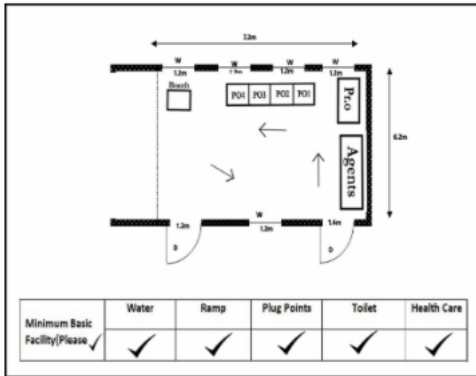

Google Map View

Polling Station Building Front View

Polling Station Front View

Cad View

Key MAP View

1 பெயர் : சீமான் பீ தந்தை பெயர்: பாலசுப்ரமணி ஏம் எண் வீட்டு எண் : 1/172 வயது : 21 பாலினம் : ஆண் Photo is available	SOL2992824	2 பெயர் : கனிமொழி வே தந்தை பெயர்: வேலாயுதம் வீட்டு எண் : 1/356, வயது : 22 பாலினம் : பெண் Photo is available	SOL2993194	3 பெயர் : சாந்தி கணவர் பெயர்: சீனிவாசன் வீட்டு எண் : 1A வயது : 53 பாலினம் : பெண் Photo is available	SOL0558288
4 பெயர் : ருத் ஜெயாசெல்வி கணவர் பெயர்: ஜான்சன் டேவிட் வீட்டு எண் : 1E வயது : 68 பாலினம் : பெண் Photo is available	SOL0029181	5 பெயர் : தனபாக்கியம் கணவர் பெயர்: பொன்னம்பலம் வீட்டு எண் : 1E வயது : 62 பாலினம் : பெண் Photo is available	SOL0558635	6 பெயர் : கண்ணன் தந்தை பெயர்: சங்குசெல்லம் வீட்டு எண் : 1E வயது : 52 பாலினம் : ஆண் Photo is available	SOL0558858
7 பெயர் : தங்கராணி கணவர் பெயர்: ஆனந்தராஜ் வீட்டு எண் : 1E வயது : 42 பாலினம் : பெண் Photo is available	SOL0555102	8 பெயர் : மகேந்திரன் தந்தை பெயர்: மகேந்திரன் வீட்டு எண் : 1E வயது : 41 பாலினம் : ஆண் Photo is available	SOL0556647	9 பெயர் : மாலினி தந்தை பெயர்: கலைஞானக்கண்ணன் வீட்டு எண் : 1E வயது : 36 பாலினம் : பெண் Photo is available	SOL0556506
10 பெயர் : ஜான் வெஸ்லி தந்தை பெயர்: ஜான்சன் டேவிட் வீட்டு எண் : 1E வயது : 36 பாலினம் : ஆண் Photo is available	SOL0375675	11 பெயர் : சுதாகரன் தந்தை பெயர்: கண்ணன் வீட்டு எண் : 1E வயது : 35 பாலினம் : ஆண் Photo is available	SOL0557504	12 பெயர் : சுனந்தா தந்தை பெயர்: கென்னடி வீட்டு எண் : 1E வயது : 33 பாலினம் : பெண் Photo is available	SOL0971101
13 பெயர் : பல்கீன்பாணு கணவர் பெயர்: முகம்மது அலி வீட்டு எண் : 2-656 வயது : 52 பாலினம் : பெண் Photo is available	SOL0554485	14 பெயர் : சக்திவேல் தந்தை பெயர்: கருப்பசாமி வீட்டு எண் : 3/74 வயது : 25 பாலினம் : ஆண் Photo is available	SOL2792299	15 பெயர் : தங்கப்பாண்டி தந்தை பெயர்: சுப்பிரமணியன் வீட்டு எண் : 4 வயது : 42 பாலினம் : ஆண் Photo is available	SOL0030593
16 பெயர் : முத்துராமலிங்கம் தந்தை பெயர்: கருப்பசாமி வீட்டு எண் : 4-33-2 வயது : 53 பாலினம் : ஆண் Photo is available	SOL0029108	17 பெயர் : சதீஷ்குமார் தந்தை பெயர்: கருப்பையா வீட்டு எண் : 4-37 வயது : 34 பாலினம் : ஆண் Photo is available	SOL0558080	18 பெயர் : ஞானசம்பந்தம் தந்தை பெயர்: சுப்பையா வீட்டு எண் : 4-58 வயது : 56 பாலினம் : ஆண் Photo is available	SOL0872358
19 பெயர் : கௌரி கணவர் பெயர்: ஞானசம்பந்தம் வீட்டு எண் : 4-58 வயது : 53 பாலினம் : பெண் Photo is available	SOL0872341	20 பெயர் : அகல்யா தந்தை பெயர்: ராசரத்தினம் வீட்டு எண் : 4-70 வயது : 34 பாலினம் : பெண் Photo is available	SOL0554352	21 பெயர் : பாலமுருகன் தந்தை பெயர்: சண்முகம் வீட்டு எண் : 4-87 வயது : 57 பாலினம் : ஆண் Photo is available	SOL0557652
22 பெயர் : அழகம்மாள் கணவர் பெயர்: இருளப்பன் வீட்டு எண் : 4-105 வயது : 52 பாலினம் : பெண் Photo is available	SOL0971283	23 பெயர் : மோகனப்பிரியா தந்தை பெயர்: நாகராஜ் வீட்டு எண் : 4/113 வயது : 25 பாலினம் : பெண் Photo is available	SOL2015550	24 பெயர் : சத்யா கணவர் பெயர்: மாரிமுத்து வீட்டு எண் : 4-141 வயது : 40 பாலினம் : பெண் Photo is available	SOL0971887
25 பெயர் : மலையரசி பகவதி மலையரசி கணவர் பெயர்: பகவதி வீட்டு எண் : 4/141 ஸீலோனே காலனி வயது : 28 பாலினம் : பெண் Photo is available	SOL2912574	26 பெயர் : தனபாக்கியம் கணவர் பெயர்: கணேசன் கணேசன் வீட்டு எண் : 4/141 சீலன் காலனி வயது : 57 பாலினம் : பெண் Photo is available	SOL3107323	27 பெயர் : ராமச்சந்திரன் தந்தை பெயர்: கருப்பையா வீட்டு எண் : 4-142 வயது : 52 பாலினம் : ஆண் Photo is available	FFT7919715
28 பெயர் : கீர்த்திகா ரா தந்தை பெயர்: ராமச்சந்திரன் வீட்டு எண் : 4/142 வயது : 22 பாலினம் : பெண் Photo is available	SOL3093176	29 பெயர் : கோகிலா தந்தை பெயர்: சுப்பிரமணி வீட்டு எண் : 4-143 வயது : 35 பாலினம் : பெண் Photo is available	SOL0265694	30 பெயர் : ராஜ்ஜி தந்தை பெயர்: பழனியப்பன் வீட்டு எண் : 4-144 வயது : 69 பாலினம் : ஆண் Photo is available	FFT8184707