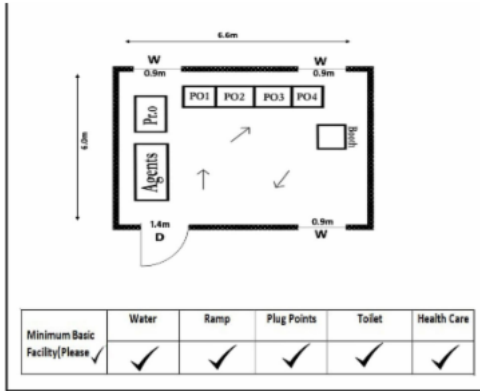

Google Map View

Polling Station Building Front View

Polling Station Front View

Cad View

Key MAP View

1 பெயர் : முருகேசன் தந்தை பெயர்: கிருஷ்ணன் வீட்டு எண் : 1e வயது : 66 பாலினம் : ஆண்	SOL1303734 Photo is available	2 பெயர் : வாசுகி கணவர் பெயர்: ராஜேந்திரன் வீட்டு எண் : 1e வயது : 61 பாலினம் : பெண்	SOL1303866 Photo is available	3 பெயர் : டெய்சி கணவர் பெயர்: முருகேசன் வீட்டு எண் : 1e வயது : 61 பாலினம் : பெண்	SOL1303916 Photo is available
4 பெயர் : கண்ணன் தந்தை பெயர்: கணேசன் வீட்டு எண் : 1E வயது : 42 பாலினம் : ஆண்	SOL1303767 Photo is available	5 பெயர் : அருண் குமார் தந்தை பெயர்: ராஜேந்திரன் வீட்டு எண் : 1e வயது : 39 பாலினம் : ஆண்	SOL1303817 Photo is available	6 பெயர் : மாலதி கணவர் பெயர்: செந்தில்குமார் வீட்டு எண் : 1e வயது : 38 பாலினம் : பெண்	SOL0796839 Photo is available
7 பெயர் : அர்ச்சனா பிரியா தந்தை பெயர்: ராஜேந்திரன் வீட்டு எண் : 1e வயது : 36 பாலினம் : பெண்	SOL1303858 Photo is available	8 பெயர் : அசோக்குமார் தந்தை பெயர்: ராஜேந்திரன் வீட்டு எண் : 1e வயது : 34 பாலினம் : ஆண்	SOL1303791 Photo is available	9 பெயர் : திருமுருகன் தந்தை பெயர்: தம்பிராஜ் வீட்டு எண் : 1e வயது : 30 பாலினம் : ஆண்	SOL1303973 Photo is available
10 பெயர் : சதீஸ்குமார் தந்தை பெயர்: சாந்தகுமார் வீட்டு எண் : 1E வயது : 29 பாலினம் : ஆண்	SOL1558220 Photo is available	11 பெயர் : பரிமளா தேவி கணவர் பெயர்: கணேசன் வீட்டு எண் : 1இ/4-522-1-2 வயது : 71 பாலினம் : பெண்	SOL2660983 Photo is available	12 பெயர் : செந்தில்குமார் தந்தை பெயர்: கணேசன் வீட்டு எண் : 1இ/4-522-1-2 வயது : 45 பாலினம் : ஆண்	SOL2660918 Photo is available
13 பெயர் : ஸ்ரீலேகா கணவர் பெயர்: அசோக் குமார் வீட்டு எண் : 1இ/520-6-9 வயது : 31 பாலினம் : பெண்	SOL2932622 Photo is available	14 பெயர் : மணிகண்டன் தந்தை பெயர்: கோபால் வீட்டு எண் : 2-392 வயது : 31 பாலினம் : ஆண்	SOL1304005 Photo is available	15 பெயர் : மாயகிருஷ்ணன் தந்தை பெயர்: ஜெயபாண்டி வீட்டு எண் : 4/169 வயது : 47 பாலினம் : ஆண்	SOL2660900 Photo is available
16 பெயர் : மீனாட்சி கணவர் பெயர்: மாயகிருஷ்ணன் வீட்டு எண் : 4/169 வயது : 46 பாலினம் : பெண்	SOL2660934 Photo is available	17 பெயர் : மலர் தந்தை பெயர்: மாயகிருஷ்ணன் வீட்டு எண் : 4/169 வயது : 23 பாலினம் : பெண்	SOL2791697 Photo is available	18 பெயர் : அப்துல் காதர் தந்தை பெயர்: அப்துல் ஹமீது வீட்டு எண் : 4/176 வயது : 39 பாலினம் : ஆண்	SOL2914125 Photo is available
19 பெயர் : சுவையா பேகம் கணவர் பெயர்: அப்துல் காதர் வீட்டு எண் : 4/176 வயது : 35 பாலினம் : பெண்	SOL2914133 Photo is available	20 பெயர் : சித்ரா தந்தை பெயர்: பாலு வீட்டு எண் : 4-205 வயது : 32 பாலினம் : பெண்	SOL1156843 Photo is available	21 பெயர் : குமரன் பத தந்தை பெயர்: தங்ககுமார் வீட்டு எண் : 4-228 வயது : 33 பாலினம் : ஆண்	SOL0796920 Photo is available
22 பெயர் : விக்கனேஸ்வரன் தந்தை பெயர்: கதிர்சென் வீட்டு எண் : 4-235 வயது : 31 பாலினம் : ஆண்	SOL1157015 Photo is available	23 பெயர் : விஜி கணவர் பெயர்: நாகராஜ் வீட்டு எண் : 4/238 வயது : 39 பாலினம் : பெண்	FFT7920945 Photo is available	24 பெயர் : ஆனந்தவல்லி கணவர் பெயர்: ஜெயக்குமார் வீட்டு எண் : 4-245 வயது : 47 பாலினம் : பெண்	FFT2396778 Photo is available
25 பெயர் : கீதா கணவர் பெயர்: சரவணக்குமார் வீட்டு எண் : 4-268 வயது : 38 பாலினம் : பெண்	SOL1156967 Photo is available	26 பெயர் : சந்திரா கணவர் பெயர்: கருப்பையா வீட்டு எண் : 4-303 வயது : 65 பாலினம் : பெண்	SOL1157031 Photo is available	27 பெயர் : சையது சா தந்தை பெயர்: சாதிக் வீட்டு எண் : 4/320 வயது : 20 பாலினம் : ஆண்	SOL3254406 Photo is available
28 பெயர் : கார்த்திக் தந்தை பெயர்: போஸ் வீட்டு எண் : 4/331 வயது : 26 பாலினம் : ஆண்	SOL1966316 Photo is available	29 பெயர் : அண்டனிகிளாடிஸ் தந்தை பெயர்: சகாயராஜ் வீட்டு எண் : 4/335 வயது : 23 பாலினம் : ஆண்	SOL2791820 Photo is available	30 பெயர் : ஃபிரான்சிஸ்டேவிட்ஸ் தாயின் பெயர்: கேத்தரின் வீட்டு எண் : 4/335 வயது : 22 பாலினம் : ஆண்	SOL3088770 Photo is available