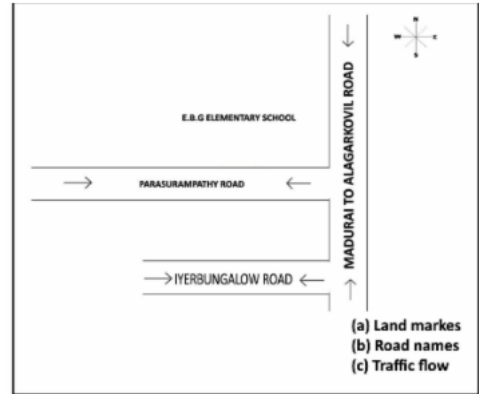

Cad View

Key MAP View