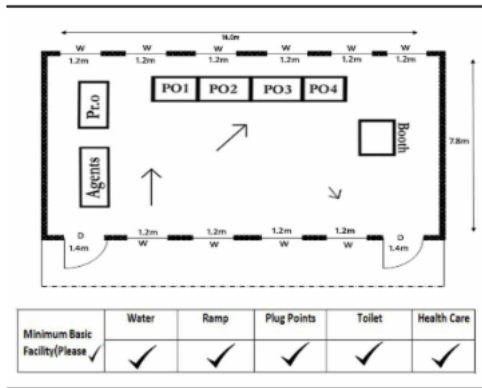

Google Map View

Polling Station Building Front View

Polling Station Front View

Cad View

Key MAP View

சட்டமன்றத் தொகுதியின் எண் மற்றும் பெயர் : 189-மதுரை (கிழக்கு) பாகம் எண் : 79  
பிரிவு எண் மற்றும் பெயர் 1-மதுரை (மா) திருப்பாலை (வ.கி), திருப்பாலை கிராமம் வார்டு 7 (கதவு எண் 1 முதல் 2-173 வரை)