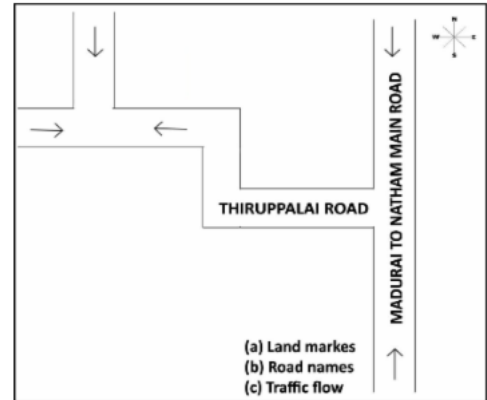

Google Map View

Polling Station Building Front View

Polling Station Front View

Cad View

Key MAP View

சட்டமன்றத் தொகுதியின் எண் மற்றும் பெயர் : 189-மதுரை (கிழக்கு) பாகம் எண் : 79  
பிரிவு எண் மற்றும் பெயர் 1-மதுரை (மா) திருப்பாலை (வ.கி), திருப்பாலை கிராமம் வார்டு 7 (கதவு எண் 1 முதல் 2-173 வரை)