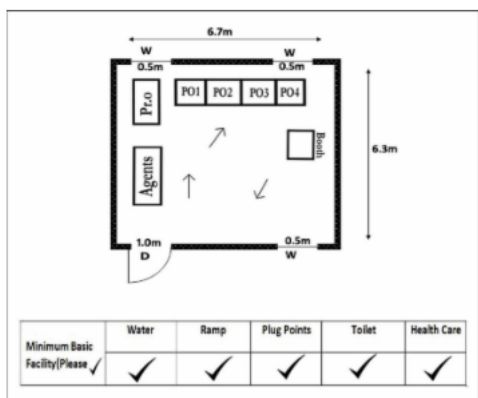

Google Map View

Polling Station Building Front View

Polling Station Front View

Cad View

Key MAP View

1 பெயர் : புவனேஸ்வரி தந்தை பெயர்: குமார் வீட்டு எண் : 1 வயது : 29 பாலினம் : பெண் Photo is available	SOL1713569	2 பெயர் : ரவி தந்தை பெயர்: சேவுகன் வீட்டு எண் : 1 வயது : 25 பாலினம் : ஆண் Photo is available	SOL2007904	3 பெயர் : சசிகலா கணவர் பெயர்: கார்த்திக் வீட்டு எண் : 1/2 வயது : 41 பாலினம் : பெண் Photo is available	SOL2758365
S2 4 பெயர் : காயத்ரி ச கணவர் பெயர்: கார்த்திகேயன் வீட்டு எண் : 1/2 வயது : 35 பாலினம் : பெண் Photo is available	NFX0528877	5 பெயர் : செளந்தர்யா தந்தை பெயர்: ரவிச்சந்திரன் வீட்டு எண் : 1/3 வயது : 21 பாலினம் : பெண் Photo is available	SOL3065430	6 பெயர் : பாஸ்கரன் தந்தை பெயர்: ஜெயக்குமார் வீட்டு எண் : 1-13 வயது : 35 பாலினம் : ஆண் Photo is available	SOL0857524
7 பெயர் : பெரியவீரணன் தந்தை பெயர்: கருத்தான்அம்பலம் வீட்டு எண் : 1-18 வயது : 34 பாலினம் : ஆண் Photo is available	SOL1136746	8 பெயர் : அஜயக்குமார் தந்தை பெயர்: அழகர் வீட்டு எண் : 1-19 வயது : 31 பாலினம் : ஆண் Photo is available	SOL1136753	9 பெயர் : தமிழரசி கணவர் பெயர்: அரிச்சந்திரன் வீட்டு எண் : 1-21 வயது : 50 பாலினம் : பெண் Photo is available	SOL2188076
10 பெயர் : வெள்ளையம்மாள் தந்தை பெயர்: சீலன்சாரி வீட்டு எண் : 1-21 வயது : 44 பாலினம் : பெண் Photo is available	SOL0943522	11 பெயர் : பிரிய தர்ஷினி தந்தை பெயர்: கணேசன் வீட்டு எண் : 1/38 வயது : 21 பாலினம் : பெண் Photo is available	SOL3154523	12 பெயர் : கீதா கணவர் பெயர்: கோகுலவன் வீட்டு எண் : 1-41 வயது : 32 பாலினம் : பெண் Photo is available	SOL1713643
13 பெயர் : பாண்டிச்செல்வி கணவர் பெயர்: சுப்பிரமணியன் வீட்டு எண் : 1-54 வயது : 36 பாலினம் : பெண் Photo is available	SOL1136795	14 பெயர் : ரகுசக்கரவர்தி தந்தை பெயர்: குான முத்து வீட்டு எண் : 1/78 வயது : 25 பாலினம் : ஆண் Photo is available	SOL2758514	15 பெயர் : அடைக்கலம் கணவர் பெயர்: பாரதி வீட்டு எண் : 1-85 வயது : 33 பாலினம் : பெண் Photo is available	SOL1645563
16 பெயர் : பாண்டிஸ்வரி தந்தை பெயர்: ராஜேந்திரன் வீட்டு எண் : 1-89 வயது : 30 பாலினம் : பெண் Photo is available	SOL1457811	17 பெயர் : பிரியா மு கணவர் பெயர்: ரஞ்சித்குமார் வீட்டு எண் : 1/91 வயது : 26 பாலினம் : பெண் Photo is available	SOL3128204	S2 18 பெயர் : திவ்யா ச தந்தை பெயர்: சங்கப்புலி வீட்டு எண் : 1/103 வயது : 35 பாலினம் : பெண் Photo is available	SOL2742617
19 பெயர் : ஹரிஹரன் தந்தை பெயர்: குலசேகரன் வீட்டு எண் : 1/117 வயது : 25 பாலினம் : ஆண் Photo is available	SOL2112795	S2 20 பெயர் : பிரதீப் தந்தை பெயர்: அண்ணாத்துரை வீட்டு எண் : 1-140 வயது : 29 பாலினம் : ஆண் Photo is available	SOL1645530	21 பெயர் : சங்கீதா தந்தை பெயர்: ராமன் வீட்டு எண் : 1/159 வயது : 29 பாலினம் : பெண் Photo is available	SOL1714898
22 பெயர் : பழனிபாண்டி தந்தை பெயர்: சின்னக்கண்ணு வீட்டு எண் : 1-166A வயது : 55 பாலினம் : ஆண் Photo is available	SOL2188084	23 பெயர் : குருவி தந்தை பெயர்: முத்து வீட்டு எண் : 1-188 வயது : 26 பாலினம் : ஆண் Photo is available	SOL2007953	24 பெயர் : சாமாயி தந்தை பெயர்: சிங்கம் வீட்டு எண் : 1-190 வயது : 33 பாலினம் : பெண் Photo is available	SOL0857250
S2 25 பெயர் : சங்கர் தந்தை பெயர்: திருச்சிட்டன் வீட்டு எண் : 1-130D வயது : 38 பாலினம் : ஆண் Photo is available	SOL0943456	S2 26 பெயர் : தனபால் தந்தை பெயர்: முன்னமலை வீட்டு எண் : 1-314 வயது : 30 பாலினம் : ஆண் Photo is available	SOL1645555	27 பெயர் : கார்த்திகா கணவர் பெயர்: நாகேந்திரன் வீட்டு எண் : 1-790 வயது : 35 பாலினம் : பெண் Photo is available	SOL1271246
28 பெயர் : ராஜா தந்தை பெயர்: ஆறுமுகம் வீட்டு எண் : 1E வயது : 44 பாலினம் : ஆண் Photo is available	FFT1842400	29 பெயர் : கணகு -- கணவர் பெயர்: நடுக்காடன் வீட்டு எண் : 1E வயது : 42 பாலினம் : பெண் Photo is available	SOL1271154	30 பெயர் : அழகேந்திரன் தந்தை பெயர்: அழகன் வீட்டு எண் : 1E வயது : 36 பாலினம் : ஆண் Photo is available	SOL0937862