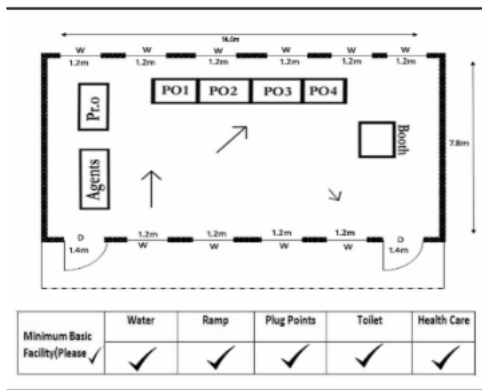

Courtesy - Google Maps

Google Map View

Courtesy - Google Maps

Polling Station Building Front View

Polling Station Front View

Cad View

Key MAP View

1 பெயர் : ஜாபர்சேட் தந்தை பெயர்: சையதுராவுத்தர் வீட்டு எண் : 2-174 வயது : 57 பாலினம் : ஆண் Photo is available	SOL2271732	2 பெயர் : ஜரினாபேகம் கணவர் பெயர்: ஜாபர்சேட் வீட்டு எண் : 2-174 வயது : 55 பாலினம் : பெண் Photo is available	SOL2271740	3 பெயர் : ஜோதிபாத்திமா கணவர் பெயர்: மொய்தீன் வீட்டு எண் : 2-174-1 வயது : 51 பாலினம் : பெண் Photo is available	SOL2271757
4 பெயர் : சையதுமுகமது தந்தை பெயர்: முகமதுஅபுபக்கர் வீட்டு எண் : 2-175 வயது : 75 பாலினம் : ஆண் Photo is available	SOL2271765	5 பெயர் : ராஜாத்தி கணவர் பெயர்: சையதுமுகமது வீட்டு எண் : 2-175 வயது : 60 பாலினம் : பெண் Photo is available	SOL2271773	6 பெயர் : பாண்டியராஜன் தந்தை பெயர்: தங்கவேல் வீட்டு எண் : 2-175 வயது : 42 பாலினம் : ஆண் Photo is available	SOL1643840
7 பெயர் : பக்கீர்முகமது தந்தை பெயர்: சையதுமுகமது வீட்டு எண் : 2-175 வயது : 36 பாலினம் : ஆண் Photo is available	SOL0066753	8 பெயர் : செல்லபாண்டி தந்தை பெயர்: தங்கவேல் வீட்டு எண் : 2-175 வயது : 34 பாலினம் : ஆண் Photo is available	SOL0560920	9 பெயர் : சபிதா பாணு கணவர் பெயர்: பக்கீர் முஹம்மது வீட்டு எண் : 2/175 வயது : 34 பாலினம் : பெண் Photo is available	SOL2042455
10 பெயர் : முகமதுமுபாரக் தந்தை பெயர்: சையதுமுகமது வீட்டு எண் : 2-175 வயது : 33 பாலினம் : ஆண் Photo is available	SOL0972976	11 பெயர் : அப்பாஸ்மந்திரி தந்தை பெயர்: காதர்ஷா வீட்டு எண் : 2-176 வயது : 47 பாலினம் : ஆண் Photo is available	SOL0560821	12 பெயர் : சையதலி பாத்திமா கணவர் பெயர்: அப்பாஸ் மந்திரி வீட்டு எண் : 2-176 வயது : 45 பாலினம் : பெண் Photo is available	SOL0561118
13 பெயர் : முகமதுசபி தந்தை பெயர்: முகமதுஅபுபக்கர் வீட்டு எண் : 2-176 வயது : 30 பாலினம் : ஆண் Photo is available	SOL1859941	14 பெயர் : நிஷா தந்தை பெயர்: அப்பாஷ் மீர் வீட்டு எண் : 2/176 வயது : 26 பாலினம் : பெண் Photo is available	SOL2123032	15 பெயர் : அரியால்கான் தந்தை பெயர்: அப்பாஸ்மந்திரி வீட்டு எண் : 2/176ஏ வயது : 23 பாலினம் : ஆண் Photo is available	SOL3094794
16 பெயர் : பாத்திமா கணவர் பெயர்: பாபுஜான் வீட்டு எண் : 2-177-1 வயது : 60 பாலினம் : பெண் Photo is available	SOL2271781	17 பெயர் : சுலைமான்சேட் தந்தை பெயர்: பாபுஜான் வீட்டு எண் : 2-177-1 வயது : 49 பாலினம் : ஆண் Photo is available	FFT4557591	18 பெயர் : மஸ்தான் தந்தை பெயர்: பாபுஜான் வீட்டு எண் : 2-177-1 வயது : 41 பாலினம் : ஆண் Photo is available	FFT4555462
19 பெயர் : காதர்மைதீன் தந்தை பெயர்: பாபுஜான் வீட்டு எண் : 2-177-1 வயது : 39 பாலினம் : ஆண் Photo is available	FFT4555249	20 பெயர் : சுப்புலெட்சுமி கணவர் பெயர்: செந்தில்வேல் வீட்டு எண் : 2-178 வயது : 67 பாலினம் : பெண் Photo is available	SOL2271799	21 பெயர் : செந்தில்வேல் தந்தை பெயர்: திருவேங்கடகோன் வீட்டு எண் : 2-178 வயது : 65 பாலினம் : ஆண் Photo is available	SOL2271807
22 பெயர் : சீனிவாசன் தந்தை பெயர்: செந்தில்வேல் வீட்டு எண் : 2-178 வயது : 43 பாலினம் : ஆண் Photo is available	FFT2314466	23 பெயர் : கோகிலா கணவர் பெயர்: மாரியப்பன் வீட்டு எண் : 2/178 வயது : 39 பாலினம் : பெண் Photo is available	SOL1346220	24 பெயர் : கமால் முஸ்தப்பா தந்தை பெயர்: அப்துல் காதர் வீட்டு எண் : 2-180 வயது : 65 பாலினம் : ஆண் Photo is available	SOL1731850
25 பெயர் : லாவண்யா கணவர் பெயர்: லெக்ஷ்மணநாராயணன் வீட்டு எண் : 2-183 வயது : 43 பாலினம் : பெண் Photo is available	FFT3457553	26 பெயர் : சந்தோஷ் தந்தை பெயர்: லெட்சுமண நாராயணன் வீட்டு எண் : 2/183 வயது : 27 பாலினம் : ஆண் Photo is available	SOL1891688	27 பெயர் : ராகுல் தந்தை பெயர்: லெட்சுமண நாராயணன் வீட்டு எண் : 2/183 வயது : 23 பாலினம் : ஆண் Photo is available	SOL2791143
28 பெயர் : முஹம்மத் இப்ராகிம் கான் ஏ தந்தை பெயர்: அலாவுதீன் கான் ஜி வீட்டு எண் : 2/183 வயது : 19 பாலினம் : ஆண் Photo is available	SOL3293438	29 பெயர் : சிக்கந்தர்பாட்சா தந்தை பெயர்: முஸ்தபா வீட்டு எண் : 2-184 வயது : 70 பாலினம் : ஆண் Photo is available	FFT2313237	30 பெயர் : மதினாபீவி கணவர் பெயர்: சிக்கந்தர்பாட்சா வீட்டு எண் : 2-184 வயது : 60 பாலினம் : பெண் Photo is available	FFT2312874